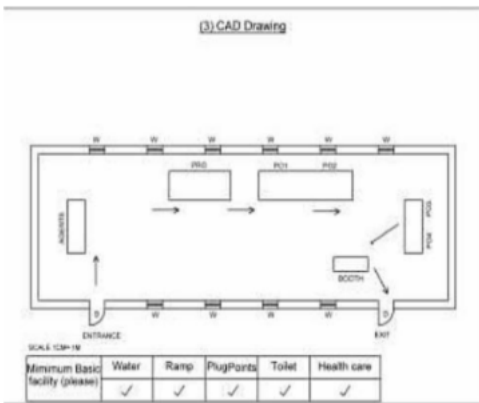

Google Map View

Polling Station Building Front View

Polling Station Front View

Cad View

Key MAP View

1 பெயர் : தங்கராஜ் தந்தை பெயர்: அம்யாகண்ணு வீட்டு எண் : 1 வயது : 75 பாலினம் : ஆண் Photo is available	RRN1940857	2 பெயர் : ரவி தந்தை பெயர்: சின்னையன் வீட்டு எண் : 1 வயது : 51 பாலினம் : ஆண் Photo is available	MML1389436	3 பெயர் : புனிதா கணவர் பெயர்: ரவி வீட்டு எண் : 1 வயது : 46 பாலினம் : பெண் Photo is available	MML1203074
4 பெயர் : பூபாலன் தந்தை பெயர்: சின்னையன் வீட்டு எண் : 1 வயது : 43 பாலினம் : ஆண் Photo is available	MML1389741	5 பெயர் : மூர்த்தி தந்தை பெயர்: சின்னத்தம்பி வீட்டு எண் : 1 வயது : 38 பாலினம் : ஆண் Photo is available	RRN0833244	6 பெயர் : ஜெகதீசன் தந்தை பெயர்: உத்திராபதி வீட்டு எண் : 1 வயது : 31 பாலினம் : ஆண் Photo is available	RRN0833236
7 பெயர் : கஸ்தூரி தாயின் பெயர்: மாரி வீட்டு எண் : 1 வயது : 31 பாலினம் : பெண் Photo is available	RRN0958645	8 பெயர் : கார்த்திக் ராஜா தந்தை பெயர்: மணிமொழியன் வீட்டு எண் : 1 வயது : 30 பாலினம் : ஆண் Photo is available	RRN0872218	9 பெயர் : சாமுவேல் தந்தை பெயர்: ஆனந்தன் வீட்டு எண் : 1 வயது : 29 பாலினம் : ஆண் Photo is available	RRN0767228
10 பெயர் : செல்வபிரேமா தாயின் பெயர்: தவமணி வீட்டு எண் : 1 வயது : 29 பாலினம் : பெண் Photo is available	RRN0767160	11 பெயர் : அரவிந்த் தந்தை பெயர்: கார்த்திகேயன் வீட்டு எண் : 1 வயது : 28 பாலினம் : ஆண் Photo is available	RRN0767210	12 பெயர் : அபிநேஷ் தாயின் பெயர்: இந்திரா வீட்டு எண் : 1 வயது : 28 பாலினம் : ஆண் Photo is available	RRN0767137
13 பெயர் : சங்கீதா தந்தை பெயர்: கோவிந்தராஜ் வீட்டு எண் : 1 வயது : 28 பாலினம் : பெண் Photo is available	RRN0958652	14 பெயர் : திவாகர் தந்தை பெயர்: கருணாநிதி வீட்டு எண் : 1 வயது : 28 பாலினம் : ஆண் Photo is available	RRN0767277	15 பெயர் : தங்கமணி தந்தை பெயர்: சின்னையன் வீட்டு எண் : 1 வயது : 28 பாலினம் : ஆண் Photo is available	RRN0767236
16 பெயர் : மணிகண்டன் தந்தை பெயர்: ஐயப்பன் வீட்டு எண் : 1 வயது : 25 பாலினம் : ஆண் Photo is available	RRN0958546	17 பெயர் : ராஜபாண்டியன் தந்தை பெயர்: ராஜலிங்கம் வீட்டு எண் : 1 வயது : 25 பாலினம் : ஆண் Photo is available	RRN0958595	18 பெயர் : நந்தினி தந்தை பெயர்: ரவி வீட்டு எண் : 01 வயது : 25 பாலினம் : பெண் Photo is available	RRN1877612
19 பெயர் : சுவீதா தந்தை பெயர்: பரமசிவம் வீட்டு எண் : 1 வயது : 24 பாலினம் : பெண் Photo is available	RRN1867381	20 பெயர் : அட்சயா தாயின் பெயர்: மஞ்சலா வீட்டு எண் : 01 வயது : 24 பாலினம் : பெண் Photo is available	RRN1877554	21 பெயர் : துரை பாண்டியன் தந்தை பெயர்: ராஜேந்திரன் வீட்டு எண் : 1 வயது : 24 பாலினம் : ஆண் Photo is available	RRN1940873
22 பெயர் : ஆர்.நவீந் தந்தை பெயர்: எஸ்.ரவீ வீட்டு எண் : 01 வயது : 23 பாலினம் : ஆண் Photo is available	RRN1877513	23 பெயர் : நளினிபிரியா தந்தை பெயர்: ரவி வீட்டு எண் : 1 வயது : 22 பாலினம் : பெண் Photo is available	RRN2020931	24 பெயர் : அகல்யா தந்தை பெயர்: சின்னதுரை வீட்டு எண் : 1/9ஏ வயது : 27 பாலினம் : பெண் Photo is available	RRN0958629
25 பெயர் : சிவ சூர்யா தந்தை பெயர்: சின்னதுரை வீட்டு எண் : 1/9ஏ வயது : 24 பாலினம் : ஆண் Photo is available	RRN1827112	26 பெயர் : தேவேந்திரன் தந்தை பெயர்: கலியமூர்த்தி வீட்டு எண் : 1-19E வயது : 42 பாலினம் : ஆண் Photo is available	RRN0021535	27 பெயர் : வசந்த் தந்தை பெயர்: செல்வராஜ் வீட்டு எண் : 1/20 வயது : 24 பாலினம் : ஆண் Photo is available	RRN1867373
28 பெயர் : பிரசாந்து தந்தை பெயர்: செல்வராஜ் வீட்டு எண் : 1/20ஏச வயது : 27 பாலினம் : ஆண் Photo is available	RRN0958579	29 பெயர் : புவனேஸ்வரி தந்தை பெயர்: செல்வகுமார் வீட்டு எண் : 1/45 வயது : 25 பாலினம் : பெண் Photo is available	RRN2013456	30 பெயர் : விக்னேஸ்வரி செல்வகுமார் தந்தை பெயர்: செல்வகுமார் வீட்டு எண் : 1/45 வயது : 22 பாலினம் : பெண் Photo is available	RRN2196780