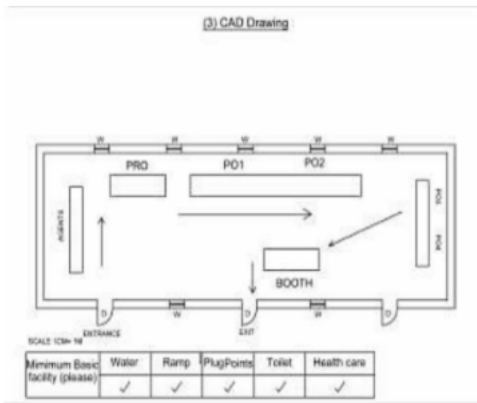

Google Map View

Polling Station Building Front View

Polling Station Front View

Cad View

Key MAP View

சட்டமன்றத் தொகுதியின் எண் மற்றும் பெயர் : 175-ஓரத்தநாடு  
பிரிவு எண் மற்றும் பெயர் 1-பொன்னாப்பூர் கீழ்பாதி (வ.கி) மற்றும் (ஊ), மேலத்தெரு வ எண்-1