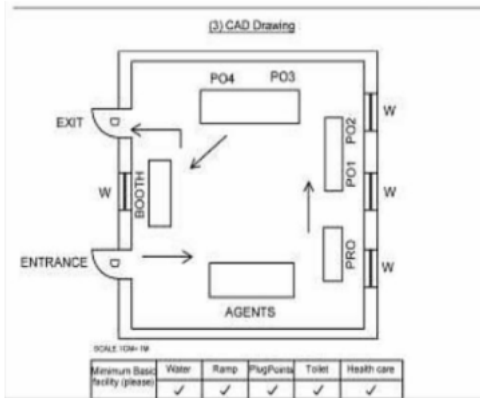

Google Map View

Polling Station Building Front View

Polling Station Front View

Cad View

Key MAP View

1 பெயர் : ராஜேஷ்வரி கணவர் பெயர் : கருணாநிதி வீட்டு எண் : 1 வயது : 51 பாலினம் : பெண் Photo is available	RRN0022863	2 பெயர் : கருணாநிதி தந்தை பெயர் : சுந்திரமூர்த்தி வீட்டு எண் : 1 வயது : 51 பாலினம் : ஆண் Photo is available	RRN0022871	3 பெயர் : வசந்தி கணவர் பெயர் : மெய்க்கப்பன் வீட்டு எண் : 1 வயது : 40 பாலினம் : பெண் Photo is available	RRN0858498
4 பெயர் : ரகுநாத் தந்தை பெயர் : பழனிநாதன் வீட்டு எண் : 1 வயது : 36 பாலினம் : ஆண் Photo is available	HQD4545711	5 பெயர் : சரண்யா கணவர் பெயர் : வீரமணிகண்டன் வீட்டு எண் : 1 வயது : 36 பாலினம் : பெண் Photo is available	RRN0858480	6 பெயர் : அனுசூர்யா தந்தை பெயர் : பழனிநாதன் வீட்டு எண் : 1 வயது : 34 பாலினம் : பெண் Photo is available	RRN0284042
7 பெயர் : சிவநேசன் தந்தை பெயர் : கருணாநிதி வீட்டு எண் : 1 வயது : 32 பாலினம் : ஆண் Photo is available	RRN0518050	8 பெயர் : சசிசுவா கணவர் பெயர் : இளையராஜா வீட்டு எண் : 1 வயது : 30 பாலினம் : பெண் Photo is available	RRN0768630	9 பெயர் : மாலதி தந்தை பெயர் : ஜெகநாதன் வீட்டு எண் : 1 வயது : 30 பாலினம் : பெண் Photo is available	RRN0872697
10 பெயர் : அபிநயா தந்தை பெயர் : சேகர் வீட்டு எண் : 1 வயது : 27 பாலினம் : பெண் Photo is available	RRN0872754	11 பெயர் : பாரதி தந்தை பெயர் : ஜெகநாதன் வீட்டு எண் : 1 வயது : 27 பாலினம் : பெண் Photo is available	RRN0872770	12 பெயர் : சபிதா தந்தை பெயர் : ஜோதிவேல் வீட்டு எண் : 1 வயது : 27 பாலினம் : பெண் Photo is available	RRN0872788
13 பெயர் : ஷாலினி தந்தை பெயர் : சேகர் வீட்டு எண் : 1 வயது : 27 பாலினம் : பெண் Photo is available	RRN0872796	14 பெயர் : நிகிலன் ம தந்தை பெயர் : மாணிக்கவாசகம் வீட்டு எண் : 1 வயது : 20 பாலினம் : ஆண் Photo is available	RRN2195907	15 பெயர் : வள்ளிநாயகி கணவர் பெயர் : வினோத்குமார் வீட்டு எண் : 1-8 வயது : 34 பாலினம் : பெண் Photo is available	RRN087213
16 பெயர் : ஆனந்தி கணவர் பெயர் : தண்டாயுதபாணி வீட்டு எண் : 1/73 வயது : 32 பாலினம் : பெண் Photo is available	RRN0768101	17 பெயர் : இந்துராணி தந்தை பெயர் : ரவி வீட்டு எண் : 1/77 வயது : 25 பாலினம் : பெண் Photo is available	RRN0959494	18 பெயர் : சமதி கணவர் பெயர் : குமரவேல் வீட்டு எண் : 1-95B வயது : 37 பாலினம் : பெண் Photo is available	RRN0100099
19 பெயர் : சதீஷ்குமார் தந்தை பெயர் : கருணாநிதி வீட்டு எண் : 1-97A வயது : 36 பாலினம் : ஆண் Photo is available	RRN0022996	20 பெயர் : இளமதி தந்தை பெயர் : கோவிந்தசாமி வீட்டு எண் : 1-695 வயது : 38 பாலினம் : பெண் Photo is available	RRN0100115	21 பெயர் : விஜயபத்மா தந்தை பெயர் : சிங்காரதேவர் வீட்டு எண் : 1/971 வயது : 44 பாலினம் : பெண் Photo is available	HQD1336957
22 பெயர் : அசோக் குமார் .செ தாயின் பெயர் : விஜயலட்சுமி .செ வீட்டு எண் : 3/1ஏ வயது : 27 பாலினம் : ஆண் Photo is available	RRN0959411	23 பெயர் : மாதவன் தந்தை பெயர் : ஜோதிமணி வீட்டு எண் : 3/35 வயது : 25 பாலினம் : ஆண் Photo is available	RRN0959510	24 பெயர் : பிரசாத் தந்தை பெயர் : அன்பழகன் வீட்டு எண் : 3-39 வயது : 29 பாலினம் : ஆண் Photo is available	RRN0768671
25 பெயர் : அமிர்த சுப ஸ்ரீ தந்தை பெயர் : பாஸ்கரன் வீட்டு எண் : 3/62 வயது : 25 பாலினம் : பெண் Photo is available	RRN0959361	26 பெயர் : அபிஷேக் தந்தை பெயர் : கருணாநிதி வீட்டு எண் : 3/62பீ வயது : 23 பாலினம் : ஆண் Photo is available	RRN1884790	27 பெயர் : அருண் தந்தை பெயர் : அன்பழகன் வீட்டு எண் : 3/71 வயது : 26 பாலினம் : ஆண் Photo is available	RRN1884733
28 பெயர் : ஆகாஷ் தந்தை பெயர் : அன்பழகன் வீட்டு எண் : 3/71 வயது : 24 பாலினம் : ஆண் Photo is available	RRN1884782	29 பெயர் : லல்லி கணவர் பெயர் : பரஞ்சோதி வேல் வீட்டு எண் : 3-75 வயது : 56 பாலினம் : பெண் Photo is available	RRN0328468	30 பெயர் : வளர்மதி கணவர் பெயர் : சேகர் வீட்டு எண் : 3-320 வயது : 39 பாலினம் : பெண் Photo is available	RRN0100107