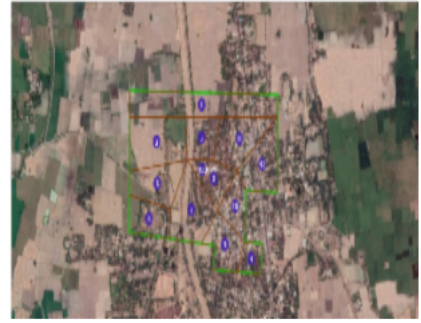

Google Map View