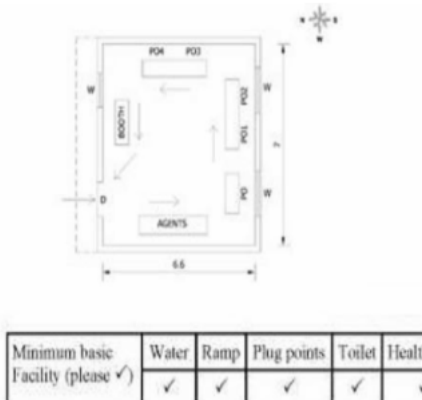

Google Map View

Polling Station Building Front View

Polling Station Front View

Cad View

Key MAP View

1 பெயர் : ரகுபதி தந்தை பெயர்: ரெத்தினம் வீட்டு எண் : 0 வயது : 44 பாலினம் : ஆண்	RRN0999011 Photo is available	2 பெயர் : சிவபாக்கியம் முருகையன் கணவர் பெயர்: முருகையன் வீட்டு எண் : 01 வயது : 57 பாலினம் : பெண்	RRN2062917 Photo is available	3 பெயர் : சாந்தி தந்தை பெயர்: பிச்சையன் வீட்டு எண் : 1 வயது : 39 பாலினம் : பெண்	RRN0280941 Photo is available
4 பெயர் : கார்த்திக்ராஜா தந்தை பெயர்: ராமு வீட்டு எண் : 1 வயது : 39 பாலினம் : ஆண்	RRN0126474 Photo is available	5 பெயர் : இலக்கியா கணவர் பெயர்: வெங்கடாஜலம் வீட்டு எண் : 1 வயது : 35 பாலினம் : பெண்	RRN0768986 Photo is available	6 பெயர் : பாலசுப்ரமணியன் தந்தை பெயர்: ராஜேந்திரன் வீட்டு எண் : 1 வயது : 35 பாலினம் : ஆண்	RRN0872846 Photo is available
7 பெயர் : அபில்ராஜ் தந்தை பெயர்: நாகரர்ஜன் வீட்டு எண் : 1 வயது : 32 பாலினம் : ஆண்	RRN0408427 Photo is available	8 பெயர் : கௌதமி தந்தை பெயர்: சரவணன் வீட்டு எண் : 1 வயது : 31 பாலினம் : பெண்	RRN0858514 Photo is available	9 பெயர் : சுகப்பிரியா தந்தை பெயர்: திருமூர்த்தி வீட்டு எண் : 1 வயது : 29 பாலினம் : பெண்	RRN0833673 Photo is available
10 பெயர் : செளந்தர்யா தந்தை பெயர்: சங்கர் வீட்டு எண் : 1 வயது : 29 பாலினம் : பெண்	RRN0872820 Photo is available	11 பெயர் : மகாதேவன் தந்தை பெயர்: சண்முகம் வீட்டு எண் : 1 வயது : 28 பாலினம் : ஆண்	RRN0872887 Photo is available	12 பெயர் : பவித்ரா தந்தை பெயர்: சரவணன் வீட்டு எண் : 1 வயது : 27 பாலினம் : பெண்	RRN0872903 Photo is available
13 பெயர் : கற்பகம் தந்தை பெயர்: சந்தானகோபால் வீட்டு எண் : 1 வயது : 27 பாலினம் : பெண்	RRN0872911 Photo is available	14 பெயர் : சபா தந்தை பெயர்: சுப்ரமணியன் வீட்டு எண் : 1 வயது : 27 பாலினம் : பெண்	RRN0872929 Photo is available	15 பெயர் : ராஜபிரியா தந்தை பெயர்: சின்னதுரை வீட்டு எண் : 1 வயது : 27 பாலினம் : பெண்	RRN0872937 Photo is available
16 பெயர் : தமிழரசி தந்தை பெயர்: அய்யாசாமி வீட்டு எண் : 1 வயது : 27 பாலினம் : பெண்	RRN0872945 Photo is available	17 பெயர் : மேகநாதன் தந்தை பெயர்: ஹரிநாராயணன் வீட்டு எண் : 1 வயது : 27 பாலினம் : ஆண்	RRN0872861 Photo is available	18 பெயர் : விஷாலி தந்தை பெயர்: நடராஜன் வீட்டு எண் : 1 வயது : 23 பாலினம் : பெண்	RRN1885193 Photo is available
19 பெயர் : சந்துரு சு தந்தை பெயர்: சுப்ரமணியன் வீட்டு எண் : 1 வயது : 20 பாலினம் : ஆண்	RRN2192615 Photo is available	20 பெயர் : சுகன்யா தந்தை பெயர்: சுப்ரமணியன் வீட்டு எண் : 1A வயது : 32 பாலினம் : பெண்	RRN0580308 Photo is available	21 பெயர் : சர்மிளாபானு கணவர் பெயர்: கார்த்திக் வீட்டு எண் : 2 வயது : 36 பாலினம் : பெண்	RRN0126482 Photo is available
22 பெயர் : ராதிகா கணவர் பெயர்: அழகிரி வீட்டு எண் : 2p893 வயது : 39 பாலினம் : பெண்	RRN0408377 Photo is available	23 பெயர் : அருண்பாண்டியன் தந்தை பெயர்: கலியமூர்த்தி வீட்டு எண் : 3-13b1 வயது : 31 பாலினம் : ஆண்	RRN0769166 Photo is available	24 பெயர் : ராதா கணவர் பெயர்: கண்ணன் வீட்டு எண் : 3/31 வயது : 43 பாலினம் : பெண்	RRN1025584 Photo is available
25 பெயர் : கனிமொழி தந்தை பெயர்: தோகைமலை வீட்டு எண் : 3-40a வயது : 31 பாலினம் : பெண்	RRN0768978 Photo is available	26 பெயர் : அஜித்குமார் மு தந்தை பெயர்: முருகேசன் வீட்டு எண் : 3-43 வயது : 28 பாலினம் : ஆண்	RRN0768960 Photo is available	27 பெயர் : அருள்ஜோதி கணவர் பெயர்: ரெகுபதி வீட்டு எண் : 3/86ஏ வயது : 31 பாலினம் : பெண்	RRN0919894 Photo is available
28 பெயர் : நாசுவரான் தந்தை பெயர்: சத்தியவான் வீட்டு எண் : 3-106 வயது : 35 பாலினம் : ஆண்	RRN0769091 Photo is available	29 பெயர் : பாபு தந்தை பெயர்: சத்தியவான் வீட்டு எண் : 3-106 வயது : 33 பாலினம் : ஆண்	RRN0769133 Photo is available	30 பெயர் : ராஜசேகர் தந்தை பெயர்: சித்தார்த்தன் வீட்டு எண் : 5-2 வயது : 35 பாலினம் : ஆண்	RRN0100263 Photo is available