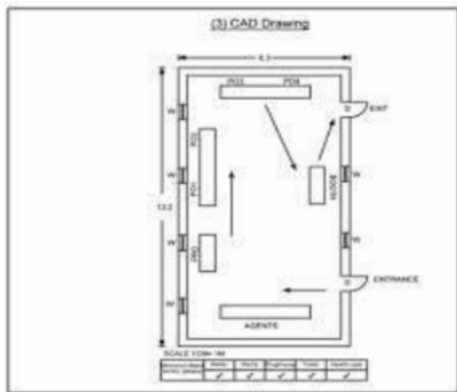

Google Map View

Polling Station Building Front View

Polling Station Front View

Cad View

Key MAP View

1 பெயர் : கிருஷ்ணமூர்த்தி தந்தை பெயர்: சக்ரபாணி வீட்டு எண் : 1 வயது : 43 பாலினம் : ஆண்	RRN0833897 Photo is available	2 பெயர் : தனலெட்சுமி கணவர் பெயர்: தியாகராஜன் வீட்டு எண் : 1 வயது : 40 பாலினம் : பெண்	RRN0408930 Photo is available	3 பெயர் : சுகன்யா கணவர் பெயர்: ராஜவேல் வீட்டு எண் : 1 வயது : 34 பாலினம் : பெண்	RRN1865013 Photo is available
4 பெயர் : பாப்பம்மாள் கணவர் பெயர்: கோவிந்தராசு வீட்டு எண் : 1-1 வயது : 93 பாலினம் : பெண்	RRN1207562 Photo is available	5 பெயர் : தனலெட்சுமி கணவர் பெயர்: செளந்தரராஜன் வீட்டு எண் : 1-4 வயது : 65 பாலினம் : பெண்	RRN1207570 Photo is available	6 பெயர் : கஸ்தூரி கணவர் பெயர்: சண்முகம் வீட்டு எண் : 1-6 வயது : 52 பாலினம் : பெண்	HQD2699676 Photo is available
7 பெயர் : செல்வராசு தந்தை பெயர்: பெருமாள் வீட்டு எண் : 1-7 வயது : 68 பாலினம் : ஆண்	HQD2699932 Photo is available	8 பெயர் : சூரியபிரகாஷ் தந்தை பெயர்: செல்வராஜ் வீட்டு எண் : 1/7 வயது : 28 பாலினம் : ஆண்	RRN2060739 Photo is available	9 பெயர் : தமிழ்செல்வி -- கணவர் பெயர்: பழனிவேல் வீட்டு எண் : 1-9 வயது : 49 பாலினம் : பெண்	HQD1856954 Photo is available
10 பெயர் : வீரமணி தந்தை பெயர்: பழனிவேல் வீட்டு எண் : 1/9 வயது : 25 பாலினம் : ஆண்	RRN1828342 Photo is available	11 பெயர் : நிதியா கணவர் பெயர்: ஆறுமுகம் வீட்டு எண் : 1-11 வயது : 39 பாலினம் : பெண்	RRN0408948 Photo is available	12 பெயர் : மணிவண்ணன் தந்தை பெயர்: சுந்தரமூர்த்தி வீட்டு எண் : 1-11 வயது : 29 பாலினம் : ஆண்	RRN0727982 Photo is available
13 பெயர் : நவீன் குமார் தந்தை பெயர்: ஆறுமுகம் வீட்டு எண் : 1/11 வயது : 21 பாலினம் : ஆண்	RRN2185221 Photo is available	14 பெயர் : ராஜா தந்தை பெயர்: ரெத்தினம் வீட்டு எண் : 1-11A வயது : 42 பாலினம் : ஆண்	RRN0408955 Photo is available	15 பெயர் : முத்துலெட்சுமி கணவர் பெயர்: ராஜா வீட்டு எண் : 1-11A வயது : 40 பாலினம் : பெண்	RRN0410027 Photo is available
16 பெயர் : லக்ஷ்மணன் தந்தை பெயர்: முருகானந்தம் வீட்டு எண் : 1/12 வயது : 25 பாலினம் : ஆண்	RRN1828433 Photo is available	17 பெயர் : ராமமூர்த்தி தந்தை பெயர்: முருகானந்தம் வீட்டு எண் : 1/12 வயது : 25 பாலினம் : ஆண்	RRN1828425 Photo is available	18 பெயர் : சுகா கணவர் பெயர்: ராமலிங்கம் வீட்டு எண் : 1/13 வயது : 40 பாலினம் : பெண்	RRN1828243 Photo is available
19 பெயர் : ராமலிங்கம் தந்தை பெயர்: கலியமூர்த்தி வீட்டு எண் : 1-13 வயது : 36 பாலினம் : ஆண்	RRN0408963 Photo is available	20 பெயர் : ஹரிஹரன் தந்தை பெயர்: சாமுவேல் வீட்டு எண் : 1/20 வயது : 24 பாலினம் : ஆண்	RRN1885665 Photo is available	21 பெயர் : இராஜகுமாரி கணவர் பெயர்: லெட்சுமணன் வீட்டு எண் : 1-22 வயது : 36 பாலினம் : பெண்	RRN0500736 Photo is available
22 பெயர் : கோவிந்தராசு தந்தை பெயர்: மாரிமுத்து வீட்டு எண் : 1-23 வயது : 79 பாலினம் : ஆண்	HQD1857630 Photo is available	23 பெயர் : சரோசா கணவர் பெயர்: கோவிந்தராசு வீட்டு எண் : 1-23 வயது : 76 பாலினம் : பெண்	RRN1207588 Photo is available	24 பெயர் : தங்கப்பன் தந்தை பெயர்: துரைக்கண்ணு வீட்டு எண் : 1-23 வயது : 46 பாலினம் : ஆண்	HQD4382206 Photo is available
25 பெயர் : சாமிவேல் தந்தை பெயர்: கோவிந்தராசு வீட்டு எண் : 1-24 வயது : 53 பாலினம் : ஆண்	HQD1283787 Photo is available	26 பெயர் : மோகன் தந்தை பெயர்: ராமையன் வீட்டு எண் : 1-25 வயது : 52 பாலினம் : ஆண்	HQD2701266 Photo is available	27 பெயர் : துரைக்கண்ணு தந்தை பெயர்: நாகன் வீட்டு எண் : 1-26 வயது : 69 பாலினம் : ஆண்	HQD4382230 Photo is available
28 பெயர் : நல்லம்மாள் கணவர் பெயர்: துரைக்கண்ணு வீட்டு எண் : 1-26 வயது : 64 பாலினம் : பெண்	RRN1207604 Photo is available	29 பெயர் : செல்வராணி -- கணவர் பெயர்: மோகன் -- வீட்டு எண் : 1-26 வயது : 47 பாலினம் : பெண்	HQD4382222 Photo is available	30 பெயர் : அய்யாவு தந்தை பெயர்: நாகன் வீட்டு எண் : 1-27 வயது : 71 பாலினம் : ஆண்	HQD1857689 Photo is available