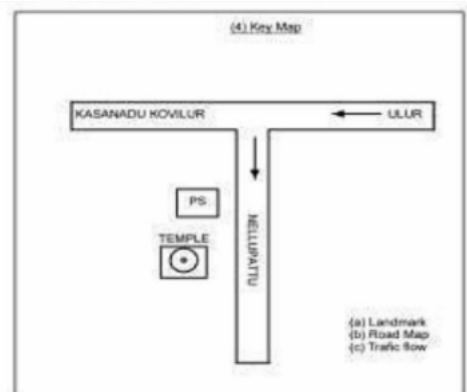

Google Map View

Polling Station Building Front View

Polling Station Front View

Cad View

Key MAP View

1 பெயர் : கிருஷ்ணமூர்த்தி தந்தை பெயர்: சக்ரபாணி வீட்டு எண் : 1 வயது : 43 பாலினம் : ஆண்	RRN0833897 Photo is available	2 பெயர் : தனலெட்சுமி கணவர் பெயர்: தியாகராஜன் வீட்டு எண் : 1 வயது : 40 பாலினம் : பெண்	RRN0408930 Photo is available	3 பெயர் : சுகன்யா கணவர் பெயர்: ராஜவேல் வீட்டு எண் : 1 வயது : 34 பாலினம் : பெண்	RRN1865013 Photo is available
4 பெயர் : பாப்பம்மாள் கணவர் பெயர்: கோவிந்தராசு வீட்டு எண் : 1-1 வயது : 93 பாலினம் : பெண்	RRN1207562 Photo is available	5 பெயர் : தனலெட்சுமி கணவர் பெயர்: செளந்தரராஜன் வீட்டு எண் : 1-4 வயது : 65 பாலினம் : பெண்	RRN1207570 Photo is available	6 பெயர் : கஸ்தூரி கணவர் பெயர்: சண்முகம் வீட்டு எண் : 1-6 வயது : 52 பாலினம் : பெண்	HQD2699676 Photo is available
7 பெயர் : செல்வராசு தந்தை பெயர்: பெருமாள் வீட்டு எண் : 1-7 வயது : 68 பாலினம் : ஆண்	HQD2699932 Photo is available	8 பெயர் : சூரியபிரகாஷ் தந்தை பெயர்: செல்வராஜ் வீட்டு எண் : 1/7 வயது : 28 பாலினம் : ஆண்	RRN2060739 Photo is available	9 பெயர் : தமிழ்செல்வி -- கணவர் பெயர்: பழனிவேல் வீட்டு எண் : 1-9 வயது : 49 பாலினம் : பெண்	HQD1856954 Photo is available
10 பெயர் : வீரமணி தந்தை பெயர்: பழனிவேல் வீட்டு எண் : 1/9 வயது : 25 பாலினம் : ஆண்	RRN1828342 Photo is available	11 பெயர் : நிதியா கணவர் பெயர்: ஆறுமுகம் வீட்டு எண் : 1-11 வயது : 39 பாலினம் : பெண்	RRN0408948 Photo is available	12 பெயர் : மணிவண்ணன் தந்தை பெயர்: சுந்தரமூர்த்தி வீட்டு எண் : 1-11 வயது : 29 பாலினம் : ஆண்	RRN0727982 Photo is available
13 பெயர் : நவீன் குமார் தந்தை பெயர்: ஆறுமுகம் வீட்டு எண் : 1/11 வயது : 21 பாலினம் : ஆண்	RRN2185221 Photo is available	14 பெயர் : ராஜா தந்தை பெயர்: ரெத்தினம் வீட்டு எண் : 1-11A வயது : 42 பாலினம் : ஆண்	RRN0408955 Photo is available	15 பெயர் : முத்துலெட்சுமி கணவர் பெயர்: ராஜா வீட்டு எண் : 1-11A வயது : 40 பாலினம் : பெண்	RRN0410027 Photo is available
16 பெயர் : லக்ஷ்மணன் தந்தை பெயர்: முருகானந்தம் வீட்டு எண் : 1/12 வயது : 25 பாலினம் : ஆண்	RRN1828433 Photo is available	17 பெயர் : ராமமூர்த்தி தந்தை பெயர்: முருகானந்தம் வீட்டு எண் : 1/12 வயது : 25 பாலினம் : ஆண்	RRN1828425 Photo is available	18 பெயர் : சுகா கணவர் பெயர்: ராமலிங்கம் வீட்டு எண் : 1/13 வயது : 40 பாலினம் : பெண்	RRN1828243 Photo is available
19 பெயர் : ராமலிங்கம் தந்தை பெயர்: கலியமூர்த்தி வீட்டு எண் : 1-13 வயது : 36 பாலினம் : ஆண்	RRN0408963 Photo is available	20 பெயர் : ஹரிஹரன் தந்தை பெயர்: சாமுவேல் வீட்டு எண் : 1/20 வயது : 24 பாலினம் : ஆண்	RRN1885665 Photo is available	21 பெயர் : இராஜகுமாரி கணவர் பெயர்: லெட்சுமணன் வீட்டு எண் : 1-22 வயது : 36 பாலினம் : பெண்	RRN0500736 Photo is available
22 பெயர் : கோவிந்தராசு தந்தை பெயர்: மாரிமுத்து வீட்டு எண் : 1-23 வயது : 79 பாலினம் : ஆண்	HQD1857630 Photo is available	23 பெயர் : சரோசா கணவர் பெயர்: கோவிந்தராசு வீட்டு எண் : 1-23 வயது : 76 பாலினம் : பெண்	RRN1207588 Photo is available	24 பெயர் : தங்கப்பன் தந்தை பெயர்: துரைக்கண்ணு வீட்டு எண் : 1-23 வயது : 46 பாலினம் : ஆண்	HQD4382206 Photo is available
25 பெயர் : சாமிவேல் தந்தை பெயர்: கோவிந்தராசு வீட்டு எண் : 1-24 வயது : 53 பாலினம் : ஆண்	HQD1283787 Photo is available	26 பெயர் : மோகன் தந்தை பெயர்: ராமையன் வீட்டு எண் : 1-25 வயது : 52 பாலினம் : ஆண்	HQD2701266 Photo is available	27 பெயர் : துரைக்கண்ணு தந்தை பெயர்: நாகன் வீட்டு எண் : 1-26 வயது : 69 பாலினம் : ஆண்	HQD4382230 Photo is available
28 பெயர் : நல்லம்மாள் கணவர் பெயர்: துரைக்கண்ணு வீட்டு எண் : 1-26 வயது : 64 பாலினம் : பெண்	RRN1207604 Photo is available	29 பெயர் : செல்வராணி -- கணவர் பெயர்: மோகன் -- வீட்டு எண் : 1-26 வயது : 47 பாலினம் : பெண்	HQD4382222 Photo is available	30 பெயர் : அய்யாவு தந்தை பெயர்: நாகன் வீட்டு எண் : 1-27 வயது : 71 பாலினம் : ஆண்	HQD1857689 Photo is available