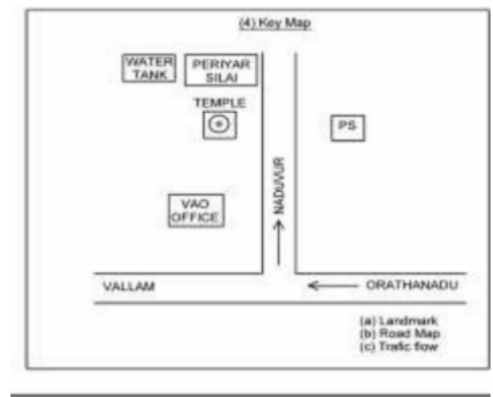

Key MAP View