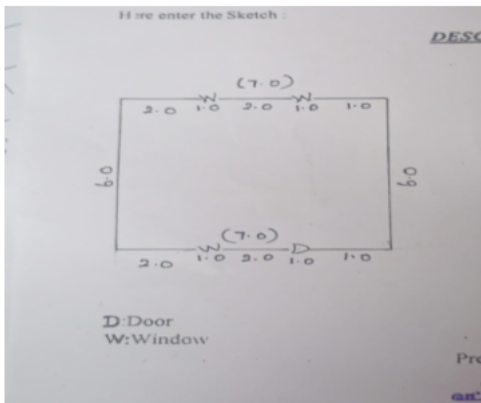

Google Map View

Polling Station Building Front View

Polling Station Front View

Cad View

Key MAP View

1 பெயர் : மீனம்மாள் கணவர் பெயர் : செம்பையன் வீட்டு எண் : 1 வயது : 61 பாலினம் : பெண்	RRN0689455 Photo is available	2 பெயர் : சுந்தரி கணவர் பெயர் : குணசேகரன் வீட்டு எண் : 1 வயது : 52 பாலினம் : பெண்	RRN0834077 Photo is available	3 பெயர் : அழகுமதி தந்தை பெயர் : கண்ணையன் வீட்டு எண் : 1 வயது : 39 பாலினம் : பெண்	RRN0026930 Photo is available
4 பெயர் : பிரியங்கா தந்தை பெயர் : சுப்பிரமணியன் வீட்டு எண் : 1 வயது : 28 பாலினம் : பெண்	RRN0770495 Photo is available	5 பெயர் : கபிலன் தந்தை பெயர் : கண்ணன் வீட்டு எண் : 01 வயது : 27 பாலினம் : ஆண்	RRN0921213 Photo is available	6 பெயர் : சரவணகுமார் தந்தை பெயர் : கணேசன் வீட்டு எண் : 1-44-B வயது : 31 பாலினம் : ஆண்	RRN0519272 Photo is available
7 பெயர் : அறிவுழகன் தந்தை பெயர் : நெடுஞ்சேரலாதன் வீட்டு எண் : 1-660 வயது : 31 பாலினம் : ஆண்	RRN0519256 Photo is available	8 பெயர் : வனிதா தந்தை பெயர் : முருகேசன் வீட்டு எண் : 2-233 வயது : 28 பாலினம் : பெண்	RRN0770586 Photo is available	9 பெயர் : பரிமளா தாயின் பெயர் : பானுமதி வீட்டு எண் : 3-327 வயது : 39 பாலினம் : பெண்	RRN0285890 Photo is available
10 பெயர் : மாரியப்பன் தந்தை பெயர் : வெங்கடாசலம் வீட்டு எண் : 3-329 வயது : 74 பாலினம் : ஆண்	RRN0519116 Photo is available	11 பெயர் : சாரதம்பாள் கணவர் பெயர் : மாரியப்பன் வீட்டு எண் : 3-329 வயது : 68 பாலினம் : பெண்	RRN0519090 Photo is available	12 பெயர் : புவனேஸ்வரி கணவர் பெயர் : ரமேஷ் வீட்டு எண் : 3-370 வயது : 36 பாலினம் : பெண்	RRN0285882 Photo is available
13 பெயர் : ராதா கணவர் பெயர் : சுரேஷ் வீட்டு எண் : 4 வயது : 39 பாலினம் : பெண்	RRN0728394 Photo is available	14 பெயர் : பிரியா கணவர் பெயர் : பாஸ்கர் வீட்டு எண் : 4 வயது : 32 பாலினம் : பெண்	RRN0728402 Photo is available	15 பெயர் : ராஜ்குமார் தந்தை பெயர் : ராஜேந்திரன் வீட்டு எண் : 4 வயது : 32 பாலினம் : ஆண்	RRN0728444 Photo is available
# 16 பெயர் : பிரபாகரன் சி தந்தை பெயர் : சிவநாதன் வீட்டு எண் : 4 வயது : 32 பாலினம் : ஆண்	RRN0673293 Photo is available	17 பெயர் : அனிதா தந்தை பெயர் : அழகர் வீட்டு எண் : 4 வயது : 31 பாலினம் : பெண்	RRN0728386 Photo is available	18 பெயர் : தமிழ்செல்வி தந்தை பெயர் : ராஜேந்திரன் வீட்டு எண் : 4 வயது : 30 பாலினம் : பெண்	RRN0728436 Photo is available
19 பெயர் : அரிதா தந்தை பெயர் : அழகர் வீட்டு எண் : 4 வயது : 28 பாலினம் : பெண்	RRN0773838 Photo is available	20 பெயர் : பிரகாஷ் தந்தை பெயர் : குமார் வீட்டு எண் : 4/4 வயது : 26 பாலினம் : ஆண்	RRN0921684 Photo is available	21 பெயர் : ரெங்கராஜன் தந்தை பெயர் : உத்திராபதி வீட்டு எண் : 4-10A வயது : 37 பாலினம் : ஆண்	RRN0100735 Photo is available
22 பெயர் : ஜெயக்குமார் தந்தை பெயர் : இராஜப்பன் வீட்டு எண் : 4-13 வயது : 49 பாலினம் : ஆண்	RRN0411389 Photo is available	23 பெயர் : மகாலட்சுமி கணவர் பெயர் : ஜெயக்குமார் வீட்டு எண் : 4/13 வயது : 46 பாலினம் : பெண்	RRN0933028 Photo is available	24 பெயர் : சிவசங்கர் தந்தை பெயர் : இராஜப்பன் வீட்டு எண் : 4/13 வயது : 44 பாலினம் : ஆண்	RRN0933044 Photo is available
25 பெயர் : வெள்ளையம்மாள் துரை கணவர் பெயர் : துரை வீட்டு எண் : 4/15 வயது : 32 பாலினம் : பெண்	RRN2132579 Photo is available	26 பெயர் : நந்தினி கணவர் பெயர் : கிருஷ்ணன் வீட்டு எண் : 4/38 வயது : 23 பாலினம் : பெண்	RRN2175586 Photo is available	27 பெயர் : பிரபுதேவன் தந்தை பெயர் : சிவானந்தம் வீட்டு எண் : 4/50 வயது : 28 பாலினம் : ஆண்	RRN0942821 Photo is available
28 பெயர் : தேவயாணி தந்தை பெயர் : ரெத்தினம் வீட்டு எண் : 4-56 வயது : 31 பாலினம் : பெண்	RRN0689554 Photo is available	29 பெயர் : சிவானந்தம் தந்தை பெயர் : ராஜேந்திரன் வீட்டு எண் : 4-56B வயது : 33 பாலினம் : ஆண்	RRN0285841 Photo is available	30 பெயர் : இந்திரா கணவர் பெயர் : இராமலிங்கம் வீட்டு எண் : 4-59B வயது : 39 பாலினம் : பெண்	RRN0027086 Photo is available