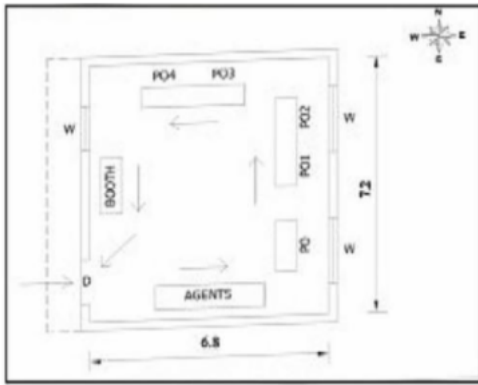

Cad View

Key MAP View