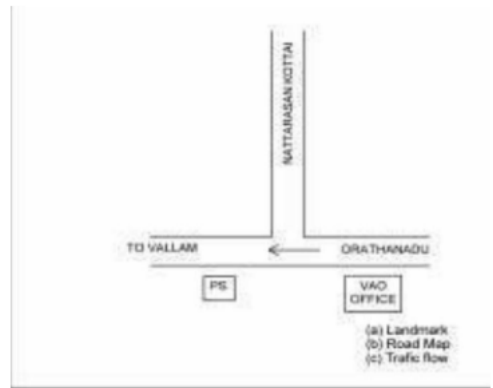

Key MAP View