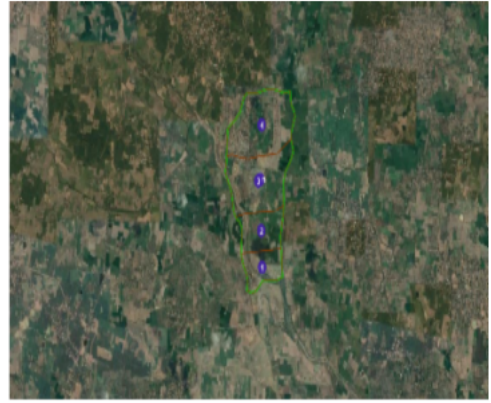

3. வாக்குச் சாவடியின் விவரங்கள்

வாக்குச் சாவடியின் எண் மற்றும் பெயர் : 1 - ஊராட்சி ஒன்றிய தொடக்கப் பள்ளி மேற்கு பார்த்த ஓட்டுக்கட்டிடம், , நெம்மேலி 614905 வாக்குச் சாவடியின் முகவரி : ஊராட்சி ஒன்றிய தொடக்கப் பள்ளி மேற்கு பார்த்த ஓட்டுக்கட்டிடம், , நெம்மேலி 614905	வாக்குச் சாவடியின் வகைப்பாடு (ஆண்/பெண்/பொது)	பொது
	துணை வாக்குச் சாவடிகளின் எண்ணிக்கை :	0

4. வாக்காளர்களின் எண்ணிக்கை

தொடங்கும் வரிசை எண்	முடியும் வரிசை எண்.	நிகர வாக்காளர்களின் எண்ணிக்கை			
		ஆண்	பெண்	மூன்றாம் பாலினம்	மொத்தம்
1	984	475	509	0	984

கையொப்பம்

Nazri Naksha

Google Map View

Polling Station Building Front View