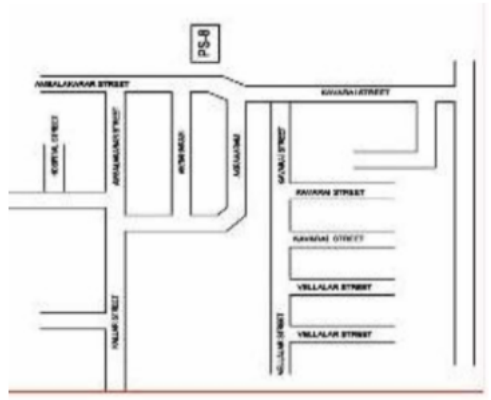

Key MAP View