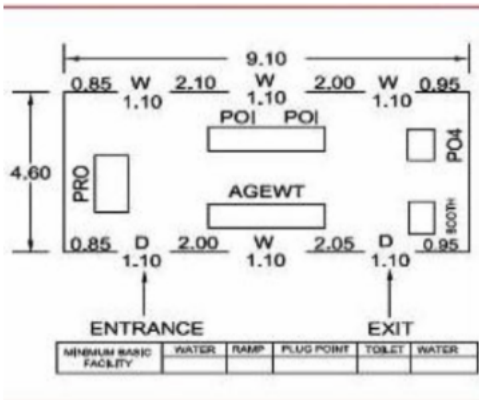

Google Map View

Polling Station Building Front View

Polling Station Front View

Cad View

Key MAP View

1 பெயர் : சாம்பசிவம் தந்தை பெயர்: வாசு வீட்டு எண் : 1 வயது : 67 பாலினம் : ஆண் Photo is available	AEB1222900	2 பெயர் : கோப்பெருந்தேவி தந்தை பெயர்: பெரமையன் வீட்டு எண் : 1-17 வயது : 35 பாலினம் : பெண் Photo is available	AEB0455931	3 பெயர் : ரேகா தந்தை பெயர்: மாதவன் வீட்டு எண் : 1/32 வயது : 28 பாலினம் : பெண் Photo is available	AEB1982032
4 பெயர் : ராம்குமார் தந்தை பெயர்: ராஜமாணிக்கம் வீட்டு எண் : 1/37 வயது : 25 பாலினம் : ஆண் Photo is available	AEB2029502	5 பெயர் : வனரோஜா கணவர் பெயர்: நரேந்திரன் வீட்டு எண் : 1/40ஏ வயது : 33 பாலினம் : பெண் Photo is available	AEB2080992	6 பெயர் : நளினி கணவர் பெயர்: மேகநாதன் வீட்டு எண் : 1/149 வயது : 27 பாலினம் : பெண் Photo is available	AEB1114206
7 பெயர் : மந்திரகமூர்த்தி தந்தை பெயர்: ஆவடையப்பன் வீட்டு எண் : 1-A வயது : 62 பாலினம் : ஆண் Photo is available	AEB0691451	8 பெயர் : திருமுருகன் தந்தை பெயர்: நாகராஜன் வீட்டு எண் : 2 வயது : 51 பாலினம் : ஆண் Photo is available	AEB1222934	9 பெயர் : செல்வராணி கணவர் பெயர்: திருமுருகன் வீட்டு எண் : 2 வயது : 42 பாலினம் : பெண் Photo is available	AEB0002451
10 பெயர் : திவ்யா தந்தை பெயர்: திருஞானம் வீட்டு எண் : 2 வயது : 28 பாலினம் : பெண் Photo is available	AEB1014455	11 பெயர் : சங்கவி சாம்பசிவம் தந்தை பெயர்: சாம்பசிவம் வீட்டு எண் : 2/1 வயது : 29 பாலினம் : பெண் Photo is available	AEB2311827	12 பெயர் : உத்திராபதி தந்தை பெயர்: சாம்பசிவம் வீட்டு எண் : 2/1 வயது : 24 பாலினம் : ஆண் Photo is available	AEB1981869
13 பெயர் : விக்னேஷ் தந்தை பெயர்: மாணிக்கவாசகம் வீட்டு எண் : 2/6, வயது : 33 பாலினம் : ஆண் Photo is available	AEB0456061	14 பெயர் : ஜெயபுரீ தந்தை பெயர்: ரெங்கராஜன் வீட்டு எண் : 2/15 வயது : 23 பாலினம் : பெண் Photo is available	AEB1981885	15 பெயர் : பார்த்தசாரதி தந்தை பெயர்: தனபாலன் வீட்டு எண் : 2-16 வயது : 34 பாலினம் : ஆண் Photo is available	AEB0456046
16 பெயர் : ஆனந்த கிருஷ்ணன் தந்தை பெயர்: தனபாலன் வீட்டு எண் : 2-16 வயது : 33 பாலினம் : ஆண் Photo is available	AEB0456053	17 பெயர் : முத்து வேல் தந்தை பெயர்: சந்திரசேகரன் வீட்டு எண் : 2/19 வயது : 25 பாலினம் : ஆண் Photo is available	AEB1982024	18 பெயர் : அருண் தந்தை பெயர்: சின்னத்துரை வீட்டு எண் : 2-20 வயது : 32 பாலினம் : ஆண் Photo is available	AEB0455600
19 பெயர் : ராஜா தந்தை பெயர்: நாகராஜன் வீட்டு எண் : 2-22 வயது : 51 பாலினம் : ஆண் Photo is available	AEB0820332	20 பெயர் : நா ஹரி வெங்கடேஷ் தந்தை பெயர்: ரா நாராயணசாமி வீட்டு எண் : 2/45 வயது : 22 பாலினம் : ஆண் Photo is available	AEB2096105	21 பெயர் : பிரபா கணவர் பெயர்: கண்டிஸ்வரன் வீட்டு எண் : 2/50ஏ வயது : 37 பாலினம் : பெண் Photo is available	AEB1981893
22 பெயர் : இலக்கியா தந்தை பெயர்: ராஜேந்திரன் வீட்டு எண் : 2-55 வயது : 32 பாலினம் : பெண் Photo is available	AEB0456293	23 பெயர் : கோமதி கணவர் பெயர்: மோகன் வீட்டு எண் : 2-65 வயது : 38 பாலினம் : பெண் Photo is available	AEB0456087	24 பெயர் : ஜெயக்குமார் தந்தை பெயர்: ஜெயராமன் வீட்டு எண் : 2-66 வயது : 34 பாலினம் : ஆண் Photo is available	AEB0455568
25 பெயர் : சிவா தந்தை பெயர்: ஜெயராமன் வீட்டு எண் : 2-66 வயது : 32 பாலினம் : ஆண் Photo is available	AEB0455584	26 பெயர் : மாதியா தாயின் பெயர்: தமிழ்ச்செல்வி வீட்டு எண் : 2-72 வயது : 33 பாலினம் : பெண் Photo is available	AEB0373522	27 பெயர் : சின்னராஜன் தந்தை பெயர்: தேவதாஸ் வீட்டு எண் : 2-75 வயது : 38 பாலினம் : ஆண் Photo is available	AEB1014497
28 பெயர் : குணசேகரன் தந்தை பெயர்: வீரப்பன் வீட்டு எண் : 2-99 வயது : 58 பாலினம் : ஆண் Photo is available	AEB0456137	29 பெயர் : குமரேசன் தந்தை பெயர்: குணசேகரன் வீட்டு எண் : 2-99 வயது : 34 பாலினம் : ஆண் Photo is available	AEB0456152	30 பெயர் : அனீதா கணவர் பெயர்: வீராச்சாமி வீட்டு எண் : 2/103 வயது : 29 பாலினம் : பெண் Photo is available	AEB2081016