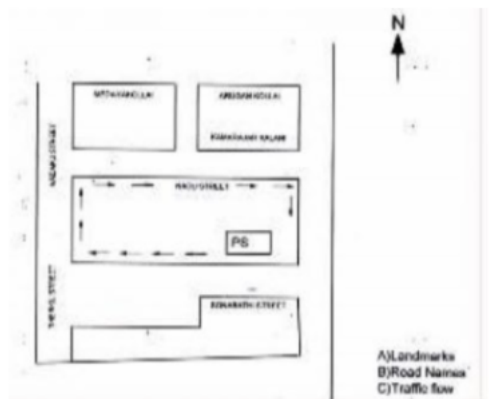

Key MAP View