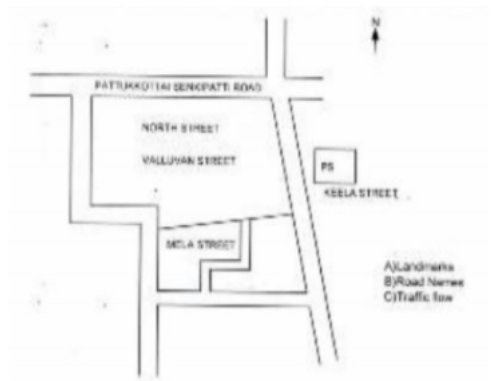

Key MAP View