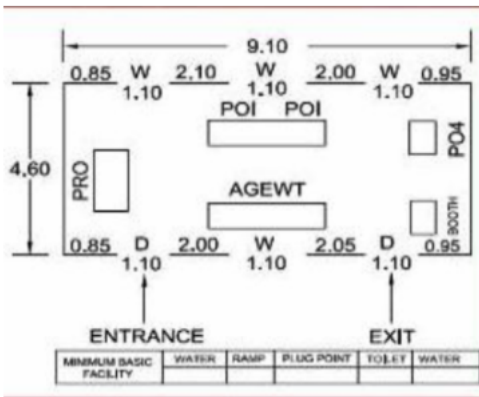

Google Map View

Polling Station Building Front View

Polling Station Front View

Cad View

Key MAP View

சட்டமன்றத் தொகுதியின் எண் மற்றும் பெயர் : 176-பட்டுக்கோட்டை பிரிவு எண் மற்றும் பெயர் 1-கருப்பூர் (வ.கி) மற்றும் (உஊ), வெள்ளாள்தெருவடக்கு, ஆதிதிராவிடர்தெருமேற்கு, அம்பலகாரர் தெரு