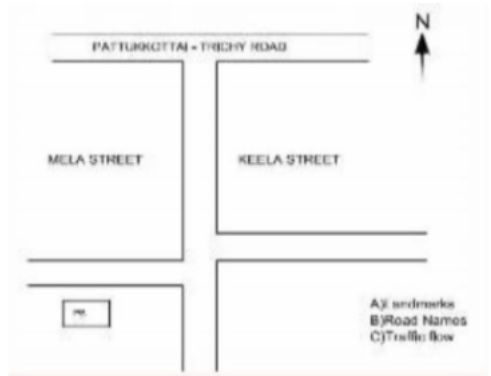

Key MAP View