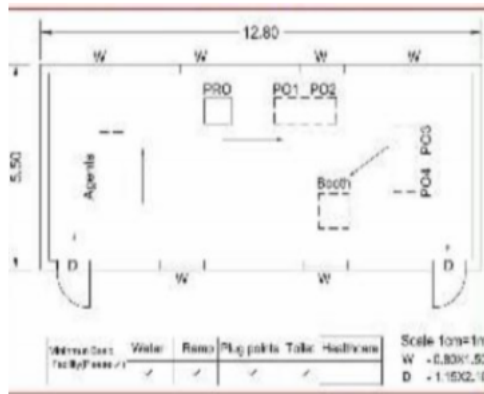

Google Map View

Polling Station Building Front View

Polling Station Front View

Cad View

Key MAP View

1 பெயர் : கௌசல்யா தந்தை பெயர் : அண்ணாதுரை வீட்டு எண் : 0 வயது : 22 பாலினம் : பெண் Photo is available	AEB2180156	2 பெயர் : மணிகண்டன் தந்தை பெயர் : பெரியசாமி வீட்டு எண் : 1 வயது : 40 பாலினம் : ஆண் Photo is available	AEB2124907	3 பெயர் : கலைவாணி கணவர் பெயர் : மணிகண்டன் வீட்டு எண் : 1 வயது : 33 பாலினம் : பெண் Photo is available	AEB2224426
4 பெயர் : தமிழரசன் தந்தை பெயர் : ராமசாமி வீட்டு எண் : 1 வயது : 30 பாலினம் : ஆண் Photo is available	AEB0718924	5 பெயர் : அலெக்சாண்டர் சத்திய சீலன் தந்தை பெயர் : ஜோசப்நாயகம் வீட்டு எண் : 1-86E7 வயது : 34 பாலினம் : ஆண் Photo is available	AEB0343699	6 பெயர் : காந்திமதி கணவர் பெயர் : சுரேஷ் வீட்டு எண் : 2 வயது : 39 பாலினம் : பெண் Photo is available	AEB0784355
7 பெயர் : பெரியநாயகன் தந்தை பெயர் : ரவி வீட்டு எண் : 2/2 வயது : 24 பாலினம் : ஆண் Photo is available	AEB1838952	8 பெயர் : மணிமேகலை தந்தை பெயர் : ரவி வீட்டு எண் : 2/2 வயது : 23 பாலினம் : பெண் Photo is available	AEB2290922	9 பெயர் : வைத்திஸ்வரி தந்தை பெயர் : கோபால் சாமி வீட்டு எண் : 2/2/2 வயது : 24 பாலினம் : பெண் Photo is available	AEB2030534
10 பெயர் : தனுஷ் தந்தை பெயர் : நடராஜன் வீட்டு எண் : 2/58 வயது : 19 பாலினம் : ஆண் Photo is available	AEB2253425	11 பெயர் : உலகநாதன் தந்தை பெயர் : நாராயணன் வீட்டு எண் : 17A வயது : 53 பாலினம் : ஆண் Photo is available	AEB0784454	12 பெயர் : பிரதீப் தந்தை பெயர் : உலகநாதன் வீட்டு எண் : 17/ஏ வயது : 23 பாலினம் : ஆண் Photo is available	AEB2030518
13 பெயர் : பாரதரத்னா தந்தை பெயர் : கவி வீட்டு எண் : 22B வயது : 36 பாலினம் : பெண் Photo is available	AEB0034181	14 பெயர் : கமலினி தந்தை பெயர் : கவி வீட்டு எண் : 22B வயது : 28 பாலினம் : பெண் Photo is available	AEB1045848	15 பெயர் : நீலவேணி கணவர் பெயர் : நாராயண மூர்த்தி வீட்டு எண் : 27B வயது : 33 பாலினம் : பெண் Photo is available	AEB1045723
16 பெயர் : மேனகா தந்தை பெயர் : ராஜேந்திரன் வீட்டு எண் : 41ஜி வயது : 26 பாலினம் : பெண் Photo is available	AEB1116367	17 பெயர் : நடராஜசிவமணி தந்தை பெயர் : ராமதாஸ் வீட்டு எண் : 57ஏ வயது : 22 பாலினம் : ஆண் Photo is available	AEB2107928	18 பெயர் : ராஜலெட்சுமி கணவர் பெயர் : சித்திரைசெல்வன் வீட்டு எண் : 186 வயது : 20 பாலினம் : பெண் Photo is available	AEB2180164
19 பெயர் : சித்திச்சுரைசெல்வி தந்தை பெயர் : கனகராஜ் வீட்டு எண் : 251 வயது : 23 பாலினம் : பெண் Photo is available	AEB2274538	20 பெயர் : அன்புமணி தந்தை பெயர் : இராஜகோபால் வீட்டு எண் : 437 வயது : 50 பாலினம் : ஆண் Photo is available	LDH1252618	21 பெயர் : சகுந்தலாதேவி கணவர் பெயர் : அன்புமணி வீட்டு எண் : 437 வயது : 49 பாலினம் : பெண் Photo is available	LDH1862945
22 பெயர் : ரெங்கசாமி தந்தை பெயர் : ராஜகோபால் வீட்டு எண் : 437 வயது : 42 பாலினம் : ஆண் Photo is available	AEB0343848	23 பெயர் : மாதவன் தந்தை பெயர் : அன்புமணி வீட்டு எண் : 437 3 வயது : 25 பாலினம் : ஆண் Photo is available	AEB1165190	24 பெயர் : ஜோசப்நாயகம் தந்தை பெயர் : அலெக்சாண்டர் வீட்டு எண் : 438 வயது : 75 பாலினம் : ஆண் Photo is available	LDH3524972
25 பெயர் : வள்ளி தந்தை பெயர் : மச்சக்காளை வீட்டு எண் : 438 வயது : 60 பாலினம் : பெண் Photo is available	LDH3524980	26 பெயர் : கார்த்திக் தந்தை பெயர் : ராஜேந்திரன் வீட்டு எண் : 438 வயது : 36 பாலினம் : ஆண் Photo is available	AEB0034207	27 பெயர் : பன்னீர்செல்வம் தந்தை பெயர் : நாராயணன் வீட்டு எண் : 439 வயது : 73 பாலினம் : ஆண் Photo is available	AEB1444207
28 பெயர் : ராஜகாந்தம் கணவர் பெயர் : பன்னீர்செல்வம் வீட்டு எண் : 439 வயது : 71 பாலினம் : பெண் Photo is available	AEB1444215	29 பெயர் : சிவபாரதி தந்தை பெயர் : உதயகுமார் வீட்டு எண் : 439 வயது : 26 பாலினம் : ஆண் Photo is available	AEB1115286	30 பெயர் : உதயகுமார் தந்தை பெயர் : பன்னீர்செல்வம் வீட்டு எண் : 439A வயது : 51 பாலினம் : ஆண் Photo is available	AEB1444223