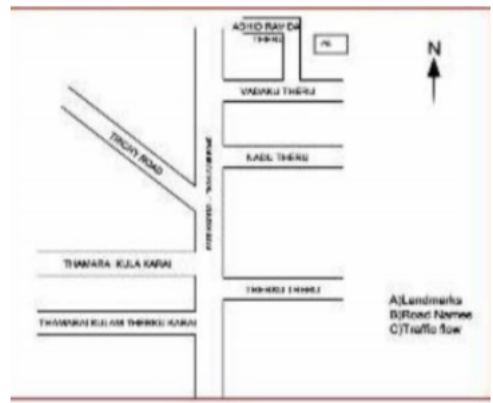

Key MAP View