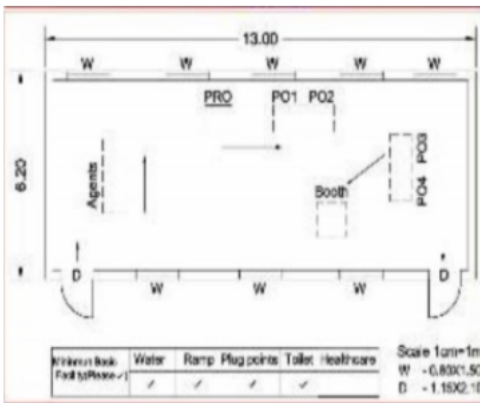

Google Map View

Polling Station Building Front View

Polling Station Front View

Cad View

Key MAP View

1 பெயர் : தனம் கணவர் பெயர் : கருப்பையன் வீட்டு எண் : 1 வயது : 71 பாலினம் : பெண்	AEB0432542 Photo is available	2 பெயர் : ரஞ்சித் தந்தை பெயர் : குணசேகரன் வீட்டு எண் : 1 வயது : 31 பாலினம் : ஆண்	AEB0720201 Photo is available	3 பெயர் : ராஜாங்கம் தந்தை பெயர் : காத்தான் வீட்டு எண் : 3-6 வயது : 48 பாலினம் : ஆண்	AEB0035329 Photo is available
4 பெயர் : நாகராஜ் தந்தை பெயர் : கைலாசம் வீட்டு எண் : 3-21 வயது : 57 பாலினம் : ஆண்	AEB0630558 Photo is available	5 பெயர் : வாசுகி கணவர் பெயர் : நாகராஜன் வீட்டு எண் : 3-21 வயது : 47 பாலினம் : பெண்	AEB0720011 Photo is available	6 பெயர் : பிரசாத்தாமார் தந்தை பெயர் : மாரிமுத்து வீட்டு எண் : 6-9 வயது : 35 பாலினம் : ஆண்	AEB0177337 Photo is available
7 பெயர் : மகேஸ்வரி கணவர் பெயர் : துரைராஜ் வீட்டு எண் : 6B வயது : 35 பாலினம் : பெண்	AEB0505065 Photo is available	8 பெயர் : நதியா கணவர் பெயர் : மோகன் வீட்டு எண் : 9 வயது : 61 பாலினம் : பெண்	AEB1102235 Photo is available	9 பெயர் : ஜோதி கணவர் பெயர் : ரமேஷ் வீட்டு எண் : 9 வயது : 46 பாலினம் : பெண்	AEB1102177 Photo is available
10 பெயர் : மோகன் தந்தை பெயர் : கோவிந்தராசு வீட்டு எண் : 9A வயது : 42 பாலினம் : ஆண்	AEB0177295 Photo is available	11 பெயர் : சாந்தி கணவர் பெயர் : கிருஷ்ணமூர்த்தி வீட்டு எண் : 11 வயது : 49 பாலினம் : பெண்	AEB0505107 Photo is available	12 பெயர் : சின்னப்பொன்னு கணவர் பெயர் : நாகராஜன் வீட்டு எண் : 11A வயது : 60 பாலினம் : பெண்	AEB0932350 Photo is available
13 பெயர் : விஜயன் சங்கர் தந்தை பெயர் : சங்கர் வீட்டு எண் : 11 இ வயது : 34 பாலினம் : ஆண்	AEB2304343 Photo is available	14 பெயர் : தனலெட்சுமி கணவர் பெயர் : குமார் வீட்டு எண் : 14 வயது : 42 பாலினம் : பெண்	AEB0035576 Photo is available	15 பெயர் : காரூண்யா தந்தை பெயர் : செல்லபெருமாள் வீட்டு எண் : 14 வயது : 34 பாலினம் : பெண்	AEB0630525 Photo is available
16 பெயர் : செந்தில் தாயின் பெயர் : சரஸ்வதி வீட்டு எண் : 23D வயது : 40 பாலினம் : ஆண்	AEB0504803 Photo is available	17 பெயர் : சத்தியா கணவர் பெயர் : செந்தில் வீட்டு எண் : 23D வயது : 36 பாலினம் : பெண்	AEB0720029 Photo is available	18 பெயர் : ரெசிகா தந்தை பெயர் : மாறன் வீட்டு எண் : 25 வயது : 26 பாலினம் : பெண்	AEB1137751 Photo is available
Q 19 பெயர் : குமரன் தந்தை பெயர் : சுப்பையா வீட்டு எண் : 32-7 வயது : 75 பாலினம் : ஆண்	AEB0035600 Photo is available	20 பெயர் : சகாய விண்ணரசி தந்தை பெயர் : வில்லியம் தேவதாஸ் வீட்டு எண் : 45 வயது : 35 பாலினம் : பெண்	AEB2063592 Photo is available	21 பெயர் : விஜய் தந்தை பெயர் : கணேஷன் வீட்டு எண் : 80/ஏ வயது : 24 பாலினம் : ஆண்	AEB2008696 Photo is available
22 பெயர் : பிரியா கணவர் பெயர் : சகாயசீலன் வீட்டு எண் : 85 வயது : 35 பாலினம் : பெண்	AEB0388793 Photo is available	23 பெயர் : நந்தினி தந்தை பெயர் : சங்கர் வீட்டு எண் : 93/780 வயது : 25 பாலினம் : பெண்	AEB1137769 Photo is available	24 பெயர் : நிஷாந்தி தந்தை பெயர் : நாகராஜன் வீட்டு எண் : 156/1ஏ வயது : 23 பாலினம் : பெண்	AEB2008613 Photo is available
25 பெயர் : ஜெயந்தி கணவர் பெயர் : கலைமோகன் வீட்டு எண் : 202A வயது : 34 பாலினம் : பெண்	AEB0886887 Photo is available	26 பெயர் : ஸ்ரீஜெர்லினா கே தந்தை பெயர் : கலைமோகன் வீட்டு எண் : 202ஏ/113ஏ வயது : 23 பாலினம் : பெண்	AEB2214740 Photo is available	27 பெயர் : வெற்றி செல்வன் தந்தை பெயர் : பச்சைமுத்து வீட்டு எண் : 208/1ஏ வயது : 37 பாலினம் : ஆண்	AEB0034736 Photo is available
28 பெயர் : கலியபெருமாள் தந்தை பெயர் : ராமையாப்பிள்ளை வீட்டு எண் : 286-1 வயது : 71 பாலினம் : ஆண்	AEB0504761 Photo is available	29 பெயர் : சுப்புலெட்சுமி கணவர் பெயர் : கலியபெருமாள் வீட்டு எண் : 286-1 வயது : 61 பாலினம் : பெண்	AEB0504779 Photo is available	30 பெயர் : வினோதினி கணவர் பெயர் : மணிகண்டன் வீட்டு எண் : 338 வயது : 33 பாலினம் : பெண்	AEB2009793 Photo is available