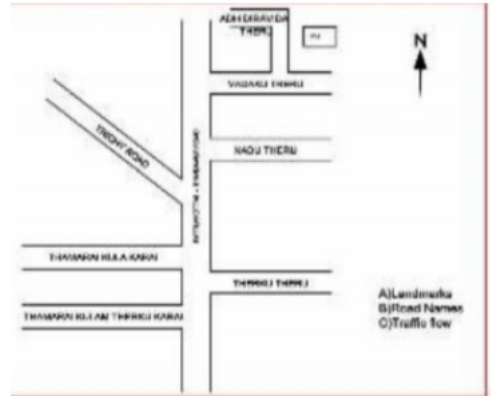

Google Map View

Polling Station Building Front View

Elevation

Polling Station Front View

Elevation

Cad View

Key MAP View

1 பெயர் : ஜெயசீலன் தந்தை பெயர் : சுப்பிரமணியன் வீட்டு எண் : 1 வயது : 33 பாலினம் : ஆண்	AEB0344606 Photo is available	2 பெயர் : தனலெட்சுமி தந்தை பெயர் : விஜயராமன் வீட்டு எண் : 1-9-287 வயது : 39 பாலினம் : பெண்	AEB0505891 Photo is available	3 பெயர் : ரபீக் தந்தை பெயர் : சாதிக் பாடஷா வீட்டு எண் : 1/98ஏ12 வயது : 25 பாலினம் : ஆண்	AEB1840099 Photo is available
4 பெயர் : மாலதி கணவர் பெயர் : லீலாகிருஷ்ணன் வீட்டு எண் : 1/181 அ வயது : 35 பாலினம் : பெண்	AEB0344648 Photo is available	5 பெயர் : கண்ணம்மாள் கணவர் பெயர் : தங்கவேலு வீட்டு எண் : 2 வயது : 73 பாலினம் : பெண்	AEB1501980 Photo is available	6 பெயர் : வள்ளியம்மை கணவர் பெயர் : கணேசன் வீட்டு எண் : 2 வயது : 58 பாலினம் : பெண்	AEB1501998 Photo is available
7 பெயர் : ராஜமகேந்திரன் தந்தை பெயர் : தங்கவேலு வீட்டு எண் : 2 வயது : 45 பாலினம் : ஆண்	LDH1863018 Photo is available	8 பெயர் : சித்ராதேவி கணவர் பெயர் : ராஜாமகேந்திரன் வீட்டு எண் : 2 வயது : 42 பாலினம் : பெண்	LDH1253459 Photo is available	9 பெயர் : நிஷா கணவர் பெயர் : பிரகாஷ் வீட்டு எண் : 2 வயது : 34 பாலினம் : பெண்	AEB1137793 Photo is available
10 பெயர் : பிரியா தந்தை பெயர் : மதியழகன் வீட்டு எண் : 3 வயது : 27 பாலினம் : பெண்	AEB1046788 Photo is available	11 பெயர் : வனிதா தந்தை பெயர் : கணேசன் வீட்டு எண் : 3-2 வயது : 37 பாலினம் : பெண்	LDH3674058 Photo is available	12 பெயர் : பிரகாஷ் தந்தை பெயர் : கணேசன் வீட்டு எண் : 3-2 வயது : 35 பாலினம் : ஆண்	AEB0145995 Photo is available
13 பெயர் : ஆப்ரின் தந்தை பெயர் : நாசூர்கனி வீட்டு எண் : 3/9-2 வயது : 21 பாலினம் : பெண்	AEB2125557 Photo is available	14 பெயர் : பாப்பு கணவர் பெயர் : காளிமுத்து வீட்டு எண் : 4 வயது : 73 பாலினம் : பெண்	AEB1502020 Photo is available	15 பெயர் : லதா கணவர் பெயர் : மதியழகன் வீட்டு எண் : 4 வயது : 51 பாலினம் : பெண்	AEB1502038 Photo is available
16 பெயர் : மதியழகன் தந்தை பெயர் : நாகராஜன் வீட்டு எண் : 4 வயது : 51 பாலினம் : ஆண்	LDH1337245 Photo is available	17 பெயர் : பாப்பாத்தி கணவர் பெயர் : செல்லையன் வீட்டு எண் : 5 வயது : 72 பாலினம் : பெண்	AEB1502053 Photo is available	18 பெயர் : தர்மலிங்கம் தந்தை பெயர் : செல்லையன் வீட்டு எண் : 5 வயது : 56 பாலினம் : ஆண்	LDH1863000 Photo is available
19 பெயர் : ராஜேந்திரன் தந்தை பெயர் : செல்லையன் வீட்டு எண் : 5 வயது : 53 பாலினம் : ஆண்	AEB0183764 Photo is available	20 பெயர் : சோமசுந்தரம் தந்தை பெயர் : செல்லையன் வீட்டு எண் : 5 வயது : 45 பாலினம் : ஆண்	LDH1337252 Photo is available	21 பெயர் : விஜயலெட்சுமி கணவர் பெயர் : தர்மலிங்கம் வீட்டு எண் : 5 வயது : 42 பாலினம் : பெண்	LDH3674066 Photo is available
22 பெயர் : தருண்ராஜ் தந்தை பெயர் : தர்மலிங்கம் வீட்டு எண் : 5 வயது : 22 பாலினம் : ஆண்	AEB2261444 Photo is available	23 பெயர் : செல்ஷியா தந்தை பெயர் : தர்மலிங்கம் வீட்டு எண் : 05 வயது : 21 பாலினம் : பெண்	AEB2152577 Photo is available	24 பெயர் : நாகராஜன் தந்தை பெயர் : சுப்ரமணி வீட்டு எண் : 6 வயது : 66 பாலினம் : ஆண்	AEB1502061 Photo is available
25 பெயர் : கலைச்செல்வி கணவர் பெயர் : நாகராஜன் வீட்டு எண் : 6 வயது : 64 பாலினம் : பெண்	AEB1502079 Photo is available	26 பெயர் : கார்த்திகேயன் தந்தை பெயர் : நாகராஜன் வீட்டு எண் : 6 வயது : 42 பாலினம் : ஆண்	AEB0505636 Photo is available	27 பெயர் : ஷீலா கணவர் பெயர் : கார்த்திகேயன் வீட்டு எண் : 6 வயது : 40 பாலினம் : பெண்	AEB0838581 Photo is available
28 பெயர் : பாஸ்கர் தந்தை பெயர் : நாகராஜன் வீட்டு எண் : 6 வயது : 34 பாலினம் : ஆண்	AEB0344515 Photo is available	29 பெயர் : முத்துகிருஷ்ணன் தந்தை பெயர் : சீனிவாசன் வீட்டு எண் : 7 வயது : 43 பாலினம் : ஆண்	LDH3525482 Photo is available	30 பெயர் : தமிழரசி கணவர் பெயர் : முத்துகிருஷ்ணன் வீட்டு எண் : 7 வயது : 43 பாலினம் : பெண்	AEB0344499 Photo is available