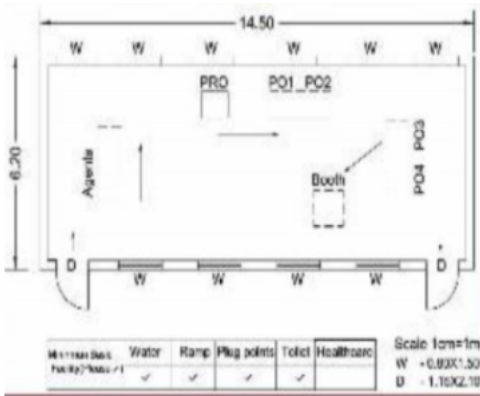

Google Map View

Polling Station Building Front View

Elevation

Polling Station Front View

Elevation

Cad View

Key MAP View

1 பெயர் : ஜெயசீலன் தந்தை பெயர் : சுப்பிரமணியன் வீட்டு எண் : 1 வயது : 33 பாலினம் : ஆண்	AEB0344606 Photo is available	2 பெயர் : தனலெட்சுமி தந்தை பெயர் : விஜயராமன் வீட்டு எண் : 1-9-287 வயது : 39 பாலினம் : பெண்	AEB0505891 Photo is available	3 பெயர் : ரபீக் தந்தை பெயர் : சாதிக் பாடஷா வீட்டு எண் : 1/98ஏ12 வயது : 25 பாலினம் : ஆண்	AEB1840099 Photo is available
4 பெயர் : மாலதி கணவர் பெயர் : லீலாகிருஷ்ணன் வீட்டு எண் : 1/181 அ வயது : 35 பாலினம் : பெண்	AEB0344648 Photo is available	5 பெயர் : கண்ணம்மாள் கணவர் பெயர் : தங்கவேலு வீட்டு எண் : 2 வயது : 73 பாலினம் : பெண்	AEB1501980 Photo is available	6 பெயர் : வள்ளியம்மை கணவர் பெயர் : கணேசன் வீட்டு எண் : 2 வயது : 58 பாலினம் : பெண்	AEB1501998 Photo is available
7 பெயர் : ராஜமகேந்திரன் தந்தை பெயர் : தங்கவேலு வீட்டு எண் : 2 வயது : 45 பாலினம் : ஆண்	LDH1863018 Photo is available	8 பெயர் : சித்ராதேவி கணவர் பெயர் : ராஜாமகேந்திரன் வீட்டு எண் : 2 வயது : 42 பாலினம் : பெண்	LDH1253459 Photo is available	9 பெயர் : நிஷா கணவர் பெயர் : பிரகாஷ் வீட்டு எண் : 2 வயது : 34 பாலினம் : பெண்	AEB1137793 Photo is available
10 பெயர் : பிரியா தந்தை பெயர் : மதியழகன் வீட்டு எண் : 3 வயது : 27 பாலினம் : பெண்	AEB1046788 Photo is available	11 பெயர் : வனிதா தந்தை பெயர் : கணேசன் வீட்டு எண் : 3-2 வயது : 37 பாலினம் : பெண்	LDH3674058 Photo is available	12 பெயர் : பிரகாஷ் தந்தை பெயர் : கணேசன் வீட்டு எண் : 3-2 வயது : 35 பாலினம் : ஆண்	AEB0145995 Photo is available
13 பெயர் : ஆப்ரின் தந்தை பெயர் : நாசூர்கனி வீட்டு எண் : 3/9-2 வயது : 21 பாலினம் : பெண்	AEB2125557 Photo is available	14 பெயர் : பாப்பு கணவர் பெயர் : காளிமுத்து வீட்டு எண் : 4 வயது : 73 பாலினம் : பெண்	AEB1502020 Photo is available	15 பெயர் : லதா கணவர் பெயர் : மதியழகன் வீட்டு எண் : 4 வயது : 51 பாலினம் : பெண்	AEB1502038 Photo is available
16 பெயர் : மதியழகன் தந்தை பெயர் : நாகராஜன் வீட்டு எண் : 4 வயது : 51 பாலினம் : ஆண்	LDH1337245 Photo is available	17 பெயர் : பாப்பாத்தி கணவர் பெயர் : செல்லையன் வீட்டு எண் : 5 வயது : 72 பாலினம் : பெண்	AEB1502053 Photo is available	18 பெயர் : தர்மலிங்கம் தந்தை பெயர் : செல்லையன் வீட்டு எண் : 5 வயது : 56 பாலினம் : ஆண்	LDH1863000 Photo is available
19 பெயர் : ராஜேந்திரன் தந்தை பெயர் : செல்லையன் வீட்டு எண் : 5 வயது : 53 பாலினம் : ஆண்	AEB0183764 Photo is available	20 பெயர் : சோமசுந்தரம் தந்தை பெயர் : செல்லையன் வீட்டு எண் : 5 வயது : 45 பாலினம் : ஆண்	LDH1337252 Photo is available	21 பெயர் : விஜயலெட்சுமி கணவர் பெயர் : தர்மலிங்கம் வீட்டு எண் : 5 வயது : 42 பாலினம் : பெண்	LDH3674066 Photo is available
22 பெயர் : தருண்ராஜ் தந்தை பெயர் : தர்மலிங்கம் வீட்டு எண் : 5 வயது : 22 பாலினம் : ஆண்	AEB2261444 Photo is available	23 பெயர் : செல்ஷியா தந்தை பெயர் : தர்மலிங்கம் வீட்டு எண் : 05 வயது : 21 பாலினம் : பெண்	AEB2152577 Photo is available	24 பெயர் : நாகராஜன் தந்தை பெயர் : சுப்ரமணி வீட்டு எண் : 6 வயது : 66 பாலினம் : ஆண்	AEB1502061 Photo is available
25 பெயர் : கலைச்செல்வி கணவர் பெயர் : நாகராஜன் வீட்டு எண் : 6 வயது : 64 பாலினம் : பெண்	AEB1502079 Photo is available	26 பெயர் : கார்த்திகேயன் தந்தை பெயர் : நாகராஜன் வீட்டு எண் : 6 வயது : 42 பாலினம் : ஆண்	AEB0505636 Photo is available	27 பெயர் : ஷீலா கணவர் பெயர் : கார்த்திகேயன் வீட்டு எண் : 6 வயது : 40 பாலினம் : பெண்	AEB0838581 Photo is available
28 பெயர் : பாஸ்கர் தந்தை பெயர் : நாகராஜன் வீட்டு எண் : 6 வயது : 34 பாலினம் : ஆண்	AEB0344515 Photo is available	29 பெயர் : முத்துகிருஷ்ணன் தந்தை பெயர் : சீனிவாசன் வீட்டு எண் : 7 வயது : 43 பாலினம் : ஆண்	LDH3525482 Photo is available	30 பெயர் : தமிழரசி கணவர் பெயர் : முத்துகிருஷ்ணன் வீட்டு எண் : 7 வயது : 43 பாலினம் : பெண்	AEB0344499 Photo is available