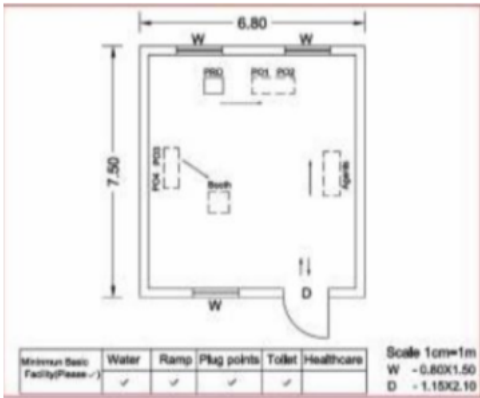

Google Map View

Polling Station Building Front View

Elevation

Polling Station Front View

Elevation

Cad View

Key MAP View

1	AEB0630962	பெயர் : மாரியம்மாள் கணவர் பெயர் : நாகராஜன் வீட்டு எண் : 1 வயது : 48 பாலினம் : பெண்	Photo is available	2	AEB0505305	பெயர் : புவனேஸ்வரி கணவர் பெயர் : இளையராஜா வீட்டு எண் : 1 வயது : 36 பாலினம் : பெண்	Photo is available	3	AEB2125656	பெயர் : பொன்னரசன் தந்தை பெயர் : கணேசன் வீட்டு எண் : 1 வயது : 21 பாலினம் : ஆண்	Photo is available
4	AEB2125854	பெயர் : தமிழ்செல்வன் தந்தை பெயர் : ராஜசேகர் வீட்டு எண் : 1 வயது : 21 பாலினம் : ஆண்	Photo is available	5	AEB2242287	பெயர் : கார்த்திகாயினி தந்தை பெயர் : சண்முகவேல் வீட்டு எண் : 1 வயது : 21 பாலினம் : பெண்	Photo is available	6	AEB0631010	பெயர் : செல்வக்குமார் தந்தை பெயர் : திருமலைச்சாமி வீட்டு எண் : 1-1 வயது : 31 பாலினம் : ஆண்	Photo is available
7	AEB0183566	பெயர் : செல்வராணி கணவர் பெயர் : கோவிந்தராஜ் வீட்டு எண் : 1-92 வயது : 52 பாலினம் : பெண்	Photo is available	8	AEB0388983	பெயர் : முனீஸ்வரன் தந்தை பெயர் : ராமர் வீட்டு எண் : 1-92A வயது : 33 பாலினம் : ஆண்	Photo is available	9	AEB0720631	பெயர் : சுப்பிரமணியன் தந்தை பெயர் : மாடசாமி வீட்டு எண் : 2-3 வயது : 51 பாலினம் : ஆண்	Photo is available
10	AEB1185198	பெயர் : பூமதி கணவர் பெயர் : அருள்முருகன் வீட்டு எண் : 2/3 வயது : 29 பாலினம் : பெண்	Photo is available	11	AEB2031649	பெயர் : கலைசெல்வம் தந்தை பெயர் : சுப்பிரமணியன் வீட்டு எண் : 2-3 வயது : 29 பாலினம் : ஆண்	Photo is available	12	AEB1046986	பெயர் : விஜயவேந்தன் தந்தை பெயர் : செல்வத்துரை வீட்டு எண் : 3-4 வயது : 27 பாலினம் : ஆண்	Photo is available
13	AEB0505941	பெயர் : பாஸ்கர் தந்தை பெயர் : கணேசன் வீட்டு எண் : 4-1 வயது : 32 பாலினம் : ஆண்	Photo is available	14	AEB0986919	பெயர் : ரோசாலி மேரி கணவர் பெயர் : ரமேஷ் வீட்டு எண் : 9-B2 வயது : 44 பாலினம் : பெண்	Photo is available	15	AEB0183798	பெயர் : ராணி தந்தை பெயர் : ராஜன் வீட்டு எண் : 12 வயது : 51 பாலினம் : ஆண்	Photo is available
16	AEB0388918	பெயர் : பிரதீப் தந்தை பெயர் : கண்ணையன் வீட்டு எண் : 14-1 வயது : 33 பாலினம் : ஆண்	Photo is available	17	AEB1506765	பெயர் : இராஜேந்திரன் தந்தை பெயர் : கருப்பையன் வீட்டு எண் : 22 வயது : 63 பாலினம் : ஆண்	Photo is available	18	AEB2011260	பெயர் : கனகலட்சுமி தந்தை பெயர் : ராஜேந்திரன் வீட்டு எண் : 22 வயது : 23 பாலினம் : பெண்	Photo is available
19	AEB1098474	பெயர் : விஜயலெட்சுமி தந்தை பெயர் : ராஜேந்திரன் வீட்டு எண் : 22சி வயது : 26 பாலினம் : பெண்	Photo is available	20	AEB0145946	பெயர் : நடேசன் தந்தை பெயர் : லெட்சுமணன் வீட்டு எண் : 26A வயது : 35 பாலினம் : ஆண்	Photo is available	21	AEB0035923	பெயர் : அமிர்தலிங்கம் தாயின் பெயர் : சரோஜா வீட்டு எண் : 27C வயது : 44 பாலினம் : ஆண்	Photo is available
22	AEB0035915	பெயர் : காந்திமதி கணவர் பெயர் : அமிர்தலிங்கம் வீட்டு எண் : 27C வயது : 42 பாலினம் : பெண்	Photo is available	23	AEB2154383	பெயர் : அகிலன் தந்தை பெயர் : அமிர்தலிங்கம் வீட்டு எண் : 27சி வயது : 22 பாலினம் : ஆண்	Photo is available	24	AEB0506071	பெயர் : மாரிமுத்து தந்தை பெயர் : பன்னீர்செல்வம் வீட்டு எண் : 32-2 வயது : 33 பாலினம் : ஆண்	Photo is available
25	AEB2267987	பெயர் : சத்யபிரியா கணவர் பெயர் : மாரிமுத்து வீட்டு எண் : 32/2 வயது : 26 பாலினம் : பெண்	Photo is available	26	AEB1506773	பெயர் : ராஜலெட்சுமி கணவர் பெயர் : கருணாநிதி வீட்டு எண் : 32C-1 வயது : 58 பாலினம் : பெண்	Photo is available	27	AEB0184168	பெயர் : தினேஷ் தந்தை பெயர் : பழனிவேல் வீட்டு எண் : 38A வயது : 37 பாலினம் : ஆண்	Photo is available
28	AEB0780460	பெயர் : கோகிலா தந்தை பெயர் : குபேந்திரன் வீட்டு எண் : 38ஏ வயது : 30 பாலினம் : பெண்	Photo is available	29	AEB2291300	பெயர் : பவித்ரா தந்தை பெயர் : ராஜசேகர் வீட்டு எண் : 47/16 வயது : 19 பாலினம் : பெண்	Photo is available	30	AEB2173623	பெயர் : சக்திவேல் தந்தை பெயர் : பாண்டுராங்கன் வீட்டு எண் : 48 ஏப் வயது : 20 பாலினம் : ஆண்	Photo is available