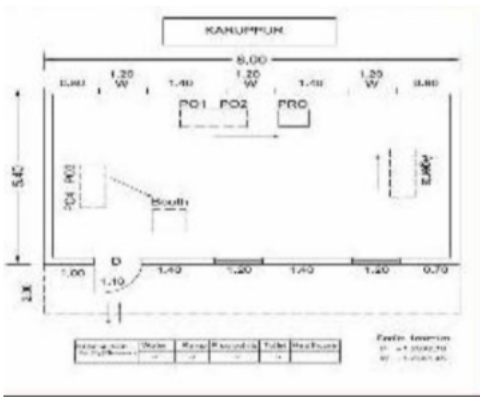

Google Map View

Polling Station Building Front View

Polling Station Front View

Cad View

Key MAP View

1 பெயர் : திருநாவுக்கரசு தந்தை பெயர்: ஆறுமுகம் வீட்டு எண் : 1 வயது : 51 பாலினம் : ஆண் Photo is available	AEB1238567	2 பெயர் : வசந்தா கணவர் பெயர்: மதியழகன் வீட்டு எண் : 1 வயது : 48 பாலினம் : பெண் Photo is available	AEB0113019	3 பெயர் : ஜெயாதேவி கணவர் பெயர்: திருநாவுக்கரசு வீட்டு எண் : 1 வயது : 44 பாலினம் : பெண் Photo is available	AEB0003202
4 பெயர் : வித்யா தந்தை பெயர்: செல்வக்கண்ணு வீட்டு எண் : 1 வயது : 36 பாலினம் : பெண் Photo is available	AEB0611541	5 பெயர் : பார்கவி கணவர் பெயர்: பழனிக்குமார் வீட்டு எண் : 1 வயது : 32 பாலினம் : பெண் Photo is available	AEB1164060	6 பெயர் : அய்யப்பன் தந்தை பெயர்: புஷ்பவள்ளி வீட்டு எண் : 1 வயது : 30 பாலினம் : ஆண் Photo is available	AEB0775429
7 பெயர் : செளமியா தந்தை பெயர்: சுப்பிரமணியன் வீட்டு எண் : 1 வயது : 27 பாலினம் : பெண் Photo is available	AEB1029636	8 பெயர் : சாந்தா கணவர் பெயர்: அய்யாவு வீட்டு எண் : 1/1 வயது : 57 பாலினம் : பெண் Photo is available	LDH1361567	9 பெயர் : அரிஹரன் தந்தை பெயர்: ரவிச்சந்திரன் வீட்டு எண் : 1/4 வயது : 26 பாலினம் : ஆண் Photo is available	AEB2191906
10 பெயர் : அரவிந்தன் தந்தை பெயர்: ரவிசந்தரன் வீட்டு எண் : 1/4 வயது : 23 பாலினம் : ஆண் Photo is available	AEB2191922	11 பெயர் : வள்ளி கணவர் பெயர்: வீராச்சாமி வீட்டு எண் : 1/5 வயது : 80 பாலினம் : பெண் Photo is available	AEB1238849	12 பெயர் : ராஜேஸ்வரி தந்தை பெயர்: விஜயகுமார் வீட்டு எண் : 1-6 வயது : 36 பாலினம் : பெண் Photo is available	AEB0691766
13 பெயர் : லெட்சுமிபிரியா கணவர் பெயர்: பாலகிருஷ்ணன் வீட்டு எண் : 1-11 வயது : 33 பாலினம் : பெண் Photo is available	AEB0775353	14 பெயர் : சந்தர் தந்தை பெயர்: ராமசந்திரன் வீட்டு எண் : 1/11 வயது : 25 பாலினம் : ஆண் Photo is available	AEB1963180	15 பெயர் : கனகசெல்வன் தந்தை பெயர்: செல்வக்கண்ணு வீட்டு எண் : 1-20 வயது : 47 பாலினம் : ஆண் Photo is available	AEB0691873
16 பெயர் : ராதிகா கணவர் பெயர்: கனகசெல்வன் வீட்டு எண் : 1-20 வயது : 41 பாலினம் : பெண் Photo is available	AEB0916320	17 பெயர் : பரமேஸ்வரன் தந்தை பெயர்: கருணாநிதி வீட்டு எண் : 1-21 வயது : 29 பாலினம் : ஆண் Photo is available	AEB0820605	18 பெயர் : சாந்தி கணவர் பெயர்: சந்திரசேகர் வீட்டு எண் : 1-22 வயது : 37 பாலினம் : பெண் Photo is available	AEB0691816
19 பெயர் : சசீலா கணவர் பெயர்: குஞ்சான் வீட்டு எண் : 1-30 வயது : 46 பாலினம் : பெண் Photo is available	AEB0691733	20 பெயர் : முருகேசன் தந்தை பெயர்: தங்கராஜ் வீட்டு எண் : 1-31 வயது : 33 பாலினம் : ஆண் Photo is available	AEB0691741	21 பெயர் : மஞ்சளா கணவர் பெயர்: சுதாகர் வீட்டு எண் : 1/49 வயது : 30 பாலினம் : பெண் Photo is available	AEB1982347
22 பெயர் : ரஞ்சித் குமார் தாயின் பெயர்: ரஞ்சிதா வீட்டு எண் : 1/50 வயது : 22 பாலினம் : ஆண் Photo is available	AEB2194157	23 பெயர் : மல்லிகா கணவர் பெயர்: தயாளசேகரன் வீட்டு எண் : 1/52 வயது : 63 பாலினம் : பெண் Photo is available	LDH1079052	24 பெயர் : சரவணன் தந்தை பெயர்: நாடிமுத்து வீட்டு எண் : 1-53 வயது : 30 பாலினம் : ஆண் Photo is available	AEB0820548
25 பெயர் : சத்தியவதி கணவர் பெயர்: ஐயப்பன் வீட்டு எண் : 1/56 வயது : 28 பாலினம் : பெண் Photo is available	AEB1017714	26 பெயர் : சக்திமாலா கணவர் பெயர்: அய்யநாதன் வீட்டு எண் : 1/57 வயது : 29 பாலினம் : பெண் Photo is available	AEB0916346	27 பெயர் : அருண் தந்தை பெயர்: முருகேசன் வீட்டு எண் : 1/58 வயது : 24 பாலினம் : ஆண் Photo is available	AEB1962802
28 பெயர் : விஜய் தந்தை பெயர்: கணேசன் வீட்டு எண் : 1-59 வயது : 30 பாலினம் : ஆண் Photo is available	AEB0691865	29 பெயர் : அஜித் தந்தை பெயர்: கணேசன் வீட்டு எண் : 1/59 வயது : 29 பாலினம் : ஆண் Photo is available	AEB0820522	30 பெயர் : சிவசங்கர் தந்தை பெயர்: விஜயரெங்கம் வீட்டு எண் : 1-69 வயது : 40 பாலினம் : ஆண் Photo is available	AEB0691857