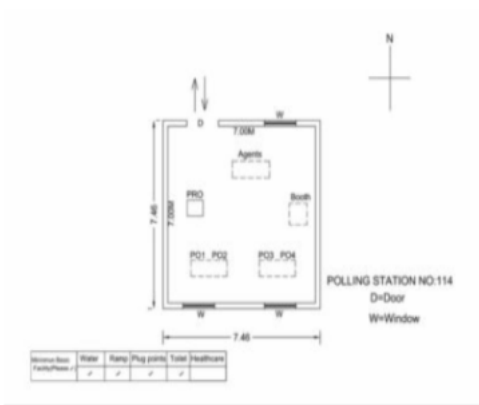

Google Map View

Polling Station Building Front View

Polling Station Front View

Cad View

Key MAP View

1 பெயர் : நாகரெத்தினம் கணவர் பெயர்: வீரசிங்கம் வீட்டு எண் : 1 வயது : 59 பாலினம் : பெண்	AEB1083765 Photo is available	2 பெயர் : காஞ்சனா தந்தை பெயர்: கோவிந்தராஜன் வீட்டு எண் : 2/113A வயது : 29 பாலினம் : பெண்	AEB0887703 Photo is available	3 பெயர் : அடைக்கல ஜெலிசியா கணவர் பெயர்: அலெக்சாண்டர் வீட்டு எண் : 4டி வயது : 35 பாலினம் : பெண்	AEB2166106 Photo is available
4 பெயர் : அரிஹரபிரபு தந்தை பெயர்: செல்லமுத்து வீட்டு எண் : 5 வயது : 30 பாலினம் : ஆண்	AEB0786236 Photo is available	5 பெயர் : சோனியாகாந்தி கணவர் பெயர்: ஆல்பர்ட் வீட்டு எண் : 8 வயது : 27 பாலினம் : பெண்	AEB2155901 Photo is available	6 பெயர் : மேகலா தந்தை பெயர்: பாலசுப்ரமணியன் வீட்டு எண் : 10A வயது : 44 பாலினம் : பெண்	LDH3532975 Photo is available
7 பெயர் : ஜெனிபர் கணவர் பெயர்: மைக்கேலராஜ் வீட்டு எண் : 14 வயது : 25 பாலினம் : பெண்	AEB2223907 Photo is available	8 பெயர் : சித்திரைசெல்வி கணவர் பெயர்: பாலமுரளி வீட்டு எண் : 37-பி வயது : 32 பாலினம் : பெண்	AEB2237550 Photo is available	9 பெயர் : நாகபூர் தந்தை பெயர்: பழனிவேலு வீட்டு எண் : 40 வயது : 20 பாலினம் : பெண்	AEB2265338 Photo is available
10 பெயர் : விமலா தந்தை பெயர்: செல்வராஜ் வீட்டு எண் : 41டி வயது : 24 பாலினம் : பெண்	AXA2291821 Photo is available	11 பெயர் : மனோரஞ்சனி தந்தை பெயர்: இளங்கோவன் வீட்டு எண் : 55 டி வயது : 20 பாலினம் : பெண்	AEB2172658 Photo is available	12 பெயர் : பிரபாகரன் தந்தை பெயர்: ராஜமாணிக்கம் வீட்டு எண் : 77B வயது : 33 பாலினம் : ஆண்	AEB0508069 Photo is available
13 பெயர் : பிரசாந்த் தந்தை பெயர்: ராஜமாணிக்கம் வீட்டு எண் : 77B வயது : 32 பாலினம் : ஆண்	AEB0507988 Photo is available	14 பெயர் : கிருஸ்துவ மேரி தந்தை பெயர்: பால்ராஜ் வீட்டு எண் : 83 வயது : 30 பாலினம் : பெண்	AEB2212587 Photo is available	15 பெயர் : கமலேஷ் இளங்கோவன் தந்தை பெயர்: இளங்கோவன் வீட்டு எண் : 83 வயது : 19 பாலினம் : ஆண்	AEB2309920 Photo is available
16 பெயர் : மங்கையர்க்கரசி கணவர் பெயர்: செல்வராஜ் வீட்டு எண் : 84A வயது : 52 பாலினம் : பெண்	LDH3583077 Photo is available	17 பெயர் : புவியரசன் தந்தை பெயர்: குணசேகரன் வீட்டு எண் : 85 வயது : 32 பாலினம் : ஆண்	AEB0508051 Photo is available	18 பெயர் : சஸ்வரி தந்தை பெயர்: சதீஷ்குமார் வீட்டு எண் : 87/208A வயது : 21 பாலினம் : பெண்	AEB2171270 Photo is available
19 பெயர் : ரேணுகா கணவர் பெயர்: பெரமநாதன் வீட்டு எண் : 93 வயது : 41 பாலினம் : பெண்	LDH3583051 Photo is available	20 பெயர் : செந்தில்குமார் தந்தை பெயர்: கணபதி வீட்டு எண் : 93ஆ பிளாக்-2 வயது : 35 பாலினம் : ஆண்	AEB0146118 Photo is available	21 பெயர் : சரோஜினி கணவர் பெயர்: காந்தி வீட்டு எண் : 102 வயது : 46 பாலினம் : பெண்	LDH3673217 Photo is available
22 பெயர் : நிவேதா தந்தை பெயர்: ரவிச்சந்திரன் வீட்டு எண் : 103பி வயது : 24 பாலினம் : பெண்	AEB2011005 Photo is available	23 பெயர் : கருப்பசாமி தந்தை பெயர்: பாலசுப்பிரமணியன் வீட்டு எண் : 105-1-1 வயது : 33 பாலினம் : ஆண்	AEB0934141 Photo is available	24 பெயர் : சுபாஷினி கணவர் பெயர்: நடனசபாபதி வீட்டு எண் : 109 வயது : 46 பாலினம் : பெண்	AEB0187047 Photo is available
25 பெயர் : திருசெந்தில்நாதன் தந்தை பெயர்: நடனசபாபதி வீட்டு எண் : 109 வயது : 26 பாலினம் : ஆண்	AEB2080042 Photo is available	26 பெயர் : மணிகண்டன் தந்தை பெயர்: வீராசாமி வீட்டு எண் : 112 வயது : 26 பாலினம் : ஆண்	AEB1972991 Photo is available	27 பெயர் : பாலசுப்பிரமணியன் தந்தை பெயர்: பழனிவேல் வீட்டு எண் : 115A வயது : 38 பாலினம் : ஆண்	AEB1006626 Photo is available
28 பெயர் : கபிலன் தந்தை பெயர்: ரமேஷ் வீட்டு எண் : 115டி வயது : 26 பாலினம் : ஆண்	AEB2032886 Photo is available	29 பெயர் : தமிழேஷ் தந்தை பெயர்: சின்னத்துரை வீட்டு எண் : 129 பி வயது : 21 பாலினம் : ஆண்	AEB2172633 Photo is available	30 பெயர் : தர்மேஷ் சி தந்தை பெயர்: சின்னத்துரை வீட்டு எண் : 129/பி வயது : 25 பாலினம் : ஆண்	AEB1968965 Photo is available