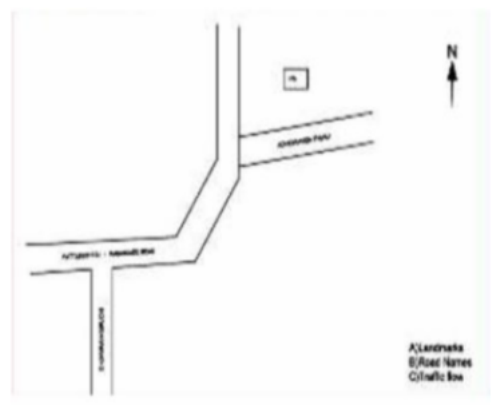

Key MAP View