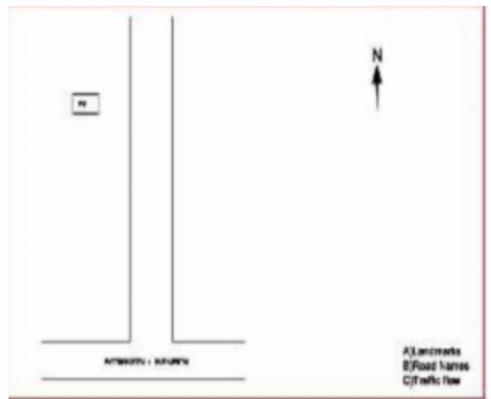

வாக்காளர் பதிவு அலுவலரின்
கையொப்பம்

Nazri Naksha

Google Map View

Polling Station Building Front View

Polling Station Front View

Cad View

Key MAP View

1 பெயர் : செந்தில்குமார் தந்தை பெயர் : கோவிந்தராஜ் வீட்டு எண் : 1 வயது : 49 பாலினம் : ஆண் Photo is available	AEB0389981	2 பெயர் : சுரேகா தந்தை பெயர் : ரமேஷ் வீட்டு எண் : 2/12 வயது : 23 பாலினம் : பெண் Photo is available	AEB2011278	3 பெயர் : தெய்வநாயகி கணவர் பெயர் : நாராயண மூர்த்தி வீட்டு எண் : 20பி வயது : 52 பாலினம் : பெண் Photo is available	LDH3456985
4 பெயர் : சிவராஜேந்திரன் தந்தை பெயர் : பிச்சைக்கண்ணு வீட்டு எண் : 25 வயது : 63 பாலினம் : ஆண் Photo is available	AEB0389775	5 பெயர் : மீனா கணவர் பெயர் : பாண்டி வீட்டு எண் : 37 வயது : 46 பாலினம் : பெண் Photo is available	AEB1139054	6 பெயர் : கோமதி தந்தை பெயர் : பக்கரிசாமி வீட்டு எண் : 39 வயது : 38 பாலினம் : பெண் Photo is available	AEB0839944
7 பெயர் : கல்பனா கணவர் பெயர் : கௌரிசங்கர் வீட்டு எண் : 129 வயது : 39 பாலினம் : பெண் Photo is available	AEB0432989	8 பெயர் : ராமசுக்கரவர்த்தி தந்தை பெயர் : வெள்ளைசாமி வீட்டு எண் : 136/2 வயது : 25 பாலினம் : ஆண் Photo is available	AEB2033470	9 பெயர் : அருள்ஜோதி கணவர் பெயர் : முத்துகிருஷ்ணன் வீட்டு எண் : 141-A வயது : 57 பாலினம் : பெண் Photo is available	AEB0786442
10 பெயர் : புவனேஸ்வரி தியாகராஜன் கணவர் பெயர் : கணவர் மனைவி வீட்டு எண் : 150/48 வயது : 37 பாலினம் : பெண் Photo is available	AEB1182104	11 பெயர் : மேகா தந்தை பெயர் : செல்வமணி வீட்டு எண் : 181/110 வயது : 25 பாலினம் : பெண் Photo is available	AEB1196401	12 பெயர் : காந்தி தந்தை பெயர் : ராமன் வீட்டு எண் : 183-B வயது : 62 பாலினம் : ஆண் Photo is available	AEB0987560
13 பெயர் : ஸ்ரீ லோகேஷ் தந்தை பெயர் : ரவிச்சந்திரன் வீட்டு எண் : 195/பீ வயது : 24 பாலினம் : ஆண் Photo is available	AEB2011187	14 பெயர் : முருகானந்தம் தந்தை பெயர் : கோவிந்தராசு வீட்டு எண் : 205A வயது : 33 பாலினம் : ஆண் Photo is available	AEB0432963	15 பெயர் : மகாலட்சுமி தந்தை பெயர் : கோவிந்தராஜ் வீட்டு எண் : 205A வயது : 31 பாலினம் : பெண் Photo is available	AEB0722454
16 பெயர் : மரகதம் கணவர் பெயர் : நடராசன் வீட்டு எண் : 205A3 வயது : 65 பாலினம் : பெண் Photo is available	AEB1489095	17 பெயர் : பிரியா கணவர் பெயர் : சிவக்குமார் வீட்டு எண் : 205-A3 வயது : 40 பாலினம் : பெண் Photo is available	AEB0433144	18 பெயர் : இராசபாக்கியம் தந்தை பெயர் : பழனித்துரை வீட்டு எண் : 205-a4 வயது : 59 பாலினம் : ஆண் Photo is available	AEB0839845
19 பெயர் : விக்னேஷ்வரன் தந்தை பெயர் : ராசபாக்கியம் வீட்டு எண் : 205-a4 வயது : 29 பாலினம் : ஆண் Photo is available	AEB0839829	20 பெயர் : கற்பகப்பாவை தந்தை பெயர் : இராசபாக்கியம் வீட்டு எண் : 205/ஏ4 வயது : 25 பாலினம் : பெண் Photo is available	AEB1139187	21 பெயர் : சத்யா கணவர் பெயர் : சுவாதிஸ்வரன் வீட்டு எண் : 205/ஏ4-1 வயது : 27 பாலினம் : பெண் Photo is available	AEB2188332
22 பெயர் : ராஜ்பிரியா கணவர் பெயர் : ராம்பிரசாத் வீட்டு எண் : 229A வயது : 34 பாலினம் : பெண் Photo is available	AEB0390047	23 பெயர் : தமிழழகன் தந்தை பெயர் : மதியழகன் வீட்டு எண் : 229C வயது : 34 பாலினம் : ஆண் Photo is available	AEB0271544	24 பெயர் : கார்த்திகேயன் தந்தை பெயர் : அமிர்தகடேஸ்வரன் வீட்டு எண் : 229/ஐ வயது : 51 பாலினம் : ஆண் Photo is available	AEB0633321
25 பெயர் : மீனாட்சி கணவர் பெயர் : கார்த்திகேயன் வீட்டு எண் : 229/ஐ வயது : 50 பாலினம் : பெண் Photo is available	AEB0633339	26 பெயர் : முனியப்பன் தந்தை பெயர் : காசிராஜன் வீட்டு எண் : 230 வயது : 51 பாலினம் : ஆண் Photo is available	AEB0433037	27 பெயர் : புவனேஷ்வரி கணவர் பெயர் : முனியப்பன் வீட்டு எண் : 230 வயது : 43 பாலினம் : பெண் Photo is available	LDH3617677
28 பெயர் : குணசேகரன் தந்தை பெயர் : கோவிந்தசாமி வீட்டு எண் : 232 வயது : 52 பாலினம் : ஆண் Photo is available	AEB0271114	29 பெயர் : சூர்யா கணவர் பெயர் : குணசேகரன் வீட்டு எண் : 232 வயது : 35 பாலினம் : பெண் Photo is available	AEB0433128	30 பெயர் : சீதாலட்சுமி கணவர் பெயர் : அருள்செல்வம் வீட்டு எண் : 232-10 வயது : 55 பாலினம் : பெண் Photo is available	LDH3617685