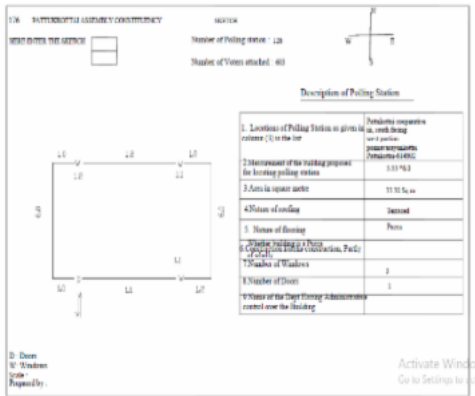

Google Map View

Polling Station Building Front View

Polling Station Front View

Cad View

Key MAP View

1 பெயர் : கணேஷ் சப்பிரமணியன் தந்தை பெயர் : சுவாமிநாதன் வீட்டு எண் : 1 வயது : 45 பாலினம் : ஆண்	AEB0786533 Photo is available	2 பெயர் : ராஜுவ்காந்தி தந்தை பெயர் : பன்னீர்செல்வம் வீட்டு எண் : 1-107 வயது : 38 பாலினம் : ஆண்	AEB0973768 Photo is available	3 பெயர் : அமுதா கணவர் பெயர் : சந்தானம் வீட்டு எண் : 16 வயது : 51 பாலினம் : பெண்	AEB1979566 Photo is available
4 பெயர் : பொன்னையன் தந்தை பெயர் : துண்டிப்பிள்ளை வீட்டு எண் : 38A வயது : 75 பாலினம் : ஆண்	AEB0346528 Photo is available	5 பெயர் : சகுந்தலா கணவர் பெயர் : பொன்னையன் வீட்டு எண் : 38A வயது : 71 பாலினம் : பெண்	AEB0346536 Photo is available	6 பெயர் : ராஜமாணிக்கம் தந்தை பெயர் : சண்முகம் வீட்டு எண் : 41 வயது : 51 பாலினம் : ஆண்	AEB0176891 Photo is available
7 பெயர் : புவனேஸ்வரி கணவர் பெயர் : ராஜமாணிக்கம் வீட்டு எண் : 41 வயது : 45 பாலினம் : பெண்	LDH3638285 Photo is available	8 பெயர் : சாரதாமாள் கணவர் பெயர் : காளிமுத்து வீட்டு எண் : 44F வயது : 81 பாலினம் : பெண்	AEB0176826 Photo is available	9 பெயர் : கண்ணகி கணவர் பெயர் : அன்பழகன் வீட்டு எண் : 46A வயது : 56 பாலினம் : பெண்	LDH3618493 Photo is available
S 10 பெயர் : நிறைமதி தந்தை பெயர் : வீரமுத்து வீட்டு எண் : 48 (இ-2) பாரதி இல்லம் வயது : 30 பாலினம் : பெண்	AEB0722900 Photo is available	11 பெயர் : வினோத் தந்தை பெயர் : நாகப்பன் வீட்டு எண் : 50A வயது : 42 பாலினம் : ஆண்	LDH3618501 Photo is available	12 பெயர் : கவிதா தந்தை பெயர் : கருணாநிதி வீட்டு எண் : 53 ஏ வயது : 27 பாலினம் : பெண்	AEB2033744 Photo is available
13 பெயர் : யாமினி தந்தை பெயர் : மோகன் வீட்டு எண் : 72ஏ வயது : 23 பாலினம் : பெண்	AEB2233138 Photo is available	14 பெயர் : ராஜ்திலக் தந்தை பெயர் : சுந்தராஜ் வீட்டு எண் : 73 வயது : 38 பாலினம் : ஆண்	AEB0390237 Photo is available	15 பெயர் : பழனிச்சாமி தந்தை பெயர் : மீனாட்சிசுந்தரம் வீட்டு எண் : 93 வயது : 73 பாலினம் : ஆண்	LDH3618568 Photo is available
16 பெயர் : சீதாலெட்சுமி கணவர் பெயர் : பழனிச்சாமி வீட்டு எண் : 93 வயது : 60 பாலினம் : பெண்	LDH3618550 Photo is available	17 பெயர் : மணிகண்டன் தந்தை பெயர் : தாமரை செல்வன் வீட்டு எண் : 116 வயது : 25 பாலினம் : ஆண்	AEB1183300 Photo is available	S 18 பெயர் : பிரியா தந்தை பெயர் : குணசீலன் வீட்டு எண் : 139-ஆ வயது : 23 பாலினம் : பெண்	AEB2033579 Photo is available
# 19 பெயர் : கமலா எமிலி மெட்டிலடா ராஜேந்திரன் கணவர் பெயர் : ராஜேந்திரன் வீட்டு எண் : 143/1 வயது : 55 பாலினம் : பெண்	AEB0123950 Photo is available	20 பெயர் : முருகேசன் தந்தை பெயர் : குப்புசாமி வீட்டு எண் : 153B வயது : 59 பாலினம் : ஆண்	LDH3618600 Photo is available	21 பெயர் : ரெஜினா கணவர் பெயர் : முருகேசன் வீட்டு எண் : 153B வயது : 49 பாலினம் : பெண்	LDH3618592 Photo is available
22 பெயர் : கல்யாணி கணவர் பெயர் : சேகர் வீட்டு எண் : 154B வயது : 66 பாலினம் : பெண்	LDH3618634 Photo is available	23 பெயர் : செந்தில் தந்தை பெயர் : சேகர் வீட்டு எண் : 154B வயது : 44 பாலினம் : ஆண்	LDH3618642 Photo is available	24 பெயர் : மனோஜ் தந்தை பெயர் : காந்தி வீட்டு எண் : 183B வயது : 32 பாலினம் : ஆண்	AEB1093806 Photo is available
25 பெயர் : மகேஸ்வரி தந்தை பெயர் : மகாலிங்கம் வீட்டு எண் : 207C வயது : 49 பாலினம் : ஆண்	AEB1006741 Photo is available	26 பெயர் : ரகுநாத் தந்தை பெயர் : ராமதாஸ் வீட்டு எண் : 240 வயது : 44 பாலினம் : ஆண்	AEB1006675 Photo is available	27 பெயர் : கே ஜெயலக்ஷ்மி தந்தை பெயர் : கலியபெருமாள் வீட்டு எண் : 243 வயது : 51 பாலினம் : ஆண்	XFZ0941237 Photo is available
28 பெயர் : ராமாமிர்தம் கணவர் பெயர் : பன்னீர்செல்வம் வீட்டு எண் : 286B வயது : 66 பாலினம் : பெண்	AEB0346510 Photo is available	29 பெயர் : கலைவாணி கணவர் பெயர் : தங்கதுரை வீட்டு எண் : 297 வயது : 52 பாலினம் : பெண்	AEB0786798 Photo is available	30 பெயர் : குளசம்பந்தம் தந்தை பெயர் : சுப்பையாதேவர் வீட்டு எண் : 300D வயது : 70 பாலினம் : ஆண்	LDH3618311 Photo is available