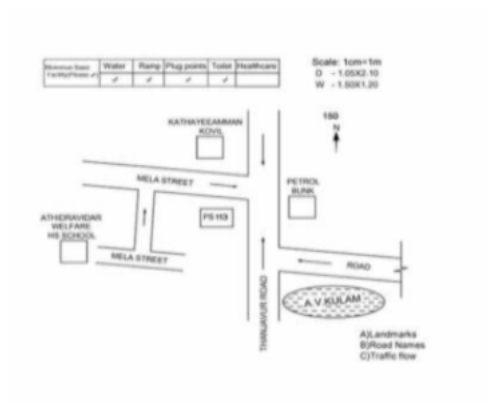

Google Map View

Polling Station Building Front View

ELEVATION

Polling Station Front View

ELEVATION

Cad View

Key MAP View

சட்டமன்றத் தொகுதியின் எண் மற்றும் பெயர் : 176-பட்டுக்கோட்டை (ந), நரியம்பாளையம் வார்டு-1  
பிரிவு எண் மற்றும் பெயர் 1-பட்டுக்கோட்டை (ந), நரியம்பாளையம் வார்டு-1