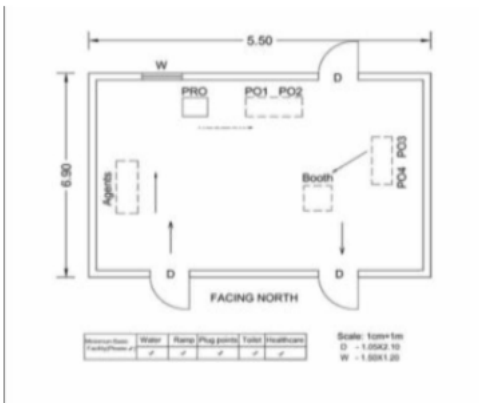

Google Map View

Polling Station Building Front View

ELEVATION

Polling Station Front View

ELEVATION

Cad View

Key MAP View

சட்டமன்றத் தொகுதியின் எண் மற்றும் பெயர் : 176-பட்டுக்கோட்டை (ந), நரியம்பாளையம் வார்டு-1  
பிரிவு எண் மற்றும் பெயர் 1-பட்டுக்கோட்டை (ந), நரியம்பாளையம் வார்டு-1