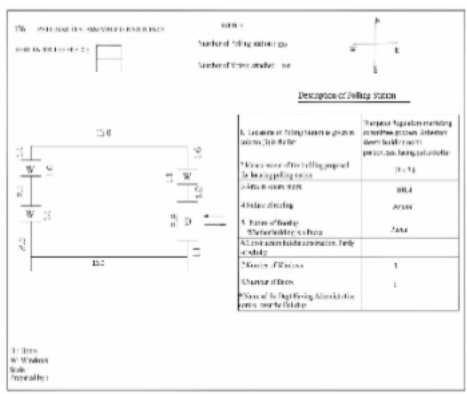

Google Map View

Polling Station Building Front View

Polling Station Front View

Cad View

Key MAP View

1 பெயர் : முருகதாஸ் தந்தை பெயர்: சீத்தாராமன் வீட்டு எண் : 55 வயது : 51 பாலினம் : ஆண்	AEB1490960 Photo is available	2 பெயர் : சந்தியாகு தந்தை பெயர்: ஆரோக்கியசாமி வீட்டு எண் : 55-1 வயது : 57 பாலினம் : ஆண்	LDH1355086 Photo is available	3 பெயர் : பியூலா கணவர் பெயர்: சந்தியாகு வீட்டு எண் : 55-1 வயது : 54 பாலினம் : பெண்	AEB1490978 Photo is available
4 பெயர் : முகமது ஜியாவுதீன் தந்தை பெயர்: ஜமால் முகமது வீட்டு எண் : 56/1 வயது : 33 பாலினம் : ஆண்	STG0518787 Photo is available	5 பெயர் : கவிதா கணவர் பெயர்: திலகர் வீட்டு எண் : 56/3 வார்டு-01 வயது : 43 பாலினம் : பெண்	AEB0847616 Photo is available	6 பெயர் : ராமகிருஷ்ணன் தந்தை பெயர்: அசோகன் வீட்டு எண் : 57 வயது : 41 பாலினம் : ஆண்	LDH2392322 Photo is available
7 பெயர் : பவித்ரா தந்தை பெயர்: ராமகிருஷ்ணன் வீட்டு எண் : 57 வயது : 33 பாலினம் : பெண்	AEB1972819 Photo is available	8 பெயர் : சுப்பிரமணியன் தந்தை பெயர்: அசோகன் வீட்டு எண் : 57A வயது : 36 பாலினம் : ஆண்	AEB0271791 Photo is available	9 பெயர் : ரஞ்சிதா தந்தை பெயர்: கோவிந்தராஜன் வீட்டு எண் : 57A வயது : 32 பாலினம் : பெண்	AEB0723734 Photo is available
10 பெயர் : கார்த்திக் தந்தை பெயர்: அசோகன் வீட்டு எண் : 57-A வயது : 34 பாலினம் : ஆண்	AEB0271833 Photo is available	11 பெயர் : நாடியமாள் கணவர் பெயர்: சுப்ரமணியன் வீட்டு எண் : 57/ஏ வயது : 27 பாலினம் : பெண்	AEB2080422 Photo is available	12 பெயர் : மணிமாலா தந்தை பெயர்: முருகையன் வீட்டு எண் : 57B வயது : 40 பாலினம் : பெண்	LDH2389278 Photo is available
13 பெயர் : மணிகண்டன் தந்தை பெயர்: முருகையன் வீட்டு எண் : 57-B வயது : 34 பாலினம் : ஆண்	AEB0272088 Photo is available	14 பெயர் : கீர்த்தனா தந்தை பெயர்: முருகையன் வீட்டு எண் : 57/பி வயது : 24 பாலினம் : பெண்	AEB2080406 Photo is available	15 பெயர் : ராஜசேகரன் தந்தை பெயர்: ராஜேந்திரன் வீட்டு எண் : 58ஏ வயது : 37 பாலினம் : ஆண்	AEB1139740 Photo is available
16 பெயர் : ரேவதி தந்தை பெயர்: ராஜேந்திரன் வீட்டு எண் : 58-A வயது : 35 பாலினம் : பெண்	AEB0271874 Photo is available	# 17 பெயர் : சங்கீதா ராஜேந்திரன் தந்தை பெயர்: ராஜேந்திரன் வீட்டு எண் : 58-A வயது : 32 பாலினம் : பெண்	AEB0787051 Photo is available	18 பெயர் : செங்கம்மாள் கணவர் பெயர்: செல்லமுத்து வீட்டு எண் : 59 வயது : 78 பாலினம் : பெண்	AEB1490986 Photo is available
19 பெயர் : பாஸ்கர் தந்தை பெயர்: செல்லமுத்து வீட்டு எண் : 59 வயது : 64 பாலினம் : ஆண்	AEB1490994 Photo is available	20 பெயர் : ராஜா தந்தை பெயர்: துரை வீட்டு எண் : 59 வயது : 60 பாலினம் : ஆண்	LDH2391514 Photo is available	21 பெயர் : சூத்தரசு தந்தை பெயர்: லெட்சுமணன் வீட்டு எண் : 59 வயது : 56 பாலினம் : ஆண்	AEB0633693 Photo is available
22 பெயர் : தேவகி கணவர் பெயர்: சூத்தரசு வீட்டு எண் : 59 வயது : 53 பாலினம் : பெண்	AEB0633701 Photo is available	23 பெயர் : ராஜலெட்சுமி கணவர் பெயர்: ராஜி வீட்டு எண் : 59 வயது : 52 பாலினம் : பெண்	AEB1973338 Photo is available	24 பெயர் : சிவா தந்தை பெயர்: பெரியகருப்பன் வீட்டு எண் : 59 வயது : 49 பாலினம் : ஆண்	AEB0346783 Photo is available
25 பெயர் : சேகர் தந்தை பெயர்: கணேசன் வீட்டு எண் : 59 வயது : 47 பாலினம் : ஆண்	AEB0633578 Photo is available	26 பெயர் : சே ஆனந்தி கணவர் பெயர்: சேகர் வீட்டு எண் : 59 வயது : 46 பாலினம் : பெண்	AEB0633560 Photo is available	27 பெயர் : சாந்தி கணவர் பெயர்: சிவா வீட்டு எண் : 59 வயது : 44 பாலினம் : பெண்	AEB0346775 Photo is available
28 பெயர் : வாசுகி தந்தை பெயர்: மோகன் வீட்டு எண் : 59 வயது : 42 பாலினம் : பெண்	LDH1872472 Photo is available	29 பெயர் : கார்த்தி கணவர் பெயர்: பிரதாப் வீட்டு எண் : 59 வயது : 42 பாலினம் : பெண்	AEB0787259 Photo is available	30 பெயர் : கபில் தந்தை பெயர்: கோவிந்தராஜ் வீட்டு எண் : 59 வயது : 29 பாலினம் : ஆண்	AEB0888164 Photo is available