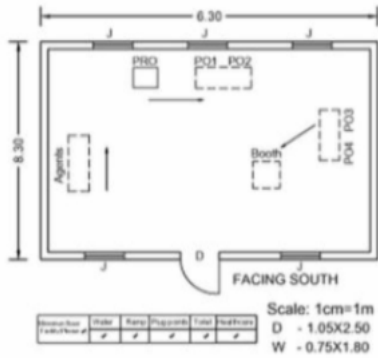

Google Map View

Polling Station Building Front View

Polling Station Front View

Cad View

Key MAP View

1 பெயர் : மணிமாறன் தந்தை பெயர் : வேதையன் வீட்டு எண் : 1 வயது : 64 பாலினம் : ஆண் Photo is available	AEB0124602	2 பெயர் : வினோபா தந்தை பெயர் : ஜோதிமாணிக்கம் வீட்டு எண் : 1 வயது : 63 பாலினம் : ஆண் Photo is available	AEB0273169	3 பெயர் : நாடியம்மாள் கணவர் பெயர் : அம்மாவாசை வீட்டு எண் : 1 வயது : 60 பாலினம் : பெண் Photo is available	AEB0841486
4 பெயர் : சேகர் தந்தை பெயர் : குருசாமி வீட்டு எண் : 1 வயது : 59 பாலினம் : ஆண் Photo is available	AEB0391680	5 பெயர் : தர்மசேகரன் தந்தை பெயர் : பெரியதம்பி வீட்டு எண் : 1 வயது : 59 பாலினம் : ஆண் Photo is available	AEB0391714	6 பெயர் : ராணி கணவர் பெயர் : வினோபா வீட்டு எண் : 1 வயது : 55 பாலினம் : பெண் Photo is available	AEB0273185
7 பெயர் : சிராஜ்நிஷா கணவர் பெயர் : சாகுல் அமீது வீட்டு எண் : 1 வயது : 54 பாலினம் : பெண் Photo is available	AEB1084227	S 8 பெயர் : விஜி கணவர் பெயர் : மாரிமுத்து வீட்டு எண் : 1 வயது : 48 பாலினம் : பெண் DELETED Photo is available	AEB0888552	9 பெயர் : சித்ரா கணவர் பெயர் : மணிமாறன் வீட்டு எண் : 1 வயது : 47 பாலினம் : பெண் Photo is available	AEB0124594
10 பெயர் : திவ்யா கணவர் பெயர் : செந்தில் வீட்டு எண் : 1 வயது : 35 பாலினம் : பெண் Photo is available	AEB0787770	11 பெயர் : சுகன்யா கணவர் பெயர் : பாக்கியராஜ் வீட்டு எண் : 1 வயது : 34 பாலினம் : பெண் Photo is available	AEB0888396	12 பெயர் : கணேசன் தந்தை பெயர் : சுகுமார் வீட்டு எண் : 1 வயது : 31 பாலினம் : ஆண் Photo is available	AEB0841544
13 பெயர் : ராஜேஸ்வரி தந்தை பெயர் : பழனிச்சாமி வீட்டு எண் : 1 வயது : 30 பாலினம் : பெண் Photo is available	AEB0724591	14 பெயர் : சினேகா தந்தை பெயர் : முத்துச்சாமி வீட்டு எண் : 1 வயது : 25 பாலினம் : பெண் Photo is available	RVJ2457711	15 பெயர் : மகாலட்சுமி கணேசன் தந்தை பெயர் : கணேசன் வீட்டு எண் : 1 வயது : 23 பாலினம் : பெண் Photo is available	AEB2018703
16 பெயர் : சகாயராஜ் தந்தை பெயர் : செல்லையன் வீட்டு எண் : 1-5 வயது : 41 பாலினம் : ஆண் Photo is available	AEB0146787	17 பெயர் : செல்வராஜ் தந்தை பெயர் : சாரங்கபாணி வீட்டு எண் : 1/14 வயது : 57 பாலினம் : ஆண் Photo is available	AEB0390682	18 பெயர் : ராஜ்மோகன் தந்தை பெயர் : இராஜமன்னார் வீட்டு எண் : 1/14 வயது : 56 பாலினம் : ஆண் Photo is available	AEB1491372
19 பெயர் : சித்ரா கணவர் பெயர் : ராஜ்மோகன் வீட்டு எண் : 1/14 வயது : 56 பாலினம் : பெண் Photo is available	LDH1872340	20 பெயர் : முஜிபுர்ரகுமான் ஷரிப் தந்தை பெயர் : ஷரிப் வீட்டு எண் : 1/239 வயது : 51 பாலினம் : ஆண் Photo is available	AEB2161438	21 பெயர் : நஜிம்ராணி கணவர் பெயர் : முஜிபுர்ரஹ்மான் வீட்டு எண் : 1/239 வயது : 43 பாலினம் : பெண் Photo is available	AEB2293066
22 பெயர் : மகாலட்சுமி கணவர் பெயர் : பாலமுருகன் வீட்டு எண் : 1ஏ வயது : 30 பாலினம் : பெண் Photo is available	AEB1951540	23 பெயர் : மீனாட்சி தந்தை பெயர் : முருகன் வீட்டு எண் : 1ஏ வயது : 26 பாலினம் : பெண் Photo is available	AEB1097641	24 பெயர் : மகேஷ்வரன் தந்தை பெயர் : கார்த்திகேயன் வீட்டு எண் : 1ஏ/4 வயது : 25 பாலினம் : ஆண் Photo is available	AEB1194513
25 பெயர் : சிவ சக்தி தந்தை பெயர் : கார்த்திகேயன் வீட்டு எண் : 1ஏ/4 வயது : 24 பாலினம் : பெண் Photo is available	AEB1971035	26 பெயர் : பிரான்சிஸ் தந்தை பெயர் : செல்லையன் வீட்டு எண் : 1-A5 வயது : 46 பாலினம் : ஆண் Photo is available	AEB0511519	27 பெயர் : செல்வி கணவர் பெயர் : பிரான்சிஸ் வீட்டு எண் : 1-A5 வயது : 34 பாலினம் : பெண் Photo is available	AEB0511790
28 பெயர் : ராஜமாணிக்கம் தந்தை பெயர் : சாமிக்கண்ணு வீட்டு எண் : 1A71 வயது : 46 பாலினம் : ஆண் Photo is available	AEB0888495	29 பெயர் : கமலாராணி கணவர் பெயர் : ராஜமாணிக்கம் வீட்டு எண் : 1A71 வயது : 38 பாலினம் : பெண் Photo is available	AEB0888503	30 பெயர் : ராஜேஸ்வரி கணவர் பெயர் : சண்முகநாதன் வீட்டு எண் : 2-1 வயது : 47 பாலினம் : பெண் Photo is available	AEB0272971