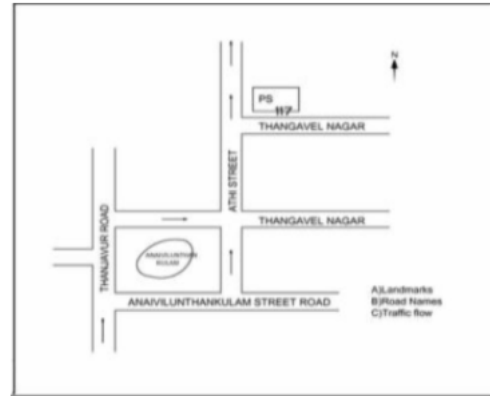

Key MAP View