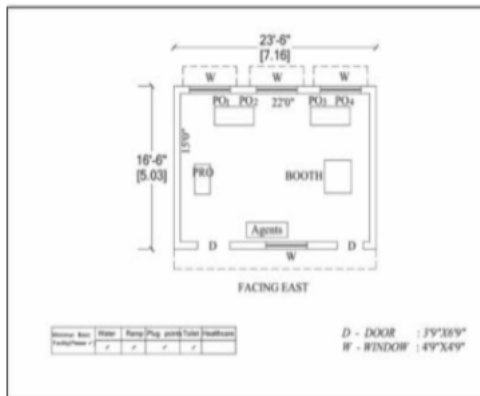

Google Map View

Polling Station Building Front View

ELEVATION

Polling Station Front View

ELEVATION

Cad View

Key MAP View

1 பெயர் : வீரன் தந்தை பெயர் : வேணு கோனார் வீட்டு எண் : 1 வயது : 62 பாலினம் : ஆண் Photo is available	AEB0211904	2 பெயர் : அமிர்தவள்ளி கணவர் பெயர் : வீரன் வீட்டு எண் : 1 வயது : 57 பாலினம் : பெண் Photo is available	AEB0211912	3 பெயர் : மணி கணவர் பெயர் : கணேசன் வீட்டு எண் : 1 வயது : 54 பாலினம் : பெண் Photo is available	AEB0392118
4 பெயர் : சித்ரா கணவர் பெயர் : குணசேகரன் வீட்டு எண் : 1 வயது : 46 பாலினம் : பெண் Photo is available	AEB0243642	5 பெயர் : ராசாத்தி கணவர் பெயர் : அண்ணாமலை வீட்டு எண் : 1 வயது : 45 பாலினம் : பெண் Photo is available	AEB1973247	6 பெயர் : ஆனந்த் தந்தை பெயர் : பகவதி வீட்டு எண் : 1 வயது : 44 பாலினம் : ஆண் Photo is available	AEB1140797
7 பெயர் : சமதி கணவர் பெயர் : ஆனந்த் வீட்டு எண் : 1 வயது : 43 பாலினம் : பெண் Photo is available	AEB1140805	8 பெயர் : விஜயன் இதரர் பெயர் : மல்லிகா விஜயன் வீட்டு எண் : 1 வயது : 37 பாலினம் : ஆண் Photo is available	AEB2120483	9 பெயர் : கார்த்திக் தந்தை பெயர் : கருப்பையா வீட்டு எண் : 1 வயது : 35 பாலினம் : ஆண் Photo is available	AEB0211920
10 பெயர் : வசந்தி தந்தை பெயர் : மனோகரன் வீட்டு எண் : 01 வயது : 35 பாலினம் : பெண் Photo is available	AEB2167419	11 பெயர் : குமரேசன் தந்தை பெயர் : கணேசன் வீட்டு எண் : 1 வயது : 33 பாலினம் : ஆண் Photo is available	AEB0392126	12 பெயர் : நாகராஜ் தந்தை பெயர் : ரவி வீட்டு எண் : 1 வயது : 33 பாலினம் : ஆண் Photo is available	AEB2079192
13 பெயர் : நந்தினி கணவர் பெயர் : நாகராஜ் வீட்டு எண் : 1 வயது : 33 பாலினம் : பெண் Photo is available	AEB2079200	14 பெயர் : பிரகாஷ் தந்தை பெயர் : துரைராஜ் வீட்டு எண் : 1 வயது : 31 பாலினம் : ஆண் Photo is available	AEB0725291	15 பெயர் : ஜெயப்பிரியா கணவர் பெயர் : பிரகாஷ் வீட்டு எண் : 01 வயது : 31 பாலினம் : பெண் Photo is available	ZWP0962035
16 பெயர் : வினோத் குமார் தந்தை பெயர் : சுப்பிரமணியன் வீட்டு எண் : 1 வயது : 29 பாலினம் : ஆண் Photo is available	AEB0888750	17 பெயர் : ஐஸ்வர்யா கணவர் பெயர் : கார்த்திக் வீட்டு எண் : 1 வயது : 28 பாலினம் : பெண் Photo is available	AEB2120806	18 பெயர் : தமிழ்ச்செல்வன் தந்தை பெயர் : துரைராஜ் வீட்டு எண் : 1 வயது : 27 பாலினம் : ஆண் Photo is available	AEB1049261
19 பெயர் : வீரமுத்து தந்தை பெயர் : அண்ணாமலை வீட்டு எண் : 1 வயது : 27 பாலினம் : ஆண் Photo is available	AEB1973239	20 பெயர் : வைதீஸ்வரி தந்தை பெயர் : வெங்கடேஷ் வீட்டு எண் : 1 வயது : 20 பாலினம் : பெண் Photo is available	AEB2259638	21 பெயர் : சுகுணா மு தந்தை பெயர் : முருகேசன் வீட்டு எண் : 1 வயது : 19 பாலினம் : பெண் Photo is available	AEB2311942
22 பெயர் : விஜயா கணவர் பெயர் : துரைராஜ் வீட்டு எண் : 1/6 வயது : 54 பாலினம் : பெண் Photo is available	AEB2127868	23 பெயர் : வீரமணிகண்டன் தந்தை பெயர் : துரைராஜ் வீட்டு எண் : 1-6 வயது : 35 பாலினம் : ஆண் Photo is available	AEB0842062	24 பெயர் : நாடியம்மாள் தந்தை பெயர் : துரைராஜ் வீட்டு எண் : 1-6 வயது : 33 பாலினம் : பெண் Photo is available	AEB0842054
25 பெயர் : ராஜபுரி ரா தாயின் பெயர் : கவிதா ரா வீட்டு எண் : 1/105 வயது : 29 பாலினம் : பெண் Photo is available	AEB2113736	26 பெயர் : ரகுநாத் ரா தந்தை பெயர் : ராஜப்பன் வீட்டு எண் : 1/105 வயது : 27 பாலினம் : ஆண் Photo is available	AEB2113710	27 பெயர் : ராமநாத் ரா தந்தை பெயர் : ராஜப்பன் வீட்டு எண் : 1/105 வயது : 24 பாலினம் : ஆண் Photo is available	AEB2113728
28 பெயர் : மூக்காயி கணவர் பெயர் : தங்கவேல் வீட்டு எண் : 2 வயது : 65 பாலினம் : பெண் Photo is available	AEB0988360	29 பெயர் : பீட்டர்ஏசுதர் தந்தை பெயர் : சவரிநாதன் வீட்டு எண் : 2 வயது : 59 பாலினம் : ஆண் Photo is available	LDH3652419	30 பெயர் : முருகேசன் தந்தை பெயர் : துரைராஜ் வீட்டு எண் : 2 வயது : 47 பாலினம் : ஆண் Photo is available	AEB0044040