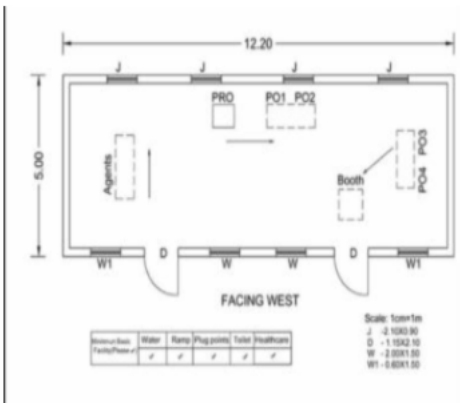

Google Map View

Polling Station Building Front View

Polling Station Front View

Cad View

Key MAP View

1 பெயர் : பாலுசாமி தந்தை பெயர்: தனக்கோடி வீட்டு எண் : 1 வயது : 81 பாலினம் : ஆண் Photo is available	AEB0348383	2 பெயர் : லெட்சுமி தாயின் பெயர்: மாரிமுத்து வீட்டு எண் : 1 வயது : 73 பாலினம் : பெண் Photo is available	AEB0215095	3 பெயர் : ரசூல் பீவி கணவர் பெயர்: அப்துல் காதர் வீட்டு எண் : 1 வயது : 66 பாலினம் : பெண் Photo is available	AEB0214320
4 பெயர் : மாலதி கணவர் பெயர்: முருகவேல் வீட்டு எண் : 1 வயது : 66 பாலினம் : பெண் Photo is available	AEB0047837	5 பெயர் : சாபிரா பீவி கணவர் பெயர்: சர்தார் வீட்டு எண் : 1 வயது : 60 பாலினம் : பெண் Photo is available	AEB0274969	6 பெயர் : புரோஸ்கான் தந்தை பெயர்: அப்துல் காதர் வீட்டு எண் : 1 வயது : 58 பாலினம் : ஆண் Photo is available	AEB0988899
#2 7 பெயர் : ஜீவா சுந்தர மகாலிங்கம் தந்தை பெயர்: சுந்தர மகாலிங்கம் வீட்டு எண் : 01 வயது : 57 பாலினம் : ஆண் Photo is available	AEB2121853	8 பெயர் : மரியம்பீவி கணவர் பெயர்: சாகுல் ஹமீது வீட்டு எண் : 1 வயது : 56 பாலினம் : பெண் Photo is available	AEB0215137	9 பெயர் : அமுதா கணவர் பெயர்: பாண்டித்துரை வீட்டு எண் : 1 வயது : 54 பாலினம் : பெண் Photo is available	AEB0789669
10 பெயர் : வசந்தா கணவர் பெயர்: சேகர் வீட்டு எண் : 1 வயது : 54 பாலினம் : பெண் Photo is available	AEB0789438	11 பெயர் : நஜிர் அலி தந்தை பெயர்: அப்துல் ஜபார் வீட்டு எண் : 1 வயது : 51 பாலினம் : ஆண் Photo is available	AEB0215079	12 பெயர் : சரவணன் தந்தை பெயர்: பாலுசாமி வீட்டு எண் : 1 வயது : 51 பாலினம் : ஆண் Photo is available	AEB0348391
13 பெயர் : மும்மூர்த்தி தந்தை பெயர்: மாரியப்பன் வீட்டு எண் : 1 வயது : 51 பாலினம் : ஆண் Photo is available	AEB0635557	14 பெயர் : மகரிபா பேகம் கணவர் பெயர்: ரஹ்மத்துல்லா வீட்டு எண் : 1 வயது : 48 பாலினம் : பெண் Photo is available	AEB0214544	15 பெயர் : அருங்குமரன் தந்தை பெயர்: ஜெயராமன் வீட்டு எண் : 1 வயது : 48 பாலினம் : ஆண் Photo is available	AEB0348276
16 பெயர் : ரமேஷ் தந்தை பெயர்: மாரிமுத்து வீட்டு எண் : 1 வயது : 47 பாலினம் : ஆண் Photo is available	AEB0215103	17 பெயர் : சிராஜுதீன் தந்தை பெயர்: ஷேக் தாவுத் வீட்டு எண் : 1 வயது : 47 பாலினம் : ஆண் Photo is available	AEB0274936	18 பெயர் : பாத்திமா கனி கணவர் பெயர்: சிராஜுதீன் வீட்டு எண் : 1 வயது : 44 பாலினம் : பெண் Photo is available	AEB0275008
19 பெயர் : மேனகா கணவர் பெயர்: முருகானந்தம் வீட்டு எண் : 1 வயது : 43 பாலினம் : பெண் Photo is available	AEB0171157	20 பெயர் : அசரப் அலி தந்தை பெயர்: சேக் இஸ்மாயில் வீட்டு எண் : 1 வயது : 41 பாலினம் : ஆண் Photo is available	AEB0214098	21 பெயர் : கோமதி கிருஷ்ணமூர்த்தி கணவர் பெயர்: கிருஷ்ணமூர்த்தி வீட்டு எண் : 1 வயது : 41 பாலினம் : பெண் Photo is available	AEB0213728
22 பெயர் : சாந்தி கணவர் பெயர்: அருங்குமரன் வீட்டு எண் : 1 வயது : 39 பாலினம் : பெண் Photo is available	AEB0348268	23 பெயர் : கார்த்திகா தந்தை பெயர்: சேகர் வீட்டு எண் : 1 வயது : 37 பாலினம் : பெண் Photo is available	AEB0214049	24 பெயர் : பீர் முகமது தந்தை பெயர்: நாசூர் ஹனிபா வீட்டு எண் : 1 வயது : 35 பாலினம் : ஆண் Photo is available	AEB0348375
25 பெயர் : ராசிக் அலி தந்தை பெயர்: சமசுதீன் வீட்டு எண் : 1 வயது : 33 பாலினம் : ஆண் Photo is available	AEB0348367	26 பெயர் : ஷேக் முகமது தந்தை பெயர்: பிரான்மலை வீட்டு எண் : 1 வயது : 33 பாலினம் : ஆண் Photo is available	AEB0516450	27 பெயர் : அப்துல்லா தந்தை பெயர்: மஸ்தான் வீட்டு எண் : 1 வயது : 27 பாலினம் : ஆண் Photo is available	AEB1050400
28 பெயர் : யோகேஸ்வரன் தந்தை பெயர்: சங்கர் வீட்டு எண் : 1 வயது : 25 பாலினம் : ஆண் Photo is available	AEB1141571	29 பெயர் : சிவரஞ்சனி கணவர் பெயர்: சூர்யா வீட்டு எண் : 01 வயது : 23 பாலினம் : பெண் Photo is available	AEB2110369	30 பெயர் : பிரதவுஸ் பாணு கணவர் பெயர்: ஜாகீர் உசேன் வீட்டு எண் : 1-31 வயது : 51 பாலினம் : பெண் Photo is available	AEB0348342