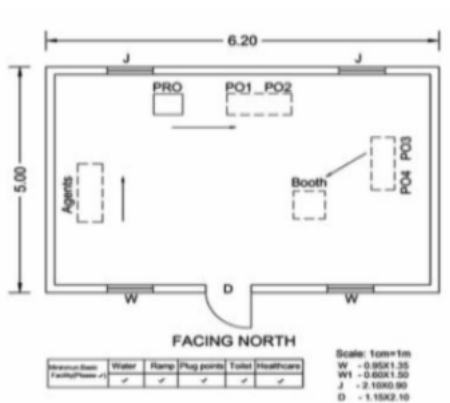

Google Map View

Polling Station Building Front View

Polling Station Front View

Cad View

Key MAP View

1 பெயர் : ரபிக்முகமது தந்தை பெயர்: ஷேக்தாலுது வீட்டு எண் : 1 வயது : 31 பாலினம் : ஆண் Photo is available	AEB0727222	2 பெயர் : விக்னேஷ் தந்தை பெயர்: விஜயகுமார் வீட்டு எண் : 1 வயது : 30 பாலினம் : ஆண் Photo is available	AEB0843474	3 பெயர் : ஆர்த்தி சந்தியா தாயின் பெயர்: அமுதா வீட்டு எண் : 01 வயது : 27 பாலினம் : பெண் Photo is available	AEB1108810
4 பெயர் : யாக்கத்அலி ஜின்னா தந்தை பெயர்: ஹமீது சுல்தான் வீட்டு எண் : 2 வயது : 51 பாலினம் : ஆண் Photo is available	AEB0890160	5 பெயர் : நாளியா பாணு கணவர் பெயர்: யாக்கத் அலி ஜின்னா வீட்டு எண் : 2 வயது : 44 பாலினம் : பெண் Photo is available	AEB0890178	6 பெயர் : சபியாபீ கணவர் பெயர்: முகமதுபாருக் வீட்டு எண் : 4/122 சி வயது : 58 பாலினம் : பெண் Photo is available	ZNC1760891
7 பெயர் : முகம்மதுஇப்ராஹிம் தந்தை பெயர்: முகமதுபாருக் வீட்டு எண் : 4/122 சி வயது : 36 பாலினம் : ஆண் Photo is available	FZC3495652	8 பெயர் : முகமது ஆசிக் தந்தை பெயர்: முகமது சாலிக் வீட்டு எண் : 7/94ஏ5 வயது : 23 பாலினம் : ஆண் Photo is available	AEB2019651	9 பெயர் : தமிழரசி கணவர் பெயர்: பிரபாகரன் வீட்டு எண் : 16 வயது : 40 பாலினம் : பெண் Photo is available	AEB0890053
10 பெயர் : கவிதா கணவர் பெயர்: வைரகண்ணு வீட்டு எண் : 20 வயது : 43 பாலினம் : பெண் Photo is available	AEB2095016	11 பெயர் : ரேணுகா தேவி கணவர் பெயர்: ஜெயகுமார் வீட்டு எண் : 20ஏ வயது : 33 பாலினம் : பெண் Photo is available	AEB1915107	12 பெயர் : ஆகான்ஷா தந்தை பெயர்: சக்திவேல் வீட்டு எண் : 20பி வயது : 24 பாலினம் : பெண் Photo is available	AEB2211241
13 பெயர் : ஹாஜி முகமது தந்தை பெயர்: பிச்சை ராவுத்தர் வீட்டு எண் : 22A வயது : 57 பாலினம் : ஆண் Photo is available	AEB0435792	# 14 பெயர் : வெள்ளையம்மாள் ரமேஷ் கணவர் பெயர்: ரமேஷ் வீட்டு எண் : 122/34-122/34 வயது : 30 பாலினம் : பெண் Photo is available	AEB1914878	15 பெயர் : காயத்ரி தந்தை பெயர்: பாண்டியன் வீட்டு எண் : 29 வயது : 29 பாலினம் : பெண் Photo is available	AEB1019363
16 பெயர் : மணிகண்டன் தந்தை பெயர்: பாண்டியன் வீட்டு எண் : 29 வயது : 27 பாலினம் : ஆண் Photo is available	AEB1050590	17 பெயர் : வெங்கடேஷ் தந்தை பெயர்: துரைராஜ் வீட்டு எண் : 29 வயது : 27 பாலினம் : ஆண் Photo is available	AEB1050616	18 பெயர் : ரோஃபினா ஜெனிபர் தந்தை பெயர்: அப்துல் ரஹிம் வீட்டு எண் : 29C-10 வயது : 32 பாலினம் : பெண் Photo is available	AEB0679555
19 பெயர் : புலனேஸ்வரி கணவர் பெயர்: கிருஷ்ணமூர்த்தி வீட்டு எண் : 29/ஈ3 வயது : 46 பாலினம் : பெண் Photo is available	JLK2317584	20 பெயர் : மணிகண்டன் தந்தை பெயர்: கிருஷ்ணமூர்த்தி வீட்டு எண் : 29/இ3 வயது : 20 பாலினம் : ஆண் Photo is available	AEB2165041	21 பெயர் : ஹரிஹரன் கிருஷ்ணமூர்த்தி தந்தை பெயர்: கிருஷ்ணமூர்த்தி வீட்டு எண் : 29/ஈ3,நேரு நகர் வயது : 20 பாலினம் : ஆண் Photo is available	AEB2213445
22 பெயர் : லெட்சுமணன் தந்தை பெயர்: கருப்பையா வீட்டு எண் : 29/இ7 வயது : 56 பாலினம் : ஆண் Photo is available	AEB2164192	23 பெயர் : ஷகிலா பாணு கணவர் பெயர்: ஹாஜாமைதீன் வீட்டு எண் : 30 வயது : 49 பாலினம் : பெண் Photo is available	AEB0937417	24 பெயர் : ஹாஜாமைதீன் தந்தை பெயர்: கமாலாதீன் வீட்டு எண் : 30 வயது : 49 பாலினம் : ஆண் Photo is available	AEB0937433
25 பெயர் : தேவா தந்தை பெயர்: கேசவன் வீட்டு எண் : 30 வயது : 40 பாலினம் : ஆண் Photo is available	AEB0890061	26 பெயர் : பழனிமாமாள் கணவர் பெயர்: தேவா வீட்டு எண் : 30 வயது : 35 பாலினம் : பெண் Photo is available	AEB0890079	27 பெயர் : சரவணன் தந்தை பெயர்: பிச்சை வீட்டு எண் : 30எ12 வயது : 44 பாலினம் : ஆண் Photo is available	AEB2204147
28 பெயர் : பிரபாகரன் தந்தை பெயர்: முத்துசாமி வீட்டு எண் : 31-2 வயது : 32 பாலினம் : ஆண் Photo is available	AEB0680827	29 பெயர் : பிஸ்மி நிகார் கணவர் பெயர்: முகம்மது நவால் வீட்டு எண் : 45 வயது : 29 பாலினம் : பெண் Photo is available	AEB1914837	30 பெயர் : சர்மிளா பீவி தந்தை பெயர்: அப்துல் ரஹ்மான் வீட்டு எண் : 58-E1 வயது : 42 பாலினம் : பெண் Photo is available	AEB2171031