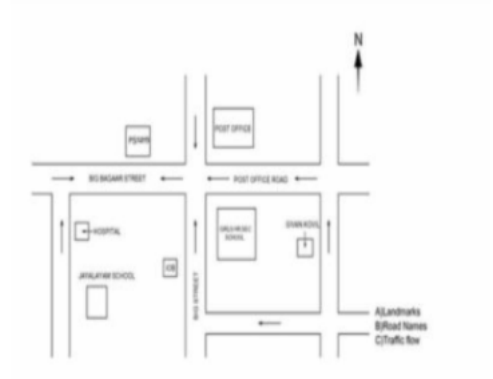

Key MAP View