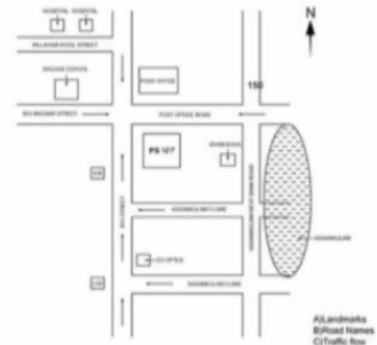

Google Map View

Polling Station Building Front View

Polling Station Front View

Cad View

Key MAP View

1 பெயர் : ராமையன் தந்தை பெயர்: சாத்தையன் வீட்டு எண் : 1 வயது : 64 பாலினம் : ஆண் Photo is available	AEB0194902	2 பெயர் : முருகதாஸ் தந்தை பெயர்: தெட்சணாமூர்த்தி வீட்டு எண் : 1 வயது : 59 பாலினம் : ஆண் Photo is available	AEB0890905	3 பெயர் : மணிமேகலை கணவர் பெயர்: வீரச்சாமி வீட்டு எண் : 1 வயது : 58 பாலினம் : பெண் Photo is available	AEB0195198
4 பெயர் : மாலதி கணவர் பெயர்: ராமையன் வீட்டு எண் : 1 வயது : 57 பாலினம் : பெண் Photo is available	AEB0194910	5 பெயர் : மாணிக்கவாசகி கணவர் பெயர்: முருகதாஸ் வீட்டு எண் : 1 வயது : 52 பாலினம் : பெண் Photo is available	AEB0890897	6 பெயர் : மீனா கணவர் பெயர்: நாடிமுத்து வீட்டு எண் : 1 வயது : 45 பாலினம் : பெண் Photo is available	AEB0195164
7 பெயர் : சதீஷ் தந்தை பெயர்: கிருஷ்ணமூர்த்தி வீட்டு எண் : 1 வயது : 42 பாலினம் : ஆண் Photo is available	AEB0194936	8 பெயர் : ஈஸ்வரி தந்தை பெயர்: தினகரன் வீட்டு எண் : 1 வயது : 38 பாலினம் : பெண் Photo is available	AEB0194860	9 பெயர் : ப்ரியதர்சனி தந்தை பெயர்: தினகரன் வீட்டு எண் : 1 வயது : 37 பாலினம் : பெண் Photo is available	AEB0194878
10 பெயர் : சுகந்தி தந்தை பெயர்: காளிதாஸ் வீட்டு எண் : 1 வயது : 37 பாலினம் : பெண் Photo is available	AEB0194985	11 பெயர் : கந்தசாமி தந்தை பெயர்: மாடசாமி வீட்டு எண் : 1 வயது : 35 பாலினம் : ஆண் Photo is available	AEB0276295	12 பெயர் : சுவாமிநாதன் தந்தை பெயர்: கிருஷ்ணமூர்த்தி வீட்டு எண் : 1/107 வயது : 56 பாலினம் : ஆண் Photo is available	AEB2201218
13 பெயர் : வெண்ணிலா கணவர் பெயர்: சுவாமிநாதன் வீட்டு எண் : 1/107 வயது : 47 பாலினம் : பெண் Photo is available	AEB2260859	14 பெயர் : சத்யநாராயணன் இதரர் பெயர்: சுவாமிநாதன் வீட்டு எண் : 1/107 வயது : 30 பாலினம் : ஆண் Photo is available	AEB2264562	15 பெயர் : சுஜாதா கணவர் பெயர்: சிவராஜ் வீட்டு எண் : 2 வயது : 32 பாலினம் : பெண் Photo is available	AEB1194927
16 பெயர் : நாகராஜன் தந்தை பெயர்: தர்மலிங்கம் வீட்டு எண் : 2/177 வயது : 34 பாலினம் : ஆண் Photo is available	AEB0519348	17 பெயர் : சுகன்யா பழனியப்பன் தந்தை பெயர்: பழனியப்பன் வீட்டு எண் : 5 வயது : 35 பாலினம் : பெண் Photo is available	AEB2064699	18 பெயர் : ஞானசேகர் தந்தை பெயர்: வரதப்பன் வீட்டு எண் : 7B வயது : 64 பாலினம் : ஆண் Photo is available	LDH1194968
19 பெயர் : விஜய லட்சுமி கணவர் பெயர்: ஞானசேகர் வீட்டு எண் : 7B வயது : 62 பாலினம் : பெண் Photo is available	LDH1194950	20 பெயர் : சூர்யா கணவர் பெயர்: மணிகண்டன் வீட்டு எண் : 8A வயது : 35 பாலினம் : பெண் Photo is available	AEB0790956	21 பெயர் : கனிஸ்கான் செ தந்தை பெயர்: செங்கிஸ்கான் வீட்டு எண் : 8ஏ/9 வயது : 20 பாலினம் : ஆண் Photo is available	AEB2284222
22 பெயர் : தங்கவேல் தந்தை பெயர்: கிருஷ்ணசாமி வீட்டு எண் : 8ஏ/12ஏ49 வயது : 65 பாலினம் : ஆண் Photo is available	AEB0396093	23 பெயர் : விக்னேஷ் தந்தை பெயர்: பாலகிருஷ்ணன் வீட்டு எண் : 8ஏ/17 வயது : 36 பாலினம் : ஆண் Photo is available	AEB2064038	24 பெயர் : காசிலிங்கம் தந்தை பெயர்: மாரிமுத்து வீட்டு எண் : 8A-81 வயது : 58 பாலினம் : ஆண் Photo is available	AEB0068692
25 பெயர் : முத்து கணவர் பெயர்: காசிலிங்கம் வீட்டு எண் : 8A-81 வயது : 47 பாலினம் : பெண் Photo is available	AEB0068684	26 பெயர் : சம்பூர்ணம் கணவர் பெயர்: சாமிநாதன் வீட்டு எண் : 9 வயது : 88 பாலினம் : பெண் Photo is available	AEB0276568	27 பெயர் : ரவிச்சந்திரன் தந்தை பெயர்: சுவாமிநாதன் வீட்டு எண் : 9 வயது : 47 பாலினம் : ஆண் Photo is available	AEB0276584
28 பெயர் : அசோக்குமார் தந்தை பெயர்: பாபு வீட்டு எண் : 9 வயது : 33 பாலினம் : ஆண் Photo is available	AEB0890798	29 பெயர் : பிரவீன்குமார் தந்தை பெயர்: பூமிநாதன் வீட்டு எண் : 9/25/18 வயது : 27 பாலினம் : ஆண் Photo is available	AEB2156602	30 பெயர் : குமார் தந்தை பெயர்: பக்கிரிசாமி வீட்டு எண் : 9-322 வயது : 62 பாலினம் : ஆண் Photo is available	AEB0349035