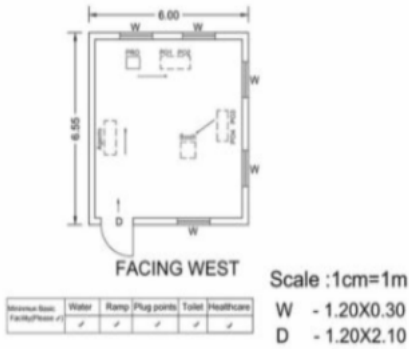

Google Map View

Polling Station Building Front View

Polling Station Front View

Cad View

Key MAP View

1 பெயர் : ராமையன் தந்தை பெயர்: சாத்தையன் வீட்டு எண் : 1 வயது : 64 பாலினம் : ஆண் Photo is available	AEB0194902	2 பெயர் : முருகதாஸ் தந்தை பெயர்: தெட்சணாமூர்த்தி வீட்டு எண் : 1 வயது : 59 பாலினம் : ஆண் Photo is available	AEB0890905	3 பெயர் : மணிமேகலை கணவர் பெயர்: வீரச்சாமி வீட்டு எண் : 1 வயது : 58 பாலினம் : பெண் Photo is available	AEB0195198
4 பெயர் : மாலதி கணவர் பெயர்: ராமையன் வீட்டு எண் : 1 வயது : 57 பாலினம் : பெண் Photo is available	AEB0194910	5 பெயர் : மாணிக்கவாசகி கணவர் பெயர்: முருகதாஸ் வீட்டு எண் : 1 வயது : 52 பாலினம் : பெண் Photo is available	AEB0890897	6 பெயர் : மீனா கணவர் பெயர்: நாடிமுத்து வீட்டு எண் : 1 வயது : 45 பாலினம் : பெண் Photo is available	AEB0195164
7 பெயர் : சதீஷ் தந்தை பெயர்: கிருஷ்ணமூர்த்தி வீட்டு எண் : 1 வயது : 42 பாலினம் : ஆண் Photo is available	AEB0194936	8 பெயர் : ஈஸ்வரி தந்தை பெயர்: தினகரன் வீட்டு எண் : 1 வயது : 38 பாலினம் : பெண் Photo is available	AEB0194860	9 பெயர் : ப்ரியதர்சனி தந்தை பெயர்: தினகரன் வீட்டு எண் : 1 வயது : 37 பாலினம் : பெண் Photo is available	AEB0194878
10 பெயர் : சுகந்தி தந்தை பெயர்: காளிதாஸ் வீட்டு எண் : 1 வயது : 37 பாலினம் : பெண் Photo is available	AEB0194985	11 பெயர் : கந்தசாமி தந்தை பெயர்: மாடசாமி வீட்டு எண் : 1 வயது : 35 பாலினம் : ஆண் Photo is available	AEB0276295	12 பெயர் : சுவாமிநாதன் தந்தை பெயர்: கிருஷ்ணமூர்த்தி வீட்டு எண் : 1/107 வயது : 56 பாலினம் : ஆண் Photo is available	AEB2201218
13 பெயர் : வெண்ணிலா கணவர் பெயர்: சுவாமிநாதன் வீட்டு எண் : 1/107 வயது : 47 பாலினம் : பெண் Photo is available	AEB2260859	14 பெயர் : சத்யநாராயணன் இதரர் பெயர்: சுவாமிநாதன் வீட்டு எண் : 1/107 வயது : 30 பாலினம் : ஆண் Photo is available	AEB2264562	15 பெயர் : சுஜாதா கணவர் பெயர்: சிவராஜ் வீட்டு எண் : 2 வயது : 32 பாலினம் : பெண் Photo is available	AEB1194927
16 பெயர் : நாகராஜன் தந்தை பெயர்: தர்மலிங்கம் வீட்டு எண் : 2/177 வயது : 34 பாலினம் : ஆண் Photo is available	AEB0519348	17 பெயர் : சுகன்யா பழனியப்பன் தந்தை பெயர்: பழனியப்பன் வீட்டு எண் : 5 வயது : 35 பாலினம் : பெண் Photo is available	AEB2064699	18 பெயர் : ஞானசேகர் தந்தை பெயர்: வரதப்பன் வீட்டு எண் : 7B வயது : 64 பாலினம் : ஆண் Photo is available	LDH1194968
19 பெயர் : விஜய லட்சுமி கணவர் பெயர்: ஞானசேகர் வீட்டு எண் : 7B வயது : 62 பாலினம் : பெண் Photo is available	LDH1194950	20 பெயர் : சூர்யா கணவர் பெயர்: மணிகண்டன் வீட்டு எண் : 8A வயது : 35 பாலினம் : பெண் Photo is available	AEB0790956	21 பெயர் : கனிஸ்கான் செ தந்தை பெயர்: செங்கிஸ்கான் வீட்டு எண் : 8ஏ/9 வயது : 20 பாலினம் : ஆண் Photo is available	AEB2284222
22 பெயர் : தங்கவேல் தந்தை பெயர்: கிருஷ்ணசாமி வீட்டு எண் : 8ஏ/12ஏ49 வயது : 65 பாலினம் : ஆண் Photo is available	AEB0396093	23 பெயர் : விக்னேஷ் தந்தை பெயர்: பாலகிருஷ்ணன் வீட்டு எண் : 8ஏ/17 வயது : 36 பாலினம் : ஆண் Photo is available	AEB2064038	24 பெயர் : காசிலிங்கம் தந்தை பெயர்: மாரிமுத்து வீட்டு எண் : 8A-81 வயது : 58 பாலினம் : ஆண் Photo is available	AEB0068692
25 பெயர் : முத்து கணவர் பெயர்: காசிலிங்கம் வீட்டு எண் : 8A-81 வயது : 47 பாலினம் : பெண் Photo is available	AEB0068684	26 பெயர் : சம்பூர்ணம் கணவர் பெயர்: சாமிநாதன் வீட்டு எண் : 9 வயது : 88 பாலினம் : பெண் Photo is available	AEB0276568	27 பெயர் : ரவிச்சந்திரன் தந்தை பெயர்: சுவாமிநாதன் வீட்டு எண் : 9 வயது : 47 பாலினம் : ஆண் Photo is available	AEB0276584
28 பெயர் : அசோக்குமார் தந்தை பெயர்: பாபு வீட்டு எண் : 9 வயது : 33 பாலினம் : ஆண் Photo is available	AEB0890798	29 பெயர் : பிரவீன்குமார் தந்தை பெயர்: பூமிநாதன் வீட்டு எண் : 9/25/18 வயது : 27 பாலினம் : ஆண் Photo is available	AEB2156602	30 பெயர் : குமார் தந்தை பெயர்: பக்கிரிசாமி வீட்டு எண் : 9-322 வயது : 62 பாலினம் : ஆண் Photo is available	AEB0349035