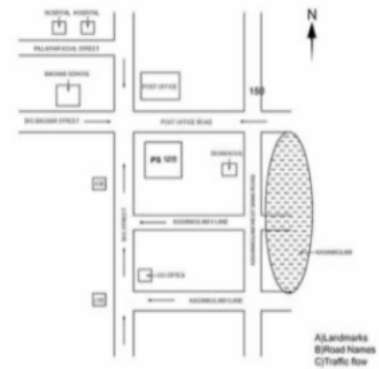

Key MAP View