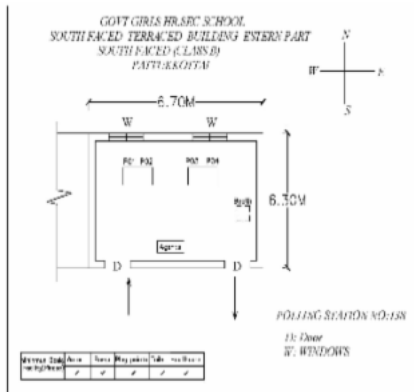

Google Map View

Polling Station Building Front View

Polling Station Front View

Cad View

Key MAP View

1 பெயர் : லெட்சுமி கணவர் பெயர் : அய்யப்பன் வீட்டு எண் : 1 வயது : 59 பாலினம் : பெண் Photo is available	AEB0791129	2 பெயர் : உமாராணி கணவர் பெயர் : மூர்த்தி வீட்டு எண் : 1 வயது : 47 பாலினம் : பெண் Photo is available	AEB1007202	3 பெயர் : தமிழ்செல்வன் தாயின் பெயர் : பொன்னம்மாள் வீட்டு எண் : 1 வயது : 45 பாலினம் : ஆண் Photo is available	AEB1051671
4 பெயர் : கோமதி கணவர் பெயர் : தமிழ்செல்வன் வீட்டு எண் : 1 வயது : 36 பாலினம் : பெண் Photo is available	AEB1051630	5 பெயர் : தீபா தந்தை பெயர் : சேகர் வீட்டு எண் : 1 வயது : 30 பாலினம் : பெண் Photo is available	AEB0845347	6 பெயர் : மகேஷ்வரி தந்தை பெயர் : அய்யாசாமி வீட்டு எண் : 01 வயது : 30 பாலினம் : பெண் Photo is available	AEB2114056
7 பெயர் : சீதலா தேவி தந்தை பெயர் : மாரிமுத்து வீட்டு எண் : 1 வயது : 29 பாலினம் : பெண் Photo is available	AEB1051523	8 பெயர் : வெங்கடேஷ்வரன் தந்தை பெயர் : விநாயகமூர்த்தி வீட்டு எண் : 1 வயது : 28 பாலினம் : ஆண் Photo is available	AEB0990226	9 பெயர் : சுவேதா கணவர் பெயர் : சாமிதுரை வீட்டு எண் : 1 வயது : 24 பாலினம் : பெண் Photo is available	AEB2153054
10 பெயர் : ராஜபுரி தந்தை பெயர் : வேதரெத்தினம் வீட்டு எண் : 1 வயது : 20 பாலினம் : பெண் Photo is available	AEB2186260	11 பெயர் : தமிழ் செல்வன் தந்தை பெயர் : பாலகிருஷ்ணன் வீட்டு எண் : 3 வயது : 40 பாலினம் : ஆண் Photo is available	AEB1965730	12 பெயர் : இராஜேந்திரன் தந்தை பெயர் : அண்ணாமலை வீட்டு எண் : 3-1A வயது : 60 பாலினம் : ஆண் Photo is available	AEB1540723
13 பெயர் : கவிதா கணவர் பெயர் : குமார் வீட்டு எண் : 3/6 வயது : 41 பாலினம் : பெண் Photo is available	AEB2249613	14 பெயர் : ஸ்ரீபானாபுரி தந்தை பெயர் : குமார் வீட்டு எண் : 3/6 வயது : 19 பாலினம் : பெண் Photo is available	AEB2280121	15 பெயர் : மகாலட்சுமி கணவர் பெயர் : ராஜா வீட்டு எண் : 4 வயது : 55 பாலினம் : பெண் Photo is available	LDH1939305
16 பெயர் : ராஜரெத்தினம் தந்தை பெயர் : சாம்பசிவம் வீட்டு எண் : 4 வயது : 47 பாலினம் : ஆண் Photo is available	AEB1116540	17 பெயர் : தாமோதரன் தந்தை பெயர் : சக்திவேல் வீட்டு எண் : 4 வயது : 40 பாலினம் : ஆண் Photo is available	AEB2020485	18 பெயர் : சுகமதி கணவர் பெயர் : சாமுவேல் வீட்டு எண் : 4 வயது : 35 பாலினம் : பெண் Photo is available	AEB1934173
19 பெயர் : முரளி தந்தை பெயர் : சம்பத் வீட்டு எண் : 4 வயது : 33 பாலினம் : ஆண் Photo is available	AEB0536938	20 பெயர் : வினோதகுமார் தந்தை பெயர் : மாரிமுத்து வீட்டு எண் : 4 வயது : 29 பாலினம் : ஆண் Photo is available	AEB0845313	21 பெயர் : விமலா தந்தை பெயர் : விமலா வீட்டு எண் : 4 வயது : 27 பாலினம் : பெண் Photo is available	AEB1085463
22 பெயர் : விஜய் அருள்ராஜ் தந்தை பெயர் : இதயகுமார் வீட்டு எண் : 4/1ஏ வயது : 35 பாலினம் : ஆண் Photo is available	AEB0502880	23 பெயர் : ராஜேஷ் தந்தை பெயர் : ரவிச்சந்திரன் வீட்டு எண் : 4/11, மன்னை நகர், வயது : 20 பாலினம் : ஆண் Photo is available	AEB2283455	24 பெயர் : ச. சண்முகநாதன் தந்தை பெயர் : சுந்தரராஜன் வீட்டு எண் : 4/12 வயது : 50 பாலினம் : ஆண் Photo is available	AEB1975952
25 பெயர் : புகழரசி தந்தை பெயர் : செல்வராஜ் வீட்டு எண் : 4-12 வயது : 31 பாலினம் : பெண் Photo is available	AEB0791517	26 பெயர் : புனிதவள்ளி தந்தை பெயர் : ரெங்கநாதன் வீட்டு எண் : 4-18-6 வயது : 31 பாலினம் : பெண் Photo is available	AEB0891416	27 பெயர் : கோபிநாத் தந்தை பெயர் : ரெங்கநாதன் வீட்டு எண் : 4-18-6 வயது : 29 பாலினம் : ஆண் Photo is available	AEB0891424
28 பெயர் : மதுமிதா கணவர் பெயர் : கோபிநாத் வீட்டு எண் : 4-18-6 வயது : 29 பாலினம் : பெண் Photo is available	WDZ1552389	29 பெயர் : ராஜேஸ்வரி கணவர் பெயர் : சாமிநாதன் வீட்டு எண் : 4/38 வயது : 64 பாலினம் : பெண் Photo is available	AEB1587104	30 பெயர் : லாவண்யா தந்தை பெயர் : வீரவிஜயகுமார் வீட்டு எண் : 4ஏ18/9 வயது : 22 பாலினம் : பெண் Photo is available	AEB2106151