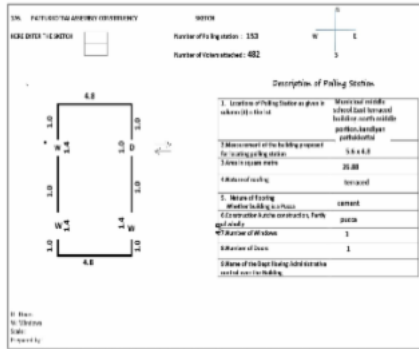

Google Map View

Polling Station Building Front View

Polling Station Front View

Cad View

Key MAP View

1 பெயர் : கனகஜோதி கணவர் பெயர் : சிவசங்கரன் வீட்டு எண் : 1 வயது : 43 பாலினம் : பெண் Photo is available	AEB0127696	2 பெயர் : சிவசங்கரன் தந்தை பெயர் : தெட்சிணாமூர்த்தி வீட்டு எண் : 14 வயது : 55 பாலினம் : ஆண் Photo is available	AEB0127670	3 பெயர் : ராஜகுமாரி கணவர் பெயர் : குமார் வீட்டு எண் : 22 வயது : 50 பாலினம் : பெண் Photo is available	LDH1988526
4 பெயர் : புவேனஸ்வரி தந்தை பெயர் : குமார் வீட்டு எண் : 22 வயது : 29 பாலினம் : பெண் Photo is available	AEB0846030	5 பெயர் : சாந்தா கணவர் பெயர் : சுப்ரமணியன் வீட்டு எண் : 23 வயது : 77 பாலினம் : பெண் Photo is available	AEB0127738	6 பெயர் : காமராஜ் தந்தை பெயர் : சண்முகம் வீட்டு எண் : 23 வயது : 62 பாலினம் : ஆண் Photo is available	LDH1988484
7 பெயர் : சியாமளா கணவர் பெயர் : காமராஜ் வீட்டு எண் : 23 வயது : 57 பாலினம் : பெண் Photo is available	LDH1985035	8 பெயர் : தேவன் தந்தை பெயர் : ஜெயராமன் வீட்டு எண் : 23 வயது : 28 பாலினம் : ஆண் Photo is available	AEB0974501	9 பெயர் : ஷீபா கணவர் பெயர் : அப்துல்காதர் வீட்டு எண் : 25D வயது : 38 பாலினம் : பெண் Photo is available	LDH3669108
10 பெயர் : சுந்தர் தந்தை பெயர் : சந்திரசேகரன் வீட்டு எண் : 26D வயது : 69 பாலினம் : ஆண் Photo is available	LDH1987528	11 பெயர் : செந்தமிழ்செல்வி கணவர் பெயர் : சுந்தர் வீட்டு எண் : 26D வயது : 64 பாலினம் : பெண் Photo is available	LDH1371269	12 பெயர் : தூர்கா தந்தை பெயர் : சீனிவாசன் வீட்டு எண் : 28D வயது : 35 பாலினம் : பெண் Photo is available	AEB0398594
13 பெயர் : செல்லம்மாள் கணவர் பெயர் : வீரையன் வீட்டு எண் : 30 வயது : 61 பாலினம் : பெண் Photo is available	AEB1643089	14 பெயர் : நாடிமுத்து தந்தை பெயர் : வீரையன் வீட்டு எண் : 30 வயது : 43 பாலினம் : ஆண் Photo is available	LDH3552734	15 பெயர் : வினோத்குமார் தந்தை பெயர் : பன்வாரிலால் வீட்டு எண் : 32-4 வயது : 74 பாலினம் : ஆண் Photo is available	AEB0127555
16 பெயர் : சின்னம்மாள் கணவர் பெயர் : காளிமுத்து வீட்டு எண் : 34 வயது : 66 பாலினம் : பெண் Photo is available	LDH1986819	17 பெயர் : சத்யா தந்தை பெயர் : காளிமுத்து வீட்டு எண் : 34 வயது : 42 பாலினம் : பெண் Photo is available	LDH2489763	18 பெயர் : சந்திரா கணவர் பெயர் : ரித்தினசபாபதி வீட்டு எண் : 35 வயது : 72 பாலினம் : பெண் Photo is available	AEB1643105
19 பெயர் : பிரேம்கிருஷ்ணன் தந்தை பெயர் : ரித்தினசபாபதி வீட்டு எண் : 35 வயது : 49 பாலினம் : ஆண் Photo is available	AEB1643139	20 பெயர் : யமுனா கணவர் பெயர் : பிரேம்கிருஷ்ணன் வீட்டு எண் : 35 வயது : 39 பாலினம் : பெண் Photo is available	AEB0730846	21 பெயர் : ரவி தந்தை பெயர் : ஆறுமுகம் வீட்டு எண் : 36 வயது : 60 பாலினம் : ஆண் Photo is available	AEB1643147
22 பெயர் : முத்துலெட்சுமி கணவர் பெயர் : ரவி வீட்டு எண் : 36 வயது : 56 பாலினம் : பெண் Photo is available	AEB1643154	23 பெயர் : கங்கையம்மாள் கணவர் பெயர் : வைத்திலிங்கம் வீட்டு எண் : 36-1 வயது : 62 பாலினம் : பெண் Photo is available	LDH3552817	24 பெயர் : சாந்தி கணவர் பெயர் : மூர்த்தி வீட்டு எண் : 37 வயது : 54 பாலினம் : பெண் Photo is available	LDH1985910
# 25 பெயர் : பாரதி மணிகண்டன் கணவர் பெயர் : மணிகண்டன் வீட்டு எண் : 39-215 வயது : 35 பாலினம் : பெண் Photo is available	AEB0147827	26 பெயர் : ரகுவரன் சாம்பசிவம் தாயின் பெயர் : அமுதா சாம்பசிவம் வீட்டு எண் : 41, வயது : 26 பாலினம் : ஆண் Photo is available	AEB1867217	27 பெயர் : அருள் தந்தை பெயர் : சோமசுந்தரம் வீட்டு எண் : 41/3 வயது : 44 பாலினம் : ஆண் Photo is available	CMQ1875061
28 பெயர் : சந்திரகாசன் தந்தை பெயர் : ராஜமாணிக்கம் வீட்டு எண் : 42C வயது : 82 பாலினம் : ஆண் Photo is available	AEB0350538	29 பெயர் : வசந்தா கணவர் பெயர் : சந்திரகாசன் வீட்டு எண் : 42C வயது : 80 பாலினம் : பெண் Photo is available	AEB0350546	30 பெயர் : இளங்கோவன் தந்தை பெயர் : அய்யாக்கண்ணு வீட்டு எண் : 43 வயது : 54 பாலினம் : ஆண் Photo is available	LDH3487550