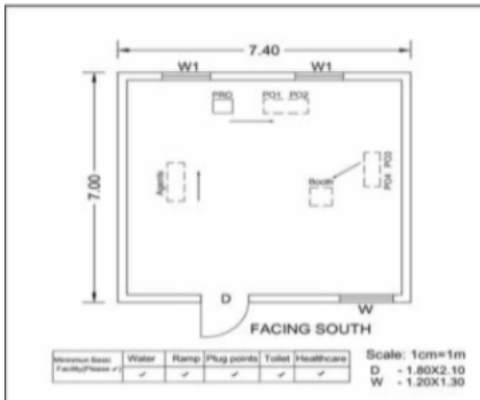

Google Map View

Polling Station Building Front View

Polling Station Front View

Cad View

Key MAP View

1 பெயர் : வேதமூர்த்தி தந்தை பெயர்: துரைராஜ் வீட்டு எண் : 1 வயது : 51 பாலினம் : ஆண்	AEB0193847 Photo is available	2 பெயர் : ராதிகா கணவர் பெயர்: வேதமூர்த்தி வீட்டு எண் : 1 வயது : 46 பாலினம் : பெண்	AEB0193755 Photo is available	3 பெயர் : கலைவாணி கணவர் பெயர்: மாணிக்கம் வீட்டு எண் : 1 வயது : 41 பாலினம் : பெண்	AEB0205047 Photo is available
4 பெயர் : நந்தினி தந்தை பெயர்: கலியமூர்த்தி வீட்டு எண் : 1 வயது : 37 பாலினம் : பெண்	AEB0205070 Photo is available	5 பெயர் : சாதனா கணவர் பெயர்: சுரேஷ் வீட்டு எண் : 1 வயது : 35 பாலினம் : பெண்	AEB0990523 Photo is available	6 பெயர் : ரவிச்சந்திரன் தந்தை பெயர்: சிகாமணி வீட்டு எண் : 1 வயது : 34 பாலினம் : ஆண்	AEB0205021 Photo is available
7 பெயர் : முத்துப்பிரகாசா தந்தை பெயர்: முத்துசுப்பன் வீட்டு எண் : 1 வயது : 33 பாலினம் : பெண்	XSS1393404 Photo is available	8 பெயர் : குணசேகர் தந்தை பெயர்: ராஜா வீட்டு எண் : 1 வயது : 26 பாலினம் : ஆண்	AEB1970102 Photo is available	9 பெயர் : மணிகண்டன் தந்தை பெயர்: பழனிசாமி வீட்டு எண் : 1 வயது : 26 பாலினம் : ஆண்	AEB1969740 Photo is available
10 பெயர் : ஜெகதீஸ்வரன் வெங்கட்ராமன் தந்தை பெயர்: வெங்கட்ராமன் வீட்டு எண் : 1 வயது : 19 பாலினம் : ஆண்	AEB2259679 Photo is available	11 பெயர் : கிருஷ்ணகுமார் வெங்கட்ராமன் தந்தை பெயர்: வெங்கட்ராமன் வீட்டு எண் : 1 வயது : 19 பாலினம் : ஆண்	AEB2260073 Photo is available	12 பெயர் : தூர்கா கணவர் பெயர்: கலியமூர்த்தி வீட்டு எண் : 1-65 வயது : 37 பாலினம் : பெண்	AEB2116176 Photo is available
13 பெயர் : அகிலா கலைச்செல்வன் கணவர் பெயர்: கலைச்செல்வன் வீட்டு எண் : 1/100 வயது : 53 பாலினம் : பெண்	AEB0280297 Photo is available	14 பெயர் : சுரேஷ் தந்தை பெயர்: ராஜேந்திரன் வீட்டு எண் : 1-177 வயது : 42 பாலினம் : ஆண்	AEB0350926 Photo is available	15 பெயர் : முத்துக்குமார் தந்தை பெயர்: ராஜேந்திரன் வீட்டு எண் : 1-177A வயது : 44 பாலினம் : ஆண்	AEB0205062 Photo is available
16 பெயர் : சத்திய கீர்த்தி தந்தை பெயர்: நாடிமுத்து வீட்டு எண் : 1/198 வயது : 43 பாலினம் : ஆண்	AEB2155802 Photo is available	17 பெயர் : மகேஷ்வரி தந்தை பெயர்: துரைராஜ் வீட்டு எண் : 1/198 வயது : 35 பாலினம் : பெண்	AEB2155794 Photo is available	# 18 பெயர் : பெரியசாமி செல்லப்பகவுண்டர் தந்தை பெயர்: செல்லப்பகவுண்டர் வீட்டு எண் : 1ஏ வயது : 61 பாலினம் : ஆண்	AEB0128108 Photo is available
19 பெயர் : செல்வராணி கணவர் பெயர்: பெரியசாமி வீட்டு எண் : 1ஏ வயது : 56 பாலினம் : பெண்	AEB0128116 Photo is available	20 பெயர் : மாரியம்மாள் கணவர் பெயர்: மாரிமுத்து வீட்டு எண் : 4A6 வயது : 75 பாலினம் : பெண்	AEB0731174 Photo is available	21 பெயர் : சுப்பிரமணியன் தந்தை பெயர்: கருப்பையன் வீட்டு எண் : 5 வயது : 62 பாலினம் : ஆண்	AEB1085778 Photo is available
22 பெயர் : நாடியம்மை கணவர் பெயர்: சுப்பிரமணியன் வீட்டு எண் : 5 வயது : 51 பாலினம் : பெண்	AEB1939974 Photo is available	23 பெயர் : ராஜேஸ்வரி தந்தை பெயர்: சுப்பிரமணியன் வீட்டு எண் : 5 வயது : 29 பாலினம் : பெண்	AEB1085661 Photo is available	24 பெயர் : பாலகிருஷ்ணன் தந்தை பெயர்: கருப்பையன் வீட்டு எண் : 7-85 வயது : 40 பாலினம் : ஆண்	AEB0128314 Photo is available
25 பெயர் : இராஜேந்திரன் தந்தை பெயர்: கணபதி வீட்டு எண் : 10-948 வயது : 66 பாலினம் : ஆண்	AEB0892174 Photo is available	26 பெயர் : செல்வி கணவர் பெயர்: இராஜேந்திரன் வீட்டு எண் : 10-948 வயது : 59 பாலினம் : பெண்	AEB0892182 Photo is available	27 பெயர் : கஸ்தூரி கணவர் பெயர்: ராஜேந்திரன் வீட்டு எண் : 10D வயது : 66 பாலினம் : பெண்	AEB0399113 Photo is available
28 பெயர் : அழகு மணிக்கண்டன் தாயின் பெயர்: காமாட்சி வீட்டு எண் : 11 வயது : 30 பாலினம் : ஆண்	AEB0940205 Photo is available	29 பெயர் : வெங்கடேஷ் தந்தை பெயர்: செந்தில்நாதன் வீட்டு எண் : 11-177-4 வயது : 35 பாலினம் : ஆண்	AEB0128173 Photo is available	30 பெயர் : குமார் தந்தை பெயர்: ராஜேந்திரன் வீட்டு எண் : 11-497 வயது : 44 பாலினம் : ஆண்	AEB0399063 Photo is available