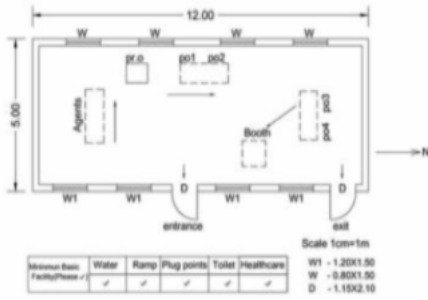

Google Map View

Polling Station Building Front View

Polling Station Front View

Cad View

Key MAP View

1 பெயர் : செல்லம்மாள் கணவர் பெயர் : மாரிமுத்து வீட்டு எண் : 1 வயது : 84 பாலினம் : பெண் Photo is available	AEB0399600	2 பெயர் : பார்வதி கணவர் பெயர் : சுப்பிரமணியன் வீட்டு எண் : 1 வயது : 59 பாலினம் : பெண் Photo is available	AEB1965615	3 பெயர் : கண்ணன் தந்தை பெயர் : ரெத்தினம் வீட்டு எண் : 1 வயது : 49 பாலினம் : ஆண் Photo is available	AEB0351171
4 பெயர் : ஆனந்தி கணவர் பெயர் : முருகேசன் வீட்டு எண் : 1 வயது : 46 பாலினம் : பெண் Photo is available	AEB0399592	5 பெயர் : தமிழவேந்தன் தந்தை பெயர் : சுப்பிரமணியன் வீட்டு எண் : 1 வயது : 40 பாலினம் : ஆண் Photo is available	AEB1144005	6 பெயர் : திவாகர் தந்தை பெயர் : சுப்புரமணியன் வீட்டு எண் : 1 வயது : 32 பாலினம் : ஆண் Photo is available	AEB0525394
7 பெயர் : சுந்தர் தந்தை பெயர் : சதாசிவம் வீட்டு எண் : 1/1 வயது : 23 பாலினம் : ஆண் Photo is available	AEB2095248	8 பெயர் : சுதர்சன் தந்தை பெயர் : பாலசுப்பிரமணியன் வீட்டு எண் : 1/4 வயது : 23 பாலினம் : ஆண் Photo is available	AEB2095255	9 பெயர் : முத்துலெட்சுமி கணவர் பெயர் : மாணிக்கம் வீட்டு எண் : 1A வயது : 71 பாலினம் : பெண் Photo is available	LDH1084904
10 பெயர் : வைரமணி தந்தை பெயர் : முருகையன் வீட்டு எண் : 1A வயது : 33 பாலினம் : ஆண் Photo is available	AEB0940536	11 பெயர் : அபிநயா தந்தை பெயர் : கண்ணன் வீட்டு எண் : 1B வயது : 27 பாலினம் : பெண் Photo is available	AEB2021178	12 பெயர் : அரவிந்த் குமார் அரவிந்த் குமார் தந்தை பெயர் : கண்ணன் கண்ணன் வீட்டு எண் : 1பி வயது : 20 பாலினம் : ஆண் Photo is available	AEB2236438
13 பெயர் : கண்ணன் தந்தை பெயர் : ரெங்கநாதன் வீட்டு எண் : 3 வயது : 59 பாலினம் : ஆண் Photo is available	AEB1534395	14 பெயர் : மகேஷ்வரி கணவர் பெயர் : கண்ணன் வீட்டு எண் : 3 வயது : 46 பாலினம் : பெண் Photo is available	AEB0057000	15 பெயர் : கர்ணன் தந்தை பெயர் : முத்துசாமி வீட்டு எண் : 3 வயது : 41 பாலினம் : ஆண் Photo is available	AEB0846386
16 பெயர் : சத்தியராணி கணவர் பெயர் : கர்ணன் வீட்டு எண் : 3 வயது : 39 பாலினம் : பெண் Photo is available	AEB0846428	17 பெயர் : வசந்தா கணவர் பெயர் : முத்துச்சாமி வீட்டு எண் : 3A வயது : 66 பாலினம் : பெண் Photo is available	AEB1534411	18 பெயர் : செல்லத்துரை தந்தை பெயர் : கருப்பையன் வீட்டு எண் : 3A வயது : 58 பாலினம் : ஆண் Photo is available	AEB1534429
19 பெயர் : செல்வி கணவர் பெயர் : செல்லத்துரை வீட்டு எண் : 3A வயது : 56 பாலினம் : பெண் Photo is available	AEB1534437	20 பெயர் : கலைமணி இதரர் பெயர் : சுப்பிரமணியன் வீட்டு எண் : 3A வயது : 55 பாலினம் : பெண் Photo is available	AEB1534445	21 பெயர் : சதாசிவம் தந்தை பெயர் : கருப்பையன் வீட்டு எண் : 3A வயது : 54 பாலினம் : ஆண் Photo is available	LDH1084706
22 பெயர் : அசோக் தந்தை பெயர் : செல்லத்துரை வீட்டு எண் : 3-A வயது : 37 பாலினம் : ஆண் Photo is available	AEB0227769	23 பெயர் : ராஜா தந்தை பெயர் : முத்துசாமி வீட்டு எண் : 3-A வயது : 35 பாலினம் : ஆண் Photo is available	AEB0239855	24 பெயர் : இளங்கேள்வரன் தந்தை பெயர் : கண்ணன் வீட்டு எண் : 3-B வயது : 37 பாலினம் : ஆண் Photo is available	AEB0057018
25 பெயர் : வீரப்பன் தந்தை பெயர் : காத்தமுத்து வீட்டு எண் : 4 வயது : 71 பாலினம் : ஆண் Photo is available	AEB1534452	26 பெயர் : அரும்பு கணவர் பெயர் : வீரப்பன் வீட்டு எண் : 4 வயது : 71 பாலினம் : பெண் Photo is available	AEB1534460	27 பெயர் : சுப்பிரமணியன் தந்தை பெயர் : வீரப்பன் வீட்டு எண் : 4 வயது : 56 பாலினம் : ஆண் Photo is available	AEB1534478
28 பெயர் : மகேஸ்வரி கணவர் பெயர் : ராஜகோபால் வீட்டு எண் : 4 வயது : 42 பாலினம் : பெண் Photo is available	AEB0056895	29 பெயர் : கேசவன் தந்தை பெயர் : பாலசுப்பிரமணியன் வீட்டு எண் : 4 வயது : 27 பாலினம் : ஆண் Photo is available	AEB1052471	30 பெயர் : காமராஜ் தந்தை பெயர் : கண்ணன் வீட்டு எண் : 4 வயது : 23 பாலினம் : ஆண் Photo is available	AEB2095230