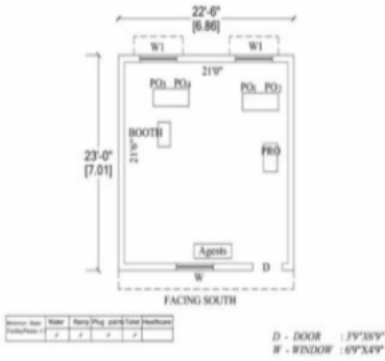

Google Map View

Polling Station Building Front View

Polling Station Front View

Cad View

Key MAP View

1 பெயர் : ராஜேந்திரன் தாயின் பெயர் : மாரியப்ப தேவர் வீட்டு எண் : 1 வயது : 69 பாலினம் : ஆண் Photo is available	AEB0217604	2 பெயர் : மல்லிகா கணவர் பெயர் : ராஜேந்திரன் வீட்டு எண் : 1 வயது : 64 பாலினம் : பெண் Photo is available	AEB0217612	3 பெயர் : ராமன் தந்தை பெயர் : மணியம் வீட்டு எண் : 1 வயது : 58 பாலினம் : ஆண் Photo is available	AEB1536911
4 பெயர் : கலையரசி கணவர் பெயர் : சுகுமாரன் வீட்டு எண் : 1 வயது : 56 பாலினம் : பெண் Photo is available	AEB0793281	5 பெயர் : செந்தில் குமார் தந்தை பெயர் : திருஞானம் வீட்டு எண் : 1 வயது : 53 பாலினம் : ஆண் Photo is available	AEB0526871	6 பெயர் : ராஜலெட்சுமி கணவர் பெயர் : ராஜேந்திரன் வீட்டு எண் : 1 வயது : 45 பாலினம் : பெண் Photo is available	AEB0217760
7 பெயர் : சரளா கணவர் பெயர் : செந்தில் குமார் வீட்டு எண் : 1 வயது : 43 பாலினம் : பெண் Photo is available	AEB0526863	8 பெயர் : ஜிவிதா தந்தை பெயர் : ராஜேந்திரன் வீட்டு எண் : 1 வயது : 39 பாலினம் : பெண் Photo is available	AEB0217620	9 பெயர் : ராஜகணபதி தந்தை பெயர் : ராமன் வீட்டு எண் : 1 வயது : 28 பாலினம் : ஆண் Photo is available	AEB1007293
10 பெயர் : வளர்மதி கணவர் பெயர் : ராமன் வீட்டு எண் : 2-2A வயது : 51 பாலினம் : பெண் Photo is available	LDH3667516	11 பெயர் : பூபதி தந்தை பெயர் : தியகராஜன் வீட்டு எண் : 2-117A வயது : 52 பாலினம் : ஆண் Photo is available	AEB0168914	12 பெயர் : ப்ரியா தந்தை பெயர் : ராஜேந்திரன் வீட்டு எண் : 2B வயது : 41 பாலினம் : பெண் Photo is available	AEB0217646
13 பெயர் : ராஜா தந்தை பெயர் : ராஜேந்திரன் வீட்டு எண் : 2-B வயது : 43 பாலினம் : ஆண் Photo is available	AEB0217638	14 பெயர் : கங்கா கணவர் பெயர் : கோவிந்தராசு வீட்டு எண் : 3 வயது : 62 பாலினம் : பெண் Photo is available	AEB0217992	15 பெயர் : முருகேஷ் தந்தை பெயர் : சண்முகவேல் வீட்டு எண் : 4 வயது : 36 பாலினம் : ஆண் Photo is available	AEB0128553
16 பெயர் : ராஜராஜன் தந்தை பெயர் : ரவி வீட்டு எண் : 5 வயது : 32 பாலினம் : ஆண் Photo is available	AEB0526756	17 பெயர் : ரவி தந்தை பெயர் : தங்கராசு வீட்டு எண் : 5-3 வயது : 57 பாலினம் : ஆண் Photo is available	LDH3554631	18 பெயர் : சாந்தி கணவர் பெயர் : ரவி வீட்டு எண் : 5-3 வயது : 54 பாலினம் : பெண் Photo is available	LDH3554649
19 பெயர் : சண்முகவேல் தந்தை பெயர் : பெரையையன் வீட்டு எண் : 6 வயது : 64 பாலினம் : ஆண் Photo is available	LDH1918044	20 பெயர் : தேவமணி கணவர் பெயர் : சண்முகவேல் வீட்டு எண் : 6 வயது : 61 பாலினம் : பெண் Photo is available	LDH1918051	21 பெயர் : விக்னேஷ் தந்தை பெயர் : சண்முகவேல் வீட்டு எண் : 6/4ஏ வயது : 29 பாலினம் : ஆண் Photo is available	AEB2021426
22 பெயர் : பழனியப்பன் தந்தை பெயர் : சுப்பையன் வீட்டு எண் : 7 வயது : 72 பாலினம் : ஆண் Photo is available	AEB1536937	23 பெயர் : ராதா கணவர் பெயர் : பழனியப்பன் வீட்டு எண் : 7 வயது : 68 பாலினம் : பெண் Photo is available	AEB1536945	24 பெயர் : ராஜசேகர் தந்தை பெயர் : பழனியப்பன் வீட்டு எண் : 7 வயது : 50 பாலினம் : ஆண் Photo is available	LDH1373422
25 பெயர் : உஷாராணி கணவர் பெயர் : ராஜசேகர் வீட்டு எண் : 7/6 வயது : 28 பாலினம் : பெண் Photo is available	AEB2266112	26 பெயர் : ஜீவதர்ஷன் தந்தை பெயர் : ராஜசேகர் வீட்டு எண் : 7/6, வயது : 21 பாலினம் : ஆண் Photo is available	AEB2266088	27 பெயர் : ஈஸ்வரி கணவர் பெயர் : இராமச்சந்திரன் வீட்டு எண் : 7-8 வயது : 51 பாலினம் : பெண் Photo is available	AEB0526681
28 பெயர் : மதுமிதா தந்தை பெயர் : ராஜேந்திரன் வீட்டு எண் : 8/6 வயது : 27 பாலினம் : பெண் Photo is available	AEB1101781	29 பெயர் : விவேகானந்தன் தந்தை பெயர் : சோமசுந்தரம்பிள்ளை வீட்டு எண் : 8-7 வயது : 87 பாலினம் : ஆண் Photo is available	LDH1324961	30 பெயர் : பானுமதி கணவர் பெயர் : ராமராஜேந்திரன் வீட்டு எண் : 9 வயது : 69 பாலினம் : பெண் Photo is available	AEB0217661