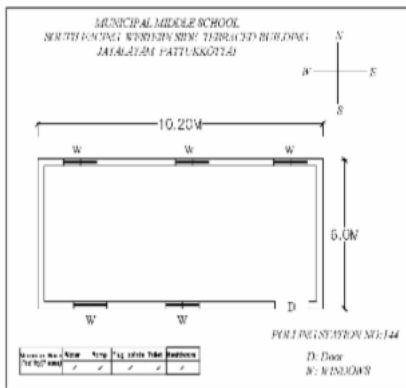

Google Map View

Polling Station Building Front View

Polling Station Front View

Cad View

Key MAP View

1 பெயர் : பவானி கணவர் பெயர்: சரேஷ் வீட்டு எண் : 1 வயது : 44 பாலினம் : பெண் Photo is available	AEB1969609	2 பெயர் : தியாகராஜன் தந்தை பெயர்: தர்மலிங்கம் வீட்டு எண் : 6 வயது : 66 பாலினம் : ஆண் Photo is available	AEB1546803	3 பெயர் : புனிதாவதி கணவர் பெயர்: தியாகராஜன் வீட்டு எண் : 6 வயது : 61 பாலினம் : பெண் Photo is available	AEB1546811
4 பெயர் : தர்மராஜன் தந்தை பெயர்: தியாகராஜன் வீட்டு எண் : 6 வயது : 35 பாலினம் : ஆண் Photo is available	AEB0351809	5 பெயர் : தாரணி கணவர் பெயர்: தர்மராஜன் தி வீட்டு எண் : 6/72ஏ வயது : 30 பாலினம் : பெண் Photo is available	AEB2124253	6 பெயர் : முகமது ரஃபீக் தந்தை பெயர்: காதர் கலீல் வீட்டு எண் : 7/4 வயது : 24 பாலினம் : ஆண் Photo is available	AEB2048015
7 பெயர் : விக்கோரியா கணவர் பெயர்: குருஸ்அந்தோணி வீட்டு எண் : 9 வயது : 76 பாலினம் : பெண் Photo is available	LDH1353457	8 பெயர் : ஆல்வாஷ்சன் தந்தை பெயர்: செல்வப்பன் வீட்டு எண் : 9 வயது : 43 பாலினம் : ஆண் Photo is available	AEB0058859	9 பெயர் : செல்வம் தந்தை பெயர்: சுப்பையா வீட்டு எண் : 10 வயது : 60 பாலினம் : ஆண் Photo is available	LDH1918358
10 பெயர் : அலெக்சாண்டர் தந்தை பெயர்: குருஸ் அந்தோணி வீட்டு எண் : 10 வயது : 58 பாலினம் : ஆண் Photo is available	AEB0351817	11 பெயர் : மரிய பேபி கணவர் பெயர்: அலெக்சாண்டர் வீட்டு எண் : 10 வயது : 54 பாலினம் : பெண் Photo is available	AEB0351866	12 பெயர் : நிஷா தந்தை பெயர்: அலெக்சாண்டர் வீட்டு எண் : 10 வயது : 30 பாலினம் : பெண் Photo is available	AEB0892653
13 பெயர் : கௌசல்யா தந்தை பெயர்: சக்திவேல் வீட்டு எண் : 11/5ஏஅ வயது : 22 பாலினம் : பெண் Photo is available	AEB2103604	14 பெயர் : அபிராமி தந்தை பெயர்: பாலசுப்பிரமணியன் வீட்டு எண் : 14 வயது : 32 பாலினம் : பெண் Photo is available	AEB0527390	15 பெயர் : மனோஜ் தந்தை பெயர்: மனோகரன் வீட்டு எண் : 14A வயது : 41 பாலினம் : ஆண் Photo is available	AEB0205203
16 பெயர் : பாலசுப்பிரமணியன் தந்தை பெயர்: ராமசாமி வீட்டு எண் : 15 வயது : 61 பாலினம் : ஆண் Photo is available	AEB1546845	17 பெயர் : விக்கேஷ் தந்தை பெயர்: ராஜேந்திரன் வீட்டு எண் : 15 வயது : 30 பாலினம் : ஆண் Photo is available	AEB0892745	18 பெயர் : சியாமளா தந்தை பெயர்: சிங்காரவேலன் வீட்டு எண் : 15 வயது : 24 பாலினம் : பெண் Photo is available	AEB2048106
19 பெயர் : நந்தினி தந்தை பெயர்: இந்திரஜித் இந்திரஜித் வீட்டு எண் : 16 வயது : 29 பாலினம் : பெண் Photo is available	AEB2132306	20 பெயர் : சாரதி கணவர் பெயர்: பெரமையன் வீட்டு எண் : 16 வயது : 25 பாலினம் : பெண் Photo is available	AEB1969245	21 பெயர் : மாலா கணவர் பெயர்: லெட்சுமணன் வீட்டு எண் : 17 வயது : 48 பாலினம் : பெண் Photo is available	LDH3628401
22 பெயர் : காளிமுத்து தந்தை பெயர்: மகாலிங்கம் வீட்டு எண் : 17 வயது : 36 பாலினம் : ஆண் Photo is available	AEB0892752	23 பெயர் : சரோஜா கணவர் பெயர்: காளிமுத்து வீட்டு எண் : 17 வயது : 36 பாலினம் : பெண் Photo is available	AEB0892760	24 பெயர் : ஜஷ்வரியா தாயின் பெயர்: மாலா வீட்டு எண் : 17 வயது : 24 பாலினம் : பெண் Photo is available	AEB1969484
25 பெயர் : ராஜேஷ் தந்தை பெயர்: காளிமுத்து வீட்டு எண் : 17/பீ வயது : 26 பாலினம் : ஆண் Photo is available	AEB1194505	26 பெயர் : ஜெம்புகேஸ்வரி கணவர் பெயர்: குஞ்சிதபாதம் வீட்டு எண் : 18 வயது : 88 பாலினம் : பெண் Photo is available	AEB2204212	27 பெயர் : சந்திரன் தந்தை பெயர்: சந்திரன் வீட்டு எண் : 18-ஏ வயது : 69 பாலினம் : பெண் Photo is available	AEB2204063
28 பெயர் : மல்லிகா கணவர் பெயர்: சந்திரன் வீட்டு எண் : 18-ஏ வயது : 64 பாலினம் : பெண் Photo is available	AEB2204238	29 பெயர் : பாலு தந்தை பெயர்: சுப்பையா வீட்டு எண் : 19 வயது : 71 பாலினம் : ஆண் Photo is available	AEB1546852	30 பெயர் : பிரேமா கணவர் பெயர்: பாலு வீட்டு எண் : 19 வயது : 58 பாலினம் : பெண் Photo is available	LDH3628534