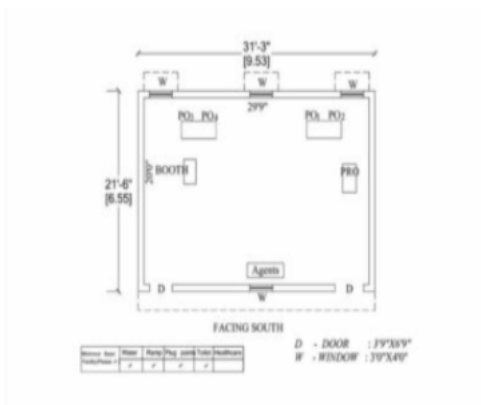

Google Map View

Polling Station Building Front View

Polling Station Front View

Cad View

Key MAP View

சட்டமன்றத் தொகுதியின் எண் மற்றும் பெயர் : 176-பட்டுக்கோட்டை பிரிவு எண் மற்றும் பெயர் 1-பட்டுக்கோட்டை (ந), அறந்தாங்கி ரோடு-வார்டு-16