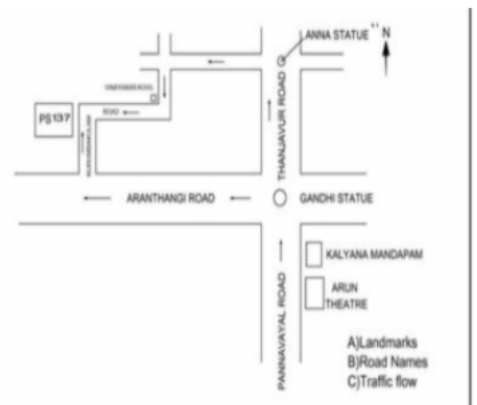

3. வாக்குச் சாவடியின் விவரங்கள்

<p>வாக்குச் சாவடியின் எண் மற்றும் பெயர் : 159 - நகராட்சி நடுநிலைப்பள்ளி, கிழக்கு பார்த்த புதிய ஒட்டுக்கட்டிடம் வடக்கு பகுதி பாளையம், பட்டுக்கோட்டை 614601</p> <p>வாக்குச் சாவடியின் முகவரி : நகராட்சி நடுநிலைப்பள்ளி,, கிழக்கு பார்த்த புதிய ஒட்டுக்கட்டிடம் வடக்கு பகுதி பாளையம், பட்டுக்கோட்டை 614601</p>	<p>வாக்குச் சாவடியின் வகைப்பாடு (ஆண்/பெண்/பொது)</p> <p>துணை வாக்குச் சாவடிகளின் எண்ணிக்கை :</p>	<p>பொது</p> <p style="font-size: 24px;">0</p>
---	---	--

Google Map View

Polling Station Building Front View

Polling Station Front View

Cad View

Key MAP View

சட்டமன்றத் தொகுதியின் எண் மற்றும் பெயர் : 176-பட்டுக்கோட்டை பிரிவு எண் மற்றும் பெயர் 1-பட்டுக்கோட்டை (ந), அறந்தாங்கி ரோடு-வார்டு-16