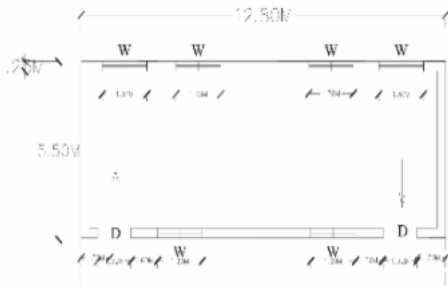

Google Map View

Polling Station Building Front View

Polling Station Front View

Cad View

Key MAP View

1 பெயர் : மகாலிங்கம் தந்தை பெயர் : சீனிவாசன்சாம்பான் வீட்டு எண் : 1 வயது : 66 பாலினம் : ஆண் Photo is available	AEB1264522	2 பெயர் : மனோகரன் தந்தை பெயர் : மகாலிங்கம் வீட்டு எண் : 1 வயது : 38 பாலினம் : ஆண் Photo is available	LDH3545662	3 பெயர் : சிவரஞ்சனி தந்தை பெயர் : சிவா வீட்டு எண் : 1 வயது : 28 பாலினம் : ஆண் Photo is available	AEB0978304
4 பெயர் : வெற்றி செல்வன் தந்தை பெயர் : கஜேந்திரன் வீட்டு எண் : 1 வயது : 27 பாலினம் : ஆண் Photo is available	AEB1030402	5 பெயர் : ராமஜெயம் கணவர் பெயர் : பாண்டியன் வீட்டு எண் : 1-2 வயது : 35 பாலினம் : பெண் Photo is available	AEB0612051	6 பெயர் : முத்தழகி கணவர் பெயர் : கார்த்திக் வீட்டு எண் : 1/3 வயது : 25 பாலினம் : பெண் Photo is available	AEB2073401
7 பெயர் : சுபாஷ் தந்தை பெயர் : சுப்பிரமணியன் வீட்டு எண் : 1/3 வயது : 24 பாலினம் : ஆண் Photo is available	AEB1881085	8 பெயர் : சந்தியா தந்தை பெயர் : பெரமையன் வீட்டு எண் : 1/7 வயது : 31 பாலினம் : பெண் Photo is available	AEB1983394	9 பெயர் : பெரமையன் தந்தை பெயர் : பொன்னன் வீட்டு எண் : 1-11 வயது : 49 பாலினம் : ஆண் Photo is available	AEB0692954
10 பெயர் : மதியழகன் தந்தை பெயர் : சுப்பிரமணியன் வீட்டு எண் : 1-11 வயது : 34 பாலினம் : ஆண் Photo is available	AEB0978247	11 பெயர் : வெற்றிவேல் தந்தை பெயர் : கஜேந்திரன் வீட்டு எண் : 1-11 வயது : 34 பாலினம் : ஆண் Photo is available	AEB0693010	12 பெயர் : மாலினி கணவர் பெயர் : மதியழகன் வீட்டு எண் : 1-11 வயது : 29 பாலினம் : பெண் Photo is available	AEB0978296
13 பெயர் : இயேசுதாஸ் தந்தை பெயர் : பெரமையன் வீட்டு எண் : 1-13 வயது : 35 பாலினம் : ஆண் Photo is available	AEB0330092	14 பெயர் : பிரதாப் தந்தை பெயர் : பெரமையன் வீட்டு எண் : 1-13 வயது : 33 பாலினம் : ஆண் Photo is available	AEB0612069	15 பெயர் : கார்த்திக் தந்தை பெயர் : முருகையன் வீட்டு எண் : 1-13 வயது : 32 பாலினம் : ஆண் Photo is available	AEB0612077
16 பெயர் : ராம்குமார் தந்தை பெயர் : முருகனாந்தம் வீட்டு எண் : 1-15 வயது : 28 பாலினம் : ஆண் Photo is available	AEB0978197	17 பெயர் : பெரமையன் தந்தை பெயர் : கணேசன் வீட்டு எண் : 1-17 வயது : 39 பாலினம் : ஆண் Photo is available	AEB0978189	18 பெயர் : பார்த்திபன் தந்தை பெயர் : கணேசன் வீட்டு எண் : 1-17 வயது : 35 பாலினம் : ஆண் Photo is available	AEB0329953
19 பெயர் : பாலையன் தந்தை பெயர் : கண்ணுசாமி வீட்டு எண் : 1/21 வயது : 63 பாலினம் : ஆண் Photo is available	AEB2081248	20 பெயர் : உதயகுமார் தந்தை பெயர் : கணேசன் வீட்டு எண் : 1-23 வயது : 36 பாலினம் : ஆண் Photo is available	LDH3648250	21 பெயர் : விடுதலை அரசி தந்தை பெயர் : சந்திரசேகரன் வீட்டு எண் : 1/63 வயது : 22 பாலினம் : பெண் Photo is available	AEB2098192
# 22 பெயர் : சபரி முருகேசன் தந்தை பெயர் : முருகேசன் வீட்டு எண் : 72,வடக்கு தெரு வயது : 26 பாலினம் : ஆண் Photo is available	AEB1881804	23 பெயர் : தமிழ்ருவி கணவர் பெயர் : சுரேஷ் வீட்டு எண் : 1/75 வயது : 32 பாலினம் : பெண் Photo is available	AEB2038263	24 பெயர் : வீரமணி தந்தை பெயர் : முருகையன் வீட்டு எண் : 1/98 வயது : 25 பாலினம் : ஆண் Photo is available	AEB1947464
25 பெயர் : நாட்சியப்பன் தந்தை பெயர் : சிதம்பரம் வீட்டு எண் : 1/107 வயது : 24 பாலினம் : ஆண் Photo is available	AEB1881713	26 பெயர் : சிவகுமார் தந்தை பெயர் : கோவிந்தராசு வீட்டு எண் : 1/115பி வயது : 20 பாலினம் : ஆண் Photo is available	AEB2209617	27 பெயர் : கஜேந்திரன் தந்தை பெயர் : அய்யாகண்ணூர் வீட்டு எண் : 1A வயது : 59 பாலினம் : ஆண் Photo is available	LDH1414713
28 பெயர் : சுலோச்சனா கணவர் பெயர் : கஜேந்திரன் வீட்டு எண் : 1A வயது : 50 பாலினம் : பெண் Photo is available	LDH1414721	29 பெயர் : கிருஷ்ணசாமி தந்தை பெயர் : மெய்க்கப்பன் வீட்டு எண் : 2 வயது : 71 பாலினம் : ஆண் Photo is available	AEB0373811	30 பெயர் : பாண்டியன் தந்தை பெயர் : பெரமையன் வீட்டு எண் : 2 வயது : 46 பாலினம் : ஆண் Photo is available	LDH1415090