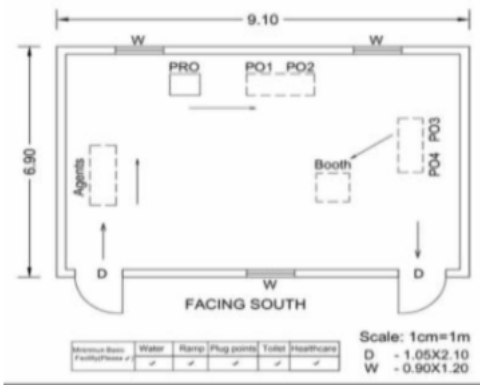

Google Map View

Polling Station Building Front View

Polling Station Front View

Cad View

Key MAP View

1 பெயர் : ஆறுமுகத்தாமமாள் கணவர் பெயர்: வீரபத்திரன் வீட்டு எண் : 1 வயது : 71 பாலினம் : பெண் Photo is available	AEB0893271	2 பெயர் : வசந்தா கணவர் பெயர்: ராஜப்பா வீட்டு எண் : 1 வயது : 59 பாலினம் : பெண் Photo is available	AEB1053479	3 பெயர் : தீபா கணவர் பெயர்: குமரேசன் வீட்டு எண் : 1 வயது : 47 பாலினம் : பெண் Photo is available	AEB1053487
4 பெயர் : நாடி பிரியா தந்தை பெயர்: கொடிமணி வீட்டு எண் : 1 வயது : 25 பாலினம் : பெண் Photo is available	AEB1145002	5 பெயர் : அபிநாஷ் தந்தை பெயர்: வைத்திலிங்கம் வீட்டு எண் : 2 வயது : 28 பாலினம் : ஆண் Photo is available	AEB1053388	6 பெயர் : அப்துல்ஹமீது தந்தை பெயர்: செய்யதுஇப்ராஹீம் வீட்டு எண் : 2-29 வயது : 59 பாலினம் : ஆண் Photo is available	LDH3656790
7 பெயர் : ரியாஸ் பாணு கணவர் பெயர்: சிகந்தர் அலி வீட்டு எண் : 2/29 வயது : 30 பாலினம் : பெண் Photo is available	AEB1913292	# 8 பெயர் : அழகேசன் வெ தந்தை பெயர்: வெள்ளைச்சாமி வீட்டு எண் : 82சி-133/1 வயது : 57 பாலினம் : ஆண் Photo is available	AEB1542281	9 பெயர் : ராஜாத்தி கணவர் பெயர்: அழகேசன் வீட்டு எண் : 2E வயது : 54 பாலினம் : பெண் Photo is available	AEB1542299
10 பெயர் : சக்திவேல் தந்தை பெயர்: ராஜேந்திரன் வீட்டு எண் : 3 வயது : 35 பாலினம் : ஆண் Photo is available	AEB1053404	11 பெயர் : செல்வம் தந்தை பெயர்: வெள்ளைச்சாமி வீட்டு எண் : 3E வயது : 57 பாலினம் : ஆண் Photo is available	AEB1542307	12 பெயர் : தீவ்யா கணவர் பெயர்: ஜெய்கணேஷ் வீட்டு எண் : 4 வயது : 35 பாலினம் : பெண் Photo is available	AEB0219030
13 பெயர் : காயத்ரி சேகர் தந்தை பெயர்: காயத்ரி சேகர் வீட்டு எண் : 4/29 வயது : 21 பாலினம் : பெண் Photo is available	AEB2228476	14 பெயர் : ஜெயந்தி தந்தை பெயர்: விஜயகுமார் வீட்டு எண் : 6 வயது : 29 பாலினம் : பெண் Photo is available	AEB0847913	15 பெயர் : சுப்பையன் தந்தை பெயர்: ஜான் வீட்டு எண் : 8 வயது : 41 பாலினம் : ஆண் Photo is available	LDH3489234
16 பெயர் : பிரியா கணவர் பெயர்: கிருஷ்ணசாமி வீட்டு எண் : 8 வயது : 37 பாலினம் : பெண் Photo is available	AEB0893164	17 பெயர் : அகிலா தந்தை பெயர்: ராஜேந்திரன் வீட்டு எண் : 9 வயது : 30 பாலினம் : பெண் Photo is available	AEB0975003	18 பெயர் : ரம்ஜான்மீ தந்தை பெயர்: சலைமான் வீட்டு எண் : 9E வயது : 50 பாலினம் : பெண் Photo is available	AEB1542315
19 பெயர் : விக்னேஷ் தந்தை பெயர்: குப்புசாமி வீட்டு எண் : 10 வயது : 37 பாலினம் : ஆண் Photo is available	AEB1007434	20 பெயர் : முரளி தந்தை பெயர்: குப்புசாமி வீட்டு எண் : 10 வயது : 34 பாலினம் : ஆண் Photo is available	AEB0975045	21 பெயர் : மனோகரன் தந்தை பெயர்: பாலசுப்பிரமணியன் வீட்டு எண் : 12-B வயது : 71 பாலினம் : ஆண் Photo is available	LDH2483857
22 பெயர் : வனஜா கணவர் பெயர்: மனோகரன் வீட்டு எண் : 12-B வயது : 66 பாலினம் : பெண் Photo is available	LDH2483840	23 பெயர் : காந்திமதி ராஜேந்திரன் கணவர் பெயர்: ராஜேந்திரன் வீட்டு எண் : 12பீ/3 வயது : 63 பாலினம் : பெண் Photo is available	AEB2155760	24 பெயர் : கோபி தந்தை பெயர்: சாம்சன் வீட்டு எண் : 12B-3 வயது : 30 பாலினம் : ஆண் Photo is available	AEB0733626
25 பெயர் : பவித்ரா தந்தை பெயர்: ராஜேந்திரன் வீட்டு எண் : 12பி/3 வயது : 29 பாலினம் : பெண் Photo is available	NWZ0949586	26 பெயர் : பூங்கோதை கணவர் பெயர்: செளமியான் வீட்டு எண் : 12-B-4 வயது : 50 பாலினம் : பெண் Photo is available	LDH2480838	27 பெயர் : சரவணன் தந்தை பெயர்: மருதமுத்து வீட்டு எண் : 12B11 வயது : 45 பாலினம் : ஆண் Photo is available	AEB0893248
28 பெயர் : சசிகலா கணவர் பெயர்: சரவணன் வீட்டு எண் : 12B11 வயது : 43 பாலினம் : பெண் Photo is available	AEB0893230	29 பெயர் : சக்தி தந்தை பெயர்: சதீஷ்குமார் வீட்டு எண் : 12/பி30 வயது : 28 பாலினம் : பெண் Photo is available	AEB1120195	30 பெயர் : ராகுல் ப்ரீவத்சவ் தந்தை பெயர்: சுரேஷ் வீட்டு எண் : 12C/32, வயது : 28 பாலினம் : ஆண் Photo is available	AEB1118553