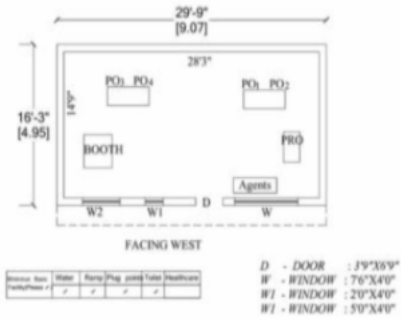

Google Map View

Polling Station Building Front View

Polling Station Front View

Cad View

Key MAP View

1 பெயர் : விஜயா கணவர் பெயர்: கந்தசாமி வீட்டு எண் : 1 வயது : 65 பாலினம் : பெண்	AEB2154961	Photo is available	2 பெயர் : ஷேக் அலாவுதீன் தந்தை பெயர்: முகமது உசேன் வீட்டு எண் : 1 வயது : 47 பாலினம் : ஆண்	AEB2154979	Photo is available	3 பெயர் : பாத்திமாபீவி கணவர் பெயர்: ஷேக் அலாவுதீன் வீட்டு எண் : 1 வயது : 39 பாலினம் : பெண்	AEB2155000	Photo is available
4 பெயர் : கண்ணன் தந்தை பெயர்: முருகன் வீட்டு எண் : 1 வயது : 20 பாலினம் : ஆண்	AEB2256006	Photo is available	5 பெயர் : மணிகண்டன் தந்தை பெயர்: கிருஷ்ணன் வீட்டு எண் : 1 வயது : 20 பாலினம் : ஆண்	AEB2259026	Photo is available	6 பெயர் : கதிர்செல்வம் தந்தை பெயர்: அசோக்குமார் வீட்டு எண் : 1 வயது : 19 பாலினம் : ஆண்	AEB2257582	Photo is available
7 பெயர் : ஜனனி தந்தை பெயர்: அசோகன் வீட்டு எண் : 1 வயது : 19 பாலினம் : பெண்	AEB2262350	Photo is available	# 8 பெயர் : காயத்ரி தேவி ஸ் தந்தை பெயர்: சேகர் வீட்டு எண் : 1A வயது : 25 பாலினம் : பெண்	AEB2120574	Photo is available	9 பெயர் : சரண்யா தந்தை பெயர்: முருகன் வீட்டு எண் : 1/ஏ1 வயது : 25 பாலினம் : பெண்	AEB1145689	Photo is available
10 பெயர் : சிவா விஷ்வநாதன் தந்தை பெயர்: சந்திரகுமார் வீட்டு எண் : 1ஏ/18 வயது : 26 பாலினம் : ஆண்	AEB1905439	Photo is available	11 பெயர் : சத்யாரவி கணவர் பெயர்: ஹரிஹரன் வீட்டு எண் : 1பி வயது : 30 பாலினம் : பெண்	AEB2255834	Photo is available	# 12 பெயர் : சீனிவாசன் எம் கே தந்தை பெயர்: கிருஷ்ணசாமி ராவ் எம் என் வீட்டு எண் : 47எஃப்/42 வயது : 62 பாலினம் : ஆண்	LDH1938067	Photo is available
# 13 பெயர் : உஷாராணி சினிவாசன் கணவர் பெயர்: சீனிவாசன் வீட்டு எண் : 47எஃப்/42 வயது : 61 பாலினம் : பெண்	LDH1938059	Photo is available	#2 14 பெயர் : ராஜராஜேஸ்வரி சீனிவாசன் தந்தை பெயர்: சீனிவாசன் வீட்டு எண் : 47எஃப்/42 வயது : 31 பாலினம் : பெண்	AEB0731075	Photo is available	15 பெயர் : மகேஸ்வரி கணவர் பெயர்: சுகுமார் வீட்டு எண் : 3 வயது : 46 பாலினம் : பெண்	AEB0062430	Photo is available
16 பெயர் : அசோக்குமார் தந்தை பெயர்: ராமசாமி வீட்டு எண் : 3 வயது : 43 பாலினம் : ஆண்	AEB1056274	Photo is available	17 பெயர் : முகமதுஹபிபுல்லா தந்தை பெயர்: தம்பியப்பா வீட்டு எண் : 3 வயது : 41 பாலினம் : ஆண்	LDH3488988	Photo is available	18 பெயர் : சரண்யா கணவர் பெயர்: அசோக்குமார் வீட்டு எண் : 3 வயது : 34 பாலினம் : பெண்	AEB2050516	Photo is available
19 பெயர் : அபுபக்கர் தந்தை பெயர்: குத்பதீன் வீட்டு எண் : 4 வயது : 23 பாலினம் : ஆண்	AEB2022275	Photo is available	20 பெயர் : விக்னேஷ்வரி தந்தை பெயர்: தமிழ்மாறன் வீட்டு எண் : 4/151பீ/7 வயது : 22 பாலினம் : பெண்	AEB2097913	Photo is available	21 பெயர் : சூரியமூர்த்தி தந்தை பெயர்: கோவிந்தராஜ் வீட்டு எண் : 4ஏ வயது : 49 பாலினம் : ஆண்	AEB2174175	Photo is available
22 பெயர் : அமுதராணி கணவர் பெயர்: சூரியமூர்த்தி வீட்டு எண் : 4A வயது : 48 பாலினம் : பெண்	AEB0734863	Photo is available	23 பெயர் : கஸ்தூரிபாய் காந்தி கணவர் பெயர்: பன்னீர்செல்வம் வீட்டு எண் : 4B வயது : 48 பாலினம் : பெண்	AEB0893685	Photo is available	24 பெயர் : பன்னீர் செல்வம் தந்தை பெயர்: தங்கராஜ் வீட்டு எண் : 4B வயது : 44 பாலினம் : ஆண்	AEB0942243	Photo is available
25 பெயர் : யுபுஸ் தந்தை பெயர்: பன்னீர்செல்வம் வீட்டு எண் : 4பீ வயது : 22 பாலினம் : பெண்	AEB2118032	Photo is available	26 பெயர் : நஜிஹாகாதர் உசேன் தந்தை பெயர்: காதர் உசேன் வீட்டு எண் : 5 வயது : 22 பாலினம் : பெண்	AEB2155034	Photo is available	27 பெயர் : ஜாஸ்மின் கணவர் பெயர்: பஷீர் அகமது வீட்டு எண் : 5-எ வயது : 26 பாலினம் : பெண்	AEB2048890	Photo is available
28 பெயர் : ஜானகி கணவர் பெயர்: ராஜகோபால் வீட்டு எண் : 7 வயது : 61 பாலினம் : பெண்	LDH3669363	Photo is available	29 பெயர் : ராதிகா கணவர் பெயர்: மீனாட்சி சுந்தரம் வீட்டு எண் : 7 வயது : 40 பாலினம் : பெண்	AEB1145531	Photo is available	S 30 பெயர் : அன்பு சுதாதா தந்தை பெயர்: ராஜகோபால் வீட்டு எண் : 7 வயது : 38 பாலினம் : ஆண்	AEB1145663	Photo is available