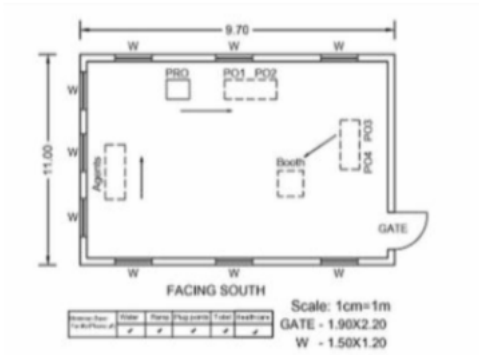

Google Map View

Polling Station Building Front View

Polling Station Front View

Cad View

Key MAP View

1 பெயர் : கற்பகம் கணவர் பெயர்: சந்திரவடிவேலு வீட்டு எண் : 1 வயது : 52 பாலினம் : பெண் Photo is available	AEB0530881	2 பெயர் : பாலகிருஷ்ணன் தந்தை பெயர்: கருப்பன் வீட்டு எண் : 1 வயது : 50 பாலினம் : ஆண் Photo is available	AEB0848960	3 பெயர் : சரவணன் தந்தை பெயர்: சிங்குபிள்ளை வீட்டு எண் : 1 வயது : 47 பாலினம் : ஆண் Photo is available	AEB0530857
4 பெயர் : வாசுகி கணவர் பெயர்: பாலகிருஷ்ணன் வீட்டு எண் : 1 வயது : 42 பாலினம் : பெண் Photo is available	AEB0848978	5 பெயர் : மேரி கணவர் பெயர்: போத்தியப்பன் வீட்டு எண் : 1 வயது : 41 பாலினம் : பெண் Photo is available	AEB0848895	6 பெயர் : விஜயகுமாரி கணவர் பெயர்: முத்துகருப்பன் வீட்டு எண் : 1 வயது : 39 பாலினம் : பெண் Photo is available	AEB0848820
7 பெயர் : ஈஸ்வரி கணவர் பெயர்: வெற்றிவேல் வீட்டு எண் : 1 வயது : 39 பாலினம் : பெண் Photo is available	AEB1008036	8 பெயர் : நிஷாந்தி தந்தை பெயர்: சந்திரன் வீட்டு எண் : 1 வயது : 37 பாலினம் : பெண் Photo is available	AEB0219626	9 பெயர் : அனுசுயா கணவர் பெயர்: வினோத் வீட்டு எண் : 1 வயது : 35 பாலினம் : பெண் Photo is available	AEB0794909
10 பெயர் : காயத்திரி தந்தை பெயர்: ராம்குமார் வீட்டு எண் : 1 வயது : 33 பாலினம் : பெண் Photo is available	AEB1008044	11 பெயர் : சரவணன் தந்தை பெயர்: பாப்புராஜ் வீட்டு எண் : 1 வயது : 31 பாலினம் : ஆண் Photo is available	AEB0848853	12 பெயர் : கார்த்திகா தந்தை பெயர்: துரைராஜ் வீட்டு எண் : 1 வயது : 31 பாலினம் : பெண் Photo is available	AEB0848812
13 பெயர் : கவியரசன் தாயின் பெயர்: கலா வீட்டு எண் : 1 வயது : 30 பாலினம் : ஆண் Photo is available	AEB0848861	14 பெயர் : கருப்பையா தந்தை பெயர்: பாண்டி வீட்டு எண் : 1 வயது : 30 பாலினம் : ஆண் Photo is available	AEB0848879	15 பெயர் : மணிகண்டன் தந்தை பெயர்: துரைராஜ் வீட்டு எண் : 1 வயது : 29 பாலினம் : ஆண் Photo is available	AEB0848887
16 பெயர் : நீலவண்ணன் தந்தை பெயர்: குப்புசாமி வீட்டு எண் : 1/190 வயது : 43 பாலினம் : ஆண் Photo is available	AEB1917442	17 பெயர் : ரேவதி கணவர் பெயர்: கோவிந்தராஜன் வீட்டு எண் : 1A வயது : 45 பாலினம் : பெண் Photo is available	AEB0735530	18 பெயர் : ராதிகா கணவர் பெயர்: மோகனசுந்தரம் வீட்டு எண் : 3A-1 வயது : 35 பாலினம் : பெண் Photo is available	AEB1086370
19 பெயர் : சசிகுமார் தந்தை பெயர்: சங்கரன் வீட்டு எண் : 5 வயது : 69 பாலினம் : ஆண் Photo is available	LDH3626033	20 பெயர் : ராணி கணவர் பெயர்: சசிக்குமார் வீட்டு எண் : 5 வயது : 56 பாலினம் : பெண் Photo is available	LDH3626058	21 பெயர் : முருகசேன் தந்தை பெயர்: கே டி பிரகாசம் வீட்டு எண் : 5ஏ வயது : 34 பாலினம் : ஆண் Photo is available	AEB2169241
22 பெயர் : சுகன்யா கணவர் பெயர்: ராஜேந்திரன் வீட்டு எண் : 6 வயது : 36 பாலினம் : பெண் Photo is available	AEB0530816	23 பெயர் : காஞ்சனா கணவர் பெயர்: சங்கர் வீட்டு எண் : 7 வயது : 49 பாலினம் : பெண் Photo is available	LDH1884899	24 பெயர் : ரஞ்சித் குமார் தந்தை பெயர்: நாச்சியப்பன் வீட்டு எண் : 7C1 வயது : 31 பாலினம் : ஆண் Photo is available	AEB0640805
25 பெயர் : நாச்சியப்பன் தந்தை பெயர்: நாச்சியப்பன் வீட்டு எண் : 7C-1 வயது : 68 பாலினம் : ஆண் Photo is available	AEB0284810	26 பெயர் : ஆதம்மை கணவர் பெயர்: நாச்சியப்பன் வீட்டு எண் : 7C-1 வயது : 61 பாலினம் : பெண் Photo is available	AEB0284828	27 பெயர் : கார்த்திகேஷ் தந்தை பெயர்: நாச்சியப்பன் வீட்டு எண் : 7C-1 வயது : 38 பாலினம் : ஆண் Photo is available	AEB0284836
28 பெயர் : ஜோதிகா தந்தை பெயர்: ராமசாமி வீட்டு எண் : 7e வயது : 29 பாலினம் : பெண் Photo is available	AEB2049096	29 பெயர் : தீபிகா தந்தை பெயர்: ராமசாமி வீட்டு எண் : 7e வயது : 24 பாலினம் : பெண் Photo is available	AEB2049088	30 பெயர் : வில்சன் தந்தை பெயர்: மரியபிரான்சில் வீட்டு எண் : 8 வயது : 52 பாலினம் : ஆண் Photo is available	AEB1901701