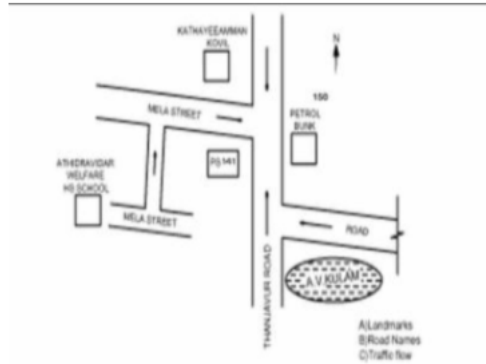

Google Map View

Polling Station Building Front View

Polling Station Front View

Cad View

Key MAP View

1 பெயர் : கற்பகம் கணவர் பெயர்: சந்திரவடிவேலு வீட்டு எண் : 1 வயது : 52 பாலினம் : பெண் Photo is available	AEB0530881	2 பெயர் : பாலகிருஷ்ணன் தந்தை பெயர்: கருப்பன் வீட்டு எண் : 1 வயது : 50 பாலினம் : ஆண் Photo is available	AEB0848960	3 பெயர் : சரவணன் தந்தை பெயர்: சிங்குபிள்ளை வீட்டு எண் : 1 வயது : 47 பாலினம் : ஆண் Photo is available	AEB0530857
4 பெயர் : வாசுகி கணவர் பெயர்: பாலகிருஷ்ணன் வீட்டு எண் : 1 வயது : 42 பாலினம் : பெண் Photo is available	AEB0848978	5 பெயர் : மேரி கணவர் பெயர்: போத்தியப்பன் வீட்டு எண் : 1 வயது : 41 பாலினம் : பெண் Photo is available	AEB0848895	6 பெயர் : விஜயகுமாரி கணவர் பெயர்: முத்துகருப்பன் வீட்டு எண் : 1 வயது : 39 பாலினம் : பெண் Photo is available	AEB0848820
7 பெயர் : ஈஸ்வரி கணவர் பெயர்: வெற்றிவேல் வீட்டு எண் : 1 வயது : 39 பாலினம் : பெண் Photo is available	AEB1008036	8 பெயர் : நிஷாந்தி தந்தை பெயர்: சந்திரன் வீட்டு எண் : 1 வயது : 37 பாலினம் : பெண் Photo is available	AEB0219626	9 பெயர் : அனுசுயா கணவர் பெயர்: வினோத் வீட்டு எண் : 1 வயது : 35 பாலினம் : பெண் Photo is available	AEB0794909
10 பெயர் : காயத்திரி தந்தை பெயர்: ராம்குமார் வீட்டு எண் : 1 வயது : 33 பாலினம் : பெண் Photo is available	AEB1008044	11 பெயர் : சரவணன் தந்தை பெயர்: பாப்புராஜ் வீட்டு எண் : 1 வயது : 31 பாலினம் : ஆண் Photo is available	AEB0848853	12 பெயர் : கார்த்திகா தந்தை பெயர்: துரைராஜ் வீட்டு எண் : 1 வயது : 31 பாலினம் : பெண் Photo is available	AEB0848812
13 பெயர் : கவியரசன் தாயின் பெயர்: கலா வீட்டு எண் : 1 வயது : 30 பாலினம் : ஆண் Photo is available	AEB0848861	14 பெயர் : கருப்பையா தந்தை பெயர்: பாண்டி வீட்டு எண் : 1 வயது : 30 பாலினம் : ஆண் Photo is available	AEB0848879	15 பெயர் : மணிகண்டன் தந்தை பெயர்: துரைராஜ் வீட்டு எண் : 1 வயது : 29 பாலினம் : ஆண் Photo is available	AEB0848887
16 பெயர் : நீலவண்ணன் தந்தை பெயர்: குப்புசாமி வீட்டு எண் : 1/190 வயது : 43 பாலினம் : ஆண் Photo is available	AEB1917442	17 பெயர் : ரேவதி கணவர் பெயர்: கோவிந்தராஜன் வீட்டு எண் : 1A வயது : 45 பாலினம் : பெண் Photo is available	AEB0735530	18 பெயர் : ராதிகா கணவர் பெயர்: மோகனசுந்தரம் வீட்டு எண் : 3A-1 வயது : 35 பாலினம் : பெண் Photo is available	AEB1086370
19 பெயர் : சசிகுமார் தந்தை பெயர்: சங்கரன் வீட்டு எண் : 5 வயது : 69 பாலினம் : ஆண் Photo is available	LDH3626033	20 பெயர் : ராணி கணவர் பெயர்: சசிக்குமார் வீட்டு எண் : 5 வயது : 56 பாலினம் : பெண் Photo is available	LDH3626058	21 பெயர் : முருகசேன் தந்தை பெயர்: கே டி பிரகாசம் வீட்டு எண் : 5ஏ வயது : 34 பாலினம் : ஆண் Photo is available	AEB2169241
22 பெயர் : சுகன்யா கணவர் பெயர்: ராஜேந்திரன் வீட்டு எண் : 6 வயது : 36 பாலினம் : பெண் Photo is available	AEB0530816	23 பெயர் : காஞ்சனா கணவர் பெயர்: சங்கர் வீட்டு எண் : 7 வயது : 49 பாலினம் : பெண் Photo is available	LDH1884899	24 பெயர் : ரஞ்சித் குமார் தந்தை பெயர்: நாச்சியப்பன் வீட்டு எண் : 7C1 வயது : 31 பாலினம் : ஆண் Photo is available	AEB0640805
25 பெயர் : நாச்சியப்பன் தந்தை பெயர்: நாச்சியப்பன் வீட்டு எண் : 7C-1 வயது : 68 பாலினம் : ஆண் Photo is available	AEB0284810	26 பெயர் : ஆதம்மை கணவர் பெயர்: நாச்சியப்பன் வீட்டு எண் : 7C-1 வயது : 61 பாலினம் : பெண் Photo is available	AEB0284828	27 பெயர் : கார்த்திகேஷ் தந்தை பெயர்: நாச்சியப்பன் வீட்டு எண் : 7C-1 வயது : 38 பாலினம் : ஆண் Photo is available	AEB0284836
28 பெயர் : ஜோதிகா தந்தை பெயர்: ராமசாமி வீட்டு எண் : 7e வயது : 29 பாலினம் : பெண் Photo is available	AEB2049096	29 பெயர் : தீபிகா தந்தை பெயர்: ராமசாமி வீட்டு எண் : 7e வயது : 24 பாலினம் : பெண் Photo is available	AEB2049088	30 பெயர் : வில்சன் தந்தை பெயர்: மரியபிரான்சில் வீட்டு எண் : 8 வயது : 52 பாலினம் : ஆண் Photo is available	AEB1901701