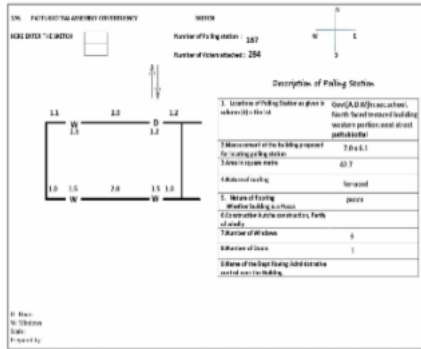

Google Map View

Polling Station Building Front View

Polling Station Front View

Cad View

Key MAP View

1 பெயர் : செந்தில் தந்தை பெயர்: ஆறுமுகம் வீட்டு எண் : 1 வயது : 42 பாலினம் : ஆண் Photo is available	AEB0063586	2 பெயர் : கவிதா கணவர் பெயர்: சரவணன் வீட்டு எண் : 1 வயது : 41 பாலினம் : பெண் Photo is available	AEB0794982	3 பெயர் : ஸ்டாலின் தந்தை பெயர்: நெப்போலியன் வீட்டு எண் : 1 வயது : 41 பாலினம் : ஆண் Photo is available	AEB0641001
4 பெயர் : நர்மதா தந்தை பெயர்: காளியம்மாள் வீட்டு எண் : 1 வயது : 40 பாலினம் : பெண் Photo is available	AEB0220269	5 பெயர் : கார்த்தி தந்தை பெயர்: ஆறுமுகம் வீட்டு எண் : 1 வயது : 37 பாலினம் : ஆண் Photo is available	AEB0736256	6 பெயர் : பூமிநாதன் தாயின் பெயர்: பாலம்மாள் வீட்டு எண் : 1 வயது : 35 பாலினம் : ஆண் Photo is available	AEB0220293
7 பெயர் : கிருத்திகா தந்தை பெயர்: செல்வராஜ் வீட்டு எண் : 1 வயது : 34 பாலினம் : பெண் Photo is available	AEB0220210	8 பெயர் : தானு கணவர் பெயர்: கார்த்தி வீட்டு எண் : 1 வயது : 33 பாலினம் : பெண் Photo is available	AEB0736264	9 பெயர் : சிவரஞ்சனி தந்தை பெயர்: சிவகுருநாதன் வீட்டு எண் : 1 வயது : 27 பாலினம் : பெண் Photo is available	AEB1054667
10 பெயர் : அகல்யா தந்தை பெயர்: ஜெயக்குமார் வீட்டு எண் : 1 வயது : 27 பாலினம் : பெண் Photo is available	AEB1054717	11 பெயர் : திவ்யா கணவர் பெயர்: வினோத் வீட்டு எண் : 1ஏ வயது : 28 பாலினம் : பெண் Photo is available	AEB2120269	12 பெயர் : நந்தினி தந்தை பெயர்: விஜயராஜன் வீட்டு எண் : 3 வயது : 38 பாலினம் : பெண் Photo is available	AEB0438499
13 பெயர் : அனிதா தந்தை பெயர்: விஜயராஜன் வீட்டு எண் : 3 வயது : 35 பாலினம் : பெண் Photo is available	AEB0438507	14 பெயர் : சிவானந்தம் தந்தை பெயர்: தங்கவேல் வீட்டு எண் : 3/4 வயது : 64 பாலினம் : ஆண் Photo is available	AEB1173509	15 பெயர் : மாரியம்மாள் தாயின் பெயர்: வள்ளியம்மை வீட்டு எண் : 4 வயது : 39 பாலினம் : பெண் Photo is available	LDH3666377
16 பெயர் : மதுபாலா தந்தை பெயர்: சரவணன் வீட்டு எண் : 5ஏ வயது : 22 பாலினம் : பெண் Photo is available	AEB2117448	17 பெயர் : பாலகிருஷ்ணன் தந்தை பெயர்: செல்வையா வீட்டு எண் : 6 வயது : 71 பாலினம் : ஆண் Photo is available	LDH1080563	18 பெயர் : பத்மினி கணவர் பெயர்: பாலகிருஷ்ணன் வீட்டு எண் : 6 வயது : 63 பாலினம் : பெண் Photo is available	LDH1127687
19 பெயர் : சசியா பாணு கணவர் பெயர்: ஹாஜகான் வீட்டு எண் : 9 வயது : 39 பாலினம் : பெண் Photo is available	AEB0849257	20 பெயர் : ஹாஜகான் தந்தை பெயர்: அப்துல் ரசீது வீட்டு எண் : 9-117 வயது : 55 பாலினம் : ஆண் Photo is available	AEB0849281	21 பெயர் : சி அபிராமி கணவர் பெயர்: சிவகுமார் வீட்டு எண் : 9ஏ வயது : 51 பாலினம் : பெண் Photo is available	LDH2068997
22 பெயர் : பால்சாமி தந்தை பெயர்: செல்வையா வீட்டு எண் : 10 வயது : 73 பாலினம் : ஆண் Photo is available	AEB0849208	23 பெயர் : சுப்புலட்சுமி கணவர் பெயர்: பால்சாமி வீட்டு எண் : 10 வயது : 70 பாலினம் : பெண் Photo is available	AEB0849190	24 பெயர் : இனியா தந்தை பெயர்: செல்வராஜ் வீட்டு எண் : 11B வயது : 31 பாலினம் : பெண் Photo is available	AEB0641084
25 பெயர் : அலெக்ஸாண்டர் நெப்போலியன் தந்தை பெயர்: நெப்போலியன் வீட்டு எண் : 11பி1 வயது : 44 பாலினம் : ஆண் Photo is available	AEB2215788	26 பெயர் : ரேவதி தந்தை பெயர்: சந்திரசேகரன் வீட்டு எண் : 11பி1 வயது : 37 பாலினம் : பெண் Photo is available	NWZ0099879	27 பெயர் : ராஜேஸ்வரி கணவர் பெயர்: செல்வம் வீட்டு எண் : 18 வயது : 64 பாலினம் : பெண் Photo is available	AEB1557842
28 பெயர் : உமையம்பாள் கணவர் பெயர்: நாகராஜன் வீட்டு எண் : 19 வயது : 53 பாலினம் : பெண் Photo is available	AEB0951004	29 பெயர் : சரவணக்குமார் தந்தை பெயர்: நாகராஜன் வீட்டு எண் : 19 வயது : 36 பாலினம் : ஆண் Photo is available	AEB0951012	30 பெயர் : சிந்து தந்தை பெயர்: நாகராஜன் வீட்டு எண் : 19 வயது : 31 பாலினம் : பெண் Photo is available	AEB0951020