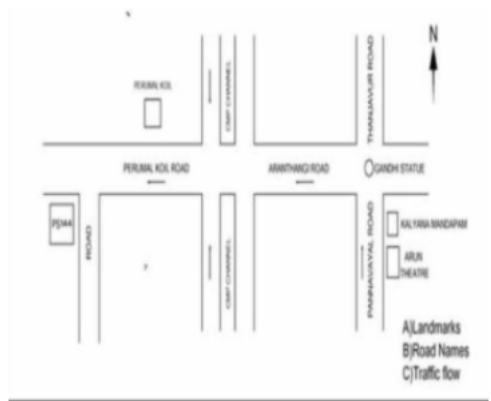

Google Map View

Polling Station Building Front View

ELEVATION

Polling Station Front View

ELEVATION

Cad View

Key MAP View

1 பெயர் : பாலதண்டாயுதபாணி தந்தை பெயர்: மதியழகன் வீட்டு எண் : 0 வயது : 43 பாலினம் : ஆண் Photo is available	LDH2016459	2 பெயர் : துரைராஜ் தந்தை பெயர்: கிருஷ்ணசாமி வீட்டு எண் : 1 வயது : 67 பாலினம் : ஆண் Photo is available	AEB0992404	3 பெயர் : வீரம்மாள் கணவர் பெயர்: செல்லப்பன் வீட்டு எண் : 1 வயது : 66 பாலினம் : பெண் Photo is available	AEB0220566
4 பெயர் : ஆசைதம்பி தந்தை பெயர்: கருப்பையன் வீட்டு எண் : 1 வயது : 65 பாலினம் : ஆண் Photo is available	AEB0894907	5 பெயர் : லெட்சுமி கணவர் பெயர்: கிருஷ்ணாமூர்த்தி வீட்டு எண் : 1 வயது : 61 பாலினம் : பெண் Photo is available	AEB0244061	6 பெயர் : மனோகரன் தந்தை பெயர்: துரைராஜ் வீட்டு எண் : 1 வயது : 61 பாலினம் : ஆண் Photo is available	AEB0220723
7 பெயர் : ஜெயராமன் தந்தை பெயர்: ரெங்கசாமி வீட்டு எண் : 1 வயது : 61 பாலினம் : ஆண் Photo is available	AEB0992412	8 பெயர் : மீனாம்பாள் கணவர் பெயர்: ஜெயராமன் வீட்டு எண் : 1 வயது : 61 பாலினம் : பெண் Photo is available	AEB0992420	9 பெயர் : ரவி தந்தை பெயர்: குருசாமி வீட்டு எண் : 1 வயது : 60 பாலினம் : ஆண் Photo is available	LDH3657418
10 பெயர் : நளினா கணவர் பெயர்: துரைராஜ் வீட்டு எண் : 1 வயது : 57 பாலினம் : பெண் Photo is available	AEB0992289	11 பெயர் : கோபாலகிருஷ்ணன் தந்தை பெயர்: காத்தமுத்து வீட்டு எண் : 1 வயது : 57 பாலினம் : ஆண் Photo is available	LDH3554474	12 பெயர் : பக்கிரிசாமி நாகராஜன் தந்தை பெயர்: நாகராஜன் வீட்டு எண் : 1 வயது : 57 பாலினம் : ஆண் Photo is available	AEB2267623
13 பெயர் : அஞ்சம்மாள் கணவர் பெயர்: முருகேசன் வீட்டு எண் : 1 வயது : 56 பாலினம் : பெண் Photo is available	LDH1178870	14 பெயர் : பானுமதி கணவர் பெயர்: மனோகரன் வீட்டு எண் : 1 வயது : 56 பாலினம் : பெண் Photo is available	AEB0220822	15 பெயர் : ரமேஷ் தந்தை பெயர்: தெட்சிணாமூர்த்தி வீட்டு எண் : 1 வயது : 56 பாலினம் : ஆண் Photo is available	AEB0353912
16 பெயர் : பகவதி கணவர் பெயர்: செல்வம் வீட்டு எண் : 1 வயது : 56 பாலினம் : பெண் Photo is available	AEB0403642	17 பெயர் : பிரேமாவதி கணவர் பெயர்: நடராஜன் வீட்டு எண் : 1 வயது : 55 பாலினம் : பெண் Photo is available	AEB0849760	18 பெயர் : அண்ணாமலை தந்தை பெயர்: சண்முகம் வீட்டு எண் : 1 வயது : 55 பாலினம் : ஆண் Photo is available	AEB0403600
19 பெயர் : முருகேசன் தந்தை பெயர்: பாலன் வீட்டு எண் : 1 வயது : 54 பாலினம் : ஆண் Photo is available	LDH1178326	20 பெயர் : இந்துராணி கணவர் பெயர்: பாஸ்கர் வீட்டு எண் : 1 வயது : 54 பாலினம் : பெண் Photo is available	AEB2087476	21 பெயர் : கண்மணி கணவர் பெயர்: வாசுதேவன் வீட்டு எண் : 1 வயது : 53 பாலினம் : பெண் Photo is available	AEB0533208
22 பெயர் : சமதி கணவர் பெயர்: கோபாலகிருஷ்ணன் வீட்டு எண் : 1 வயது : 53 பாலினம் : பெண் Photo is available	AEB0128645	23 பெயர் : பவளக்கொடி கணவர் பெயர்: ராஜேந்திரன் வீட்டு எண் : 1 வயது : 52 பாலினம் : பெண் Photo is available	AEB0403584	24 பெயர் : லதா தந்தை பெயர்: தங்கவேலு வீட்டு எண் : 1 வயது : 49 பாலினம் : பெண் Photo is available	LDH1178839
25 பெயர் : நாடியம்மாள் கணவர் பெயர்: மோகன் வீட்டு எண் : 1 வயது : 49 பாலினம் : பெண் Photo is available	AEB0353813	26 பெயர் : செல்வி கணவர் பெயர்: மாறன் வீட்டு எண் : 1 வயது : 49 பாலினம் : பெண் Photo is available	AEB0403352	27 பெயர் : ராமு தந்தை பெயர்: வரதராஜ் வீட்டு எண் : 1 வயது : 48 பாலினம் : ஆண் Photo is available	AEB0795609
28 பெயர் : முருகேசன் தந்தை பெயர்: நாகராஜ் வீட்டு எண் : 1 வயது : 47 பாலினம் : ஆண் Photo is available	AEB0895227	29 பெயர் : செந்தில் குமார் தந்தை பெயர்: கருப்பையா வீட்டு எண் : 1 வயது : 47 பாலினம் : ஆண் Photo is available	AEB0353821	30 பெயர் : சாந்தி கணவர் பெயர்: ரவி வீட்டு எண் : 1 வயது : 47 பாலினம் : பெண் Photo is available	LDH3657574