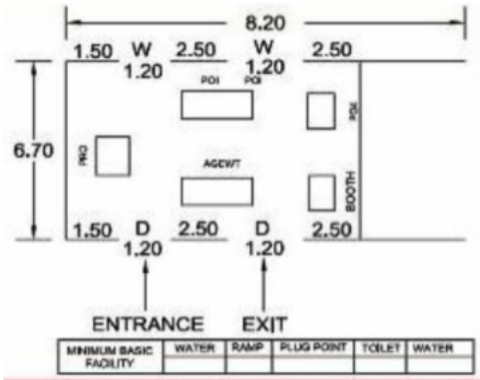

Google Map View

Polling Station Building Front View

Polling Station Front View

Cad View

Key MAP View

சட்டமன்றத் தொகுதியின் எண் மற்றும் பெயர் : 176-பட்டுக்கோட்டை பிரிவு எண் மற்றும் பெயர் 1-பெரியக்கோட்டை (வ.கி) மற்றும் (ஊ), மெயின்ரோடு-வெட்டிக்காடுவார்டு1