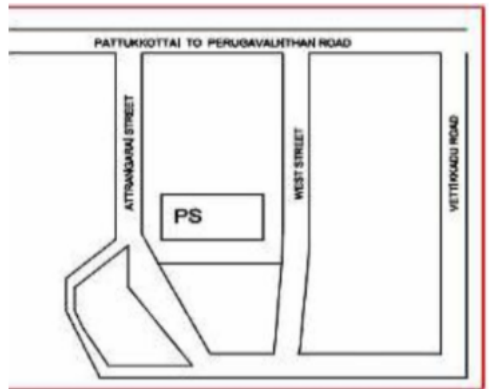

Google Map View

Polling Station Building Front View

Polling Station Front View

Cad View

Key MAP View

சட்டமன்றத் தொகுதியின் எண் மற்றும் பெயர் : 176-பட்டுக்கோட்டை பிரிவு எண் மற்றும் பெயர் 1-பெரியக்கோட்டை (வ.கி) மற்றும் (ஊ), மெயின்ரோடு-வெட்டிக்காடுவார்டு1