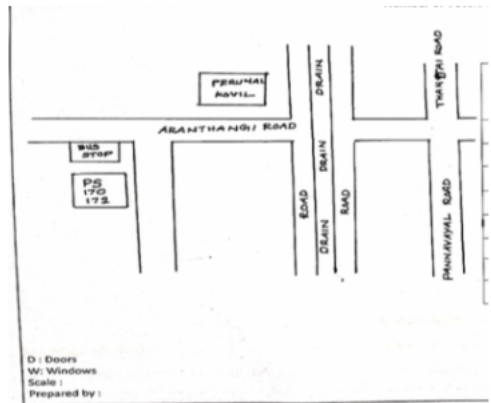

Key MAP View