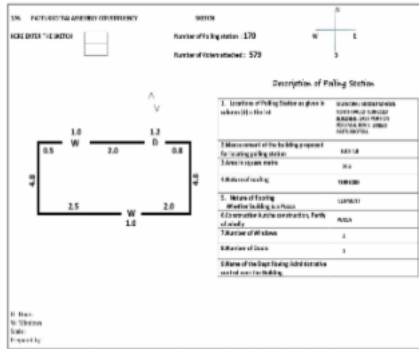

வாக்காளர் பதிவு அலுவலரின்
கையொப்பம்

Nazri Naksha

Google Map View

Polling Station Building Front View

Polling Station Front View

Cad View

Key MAP View

| | | | | | |
|--------------------------------------------------------------------------------------------------------|----------------------------------|------------------------------------------------------------------------------------------------------|----------------------------------|------------------------------------------------------------------------------------------------------|----------------------------------|
| 1 பெயர் : சாமிநாதன் தந்தை பெயர்: ராமகிருஷ்ணன் வீட்டு எண் : 66-1 வயது : 53 பாலினம் : ஆண் | LDH1385673 Photo is available | 2 பெயர் : பரமேஸ்வரி தந்தை பெயர்: ராமகிருஷ்ணன் வீட்டு எண் : 66-1 வயது : 43 பாலினம் : பெண் | LDH2021053 Photo is available | 3 பெயர் : அகிலா கணவர் பெயர்: முனிய செல்வம் வீட்டு எண் : 66/3 வயது : 26 பாலினம் : பெண் | AEB1146414 Photo is available |
| 4 பெயர் : குமார் தந்தை பெயர்: கிருஷ்ணமூர்த்தி வீட்டு எண் : 67 வயது : 55 பாலினம் : ஆண் | LDH1235944 Photo is available | 5 பெயர் : சுகந்தி கணவர் பெயர்: குமார் வீட்டு எண் : 67 வயது : 49 பாலினம் : பெண் | LDH1233915 Photo is available | 6 பெயர் : முத்துலெட்சுமி தந்தை பெயர்: செல்வதுரை வீட்டு எண் : 67 வயது : 46 பாலினம் : பெண் | LDH2022713 Photo is available |
| 7 பெயர் : தினேஷ் தந்தை பெயர்: ராஜகோபால் வீட்டு எண் : 67 வயது : 36 பாலினம் : ஆண் | LDH3657541 Photo is available | 8 பெயர் : மணிகண்டன் தந்தை பெயர்: குமார் வீட்டு எண் : 67 வயது : 29 பாலினம் : ஆண் | AEB0895052 Photo is available | 9 பெயர் : அட்சயா தந்தை பெயர்: குமார் வீட்டு எண் : 67 வயது : 25 பாலினம் : பெண் | AEB1942853 Photo is available |
| 10 பெயர் : பாவேந்தன் தந்தை பெயர்: செல்வத்துரை வீட்டு எண் : 67 வயது : 22 பாலினம் : ஆண் | AEB2096535 Photo is available | 11 பெயர் : ஸ்ரீராம் தந்தை பெயர்: கிருஷ்ணமூர்த்தி வீட்டு எண் : 67 வயது : 21 பாலினம் : ஆண் | AEB2274827 Photo is available | 12 பெயர் : மணிகண்டன் தந்தை பெயர்: ரமசாமி வீட்டு எண் : 67/68 வயது : 24 பாலினம் : ஆண் | AEB1942887 Photo is available |
| 13 பெயர் : ராமசாமி தந்தை பெயர்: ஆவடைக்கோனார் வீட்டு எண் : 67A வயது : 57 பாலினம் : ஆண் | LDH1177245 Photo is available | 14 பெயர் : அமுதா கணவர் பெயர்: ராமசாமி வீட்டு எண் : 67A வயது : 45 பாலினம் : பெண் | LDH2021996 Photo is available | 15 பெயர் : நாடியம்மாள் கணவர் பெயர்: தனபால் வீட்டு எண் : 67B வயது : 61 பாலினம் : பெண் | AEB1569110 Photo is available |
| 16 பெயர் : ராஜகோபால் தந்தை பெயர்: ஆவடைக்கோனார் வீட்டு எண் : 68 வயது : 67 பாலினம் : ஆண் | LDH1179688 Photo is available | 17 பெயர் : பன்னீர் தந்தை பெயர்: தங்கவேலு வீட்டு எண் : 68 வயது : 64 பாலினம் : ஆண் | LDH1080043 Photo is available | 18 பெயர் : பாணுமதி கணவர் பெயர்: பன்னீர் வீட்டு எண் : 68 வயது : 59 பாலினம் : பெண் | LDH1080050 Photo is available |
| 19 பெயர் : குணவதி கணவர் பெயர்: ராஜகோபால் வீட்டு எண் : 68 வயது : 56 பாலினம் : பெண் | LDH1233139 Photo is available | 20 பெயர் : ஆவிடைராஜ் தந்தை பெயர்: ராஜகோபால் வீட்டு எண் : 68 வயது : 36 பாலினம் : ஆண் | AEB0220426 Photo is available | 21 பெயர் : பாணுப்பிரியா அ கணவர் பெயர்: பால்ராஜ் வீட்டு எண் : 68 வயது : 32 பாலினம் : பெண் | AEB2260545 Photo is available |
| 22 பெயர் : அனுசுயா தந்தை பெயர்: முருகேசன் வீட்டு எண் : 68 வயது : 31 பாலினம் : பெண் | AEB0943043 Photo is available | 23 பெயர் : அபிராமி தந்தை பெயர்: ராமசாமி வீட்டு எண் : 68 வயது : 28 பாலினம் : பெண் | AEB0951111 Photo is available | 24 பெயர் : காயத்ரி தந்தை பெயர்: ராஜராமன் வீட்டு எண் : 68C வயது : 43 பாலினம் : பெண் | LDH2021780 Photo is available |
| 25 பெயர் : வசந்தா கணவர் பெயர்: நாடிமுத்துக்கோனார் வீட்டு எண் : 69 வயது : 71 பாலினம் : பெண் | LDH1176411 Photo is available | 26 பெயர் : அமுதா கணவர் பெயர்: முருகேசன் வீட்டு எண் : 69 வயது : 61 பாலினம் : பெண் | AEB0795443 Photo is available | 27 பெயர் : சங்கர் தந்தை பெயர்: பெரியசாமி வீட்டு எண் : 69 வயது : 59 பாலினம் : ஆண் | LDH2020949 Photo is available |
| 28 பெயர் : பஞ்சவர்ணம் கணவர் பெயர்: சங்கர் வீட்டு எண் : 69 வயது : 50 பாலினம் : பெண் | LDH2020964 Photo is available | 29 பெயர் : பாலமுருகன் தந்தை பெயர்: நாடிமுத்து வீட்டு எண் : 69 வயது : 44 பாலினம் : ஆண் | LDH2016863 Photo is available | 30 பெயர் : பிரபாராணி இதரர் பெயர்: பழனிவேல் வீட்டு எண் : 69 வயது : 43 பாலினம் : பெண் | LDH2021988 Photo is available |