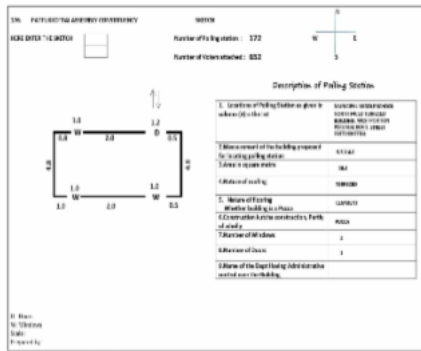

Google Map View

Polling Station Building Front View

Polling Station Front View

Cad View

Key MAP View

1 பெயர் : துர்க்கையம்மாள் கணவர் பெயர் : இராஜேந்திரன் வீட்டு எண் : 1 வயது : 65 பாலினம் : பெண் Photo is available	AEB1561240	2 பெயர் : கலியபெருமாள் தந்தை பெயர் : பன்னீர்செல்வம் வீட்டு எண் : 1 வயது : 58 பாலினம் : ஆண் Photo is available	AEB0795781	3 பெயர் : தமிழ்செல்வி கணவர் பெயர் : ரவி வீட்டு எண் : 1 வயது : 56 பாலினம் : பெண் Photo is available	LDH3657707
4 பெயர் : நளினி கணவர் பெயர் : பாலாஜி வீட்டு எண் : 1 வயது : 46 பாலினம் : பெண் Photo is available	AEB0064741	5 பெயர் : கலியமூர்த்தி தந்தை பெயர் : வடிவேலு வீட்டு எண் : 1 வயது : 46 பாலினம் : ஆண் Photo is available	AEB0992735	6 பெயர் : செல்லத்துரை தந்தை பெயர் : அரங்கப்பன் வீட்டு எண் : 1 வயது : 45 பாலினம் : ஆண் Photo is available	AEB0404319
7 பெயர் : லெஷ்சுமி கணவர் பெயர் : ராமநாதன் வீட்டு எண் : 1 வயது : 45 பாலினம் : பெண் Photo is available	AEB0737601	8 பெயர் : சித்ரா தந்தை பெயர் : செல்வம் வீட்டு எண் : 1 வயது : 43 பாலினம் : பெண் Photo is available	LDH3657947	9 பெயர் : சுஜா கணவர் பெயர் : கணேசன் வீட்டு எண் : 1 வயது : 40 பாலினம் : பெண் Photo is available	AEB0064758
10 பெயர் : காளிமுத்து கணவர் பெயர் : கோவிந்தராஜ் வீட்டு எண் : 1 வயது : 39 பாலினம் : பெண் Photo is available	AEB0850339	11 பெயர் : குணசுந்தரி கணவர் பெயர் : பழனிவேல் வீட்டு எண் : 1 வயது : 38 பாலினம் : பெண் Photo is available	AEB0404020	12 பெயர் : சசிகலா கணவர் பெயர் : பாலகுமார் வீட்டு எண் : 1 வயது : 36 பாலினம் : பெண் Photo is available	AEB0850651
13 பெயர் : மாலதி தந்தை பெயர் : கிருஷ்ணன் வீட்டு எண் : 1 வயது : 34 பாலினம் : பெண் Photo is available	AEB0404053	14 பெயர் : பாலமுருகன் தந்தை பெயர் : செல்வம் வீட்டு எண் : 1 வயது : 33 பாலினம் : ஆண் Photo is available	AEB0895557	15 பெயர் : ரேவதி கணவர் பெயர் : சுரேஷ் வீட்டு எண் : 1 வயது : 31 பாலினம் : பெண் Photo is available	AEB0850321
16 பெயர் : ஜான் ஜோசப் அமிர்தராஜ் தந்தை பெயர் : சந்தியாகு வீட்டு எண் : 1 வயது : 31 பாலினம் : ஆண் Photo is available	AEB0737437	17 பெயர் : சத்தியப்பிரியா தந்தை பெயர் : திருசெல்வம் வீட்டு எண் : 1 வயது : 22 பாலினம் : பெண் Photo is available	AEB2211001	18 பெயர் : ஹரி ஹரன் கோவித தாஸ் தந்தை பெயர் : கோவித தாஸ் வீட்டு எண் : 1 வயது : 20 பாலினம் : ஆண் Photo is available	AEB2238723
19 பெயர் : அகஸ்டியா தி தந்தை பெயர் : திரவியம் வீட்டு எண் : 1 வயது : 19 பாலினம் : பெண் Photo is available	AEB2270957	20 பெயர் : சண்முகராஜ் தாயின் பெயர் : இந்திராணி வீட்டு எண் : 1/729 7TH CROSS வயது : 32 பாலினம் : ஆண் Photo is available	AEB0533349	21 பெயர் : பாலசுப்பிரமணியன் தந்தை பெயர் : பக்கிரிசாமி வீட்டு எண் : 1/ஏ வயது : 45 பாலினம் : ஆண் Photo is available	AEB2067486
# 22 பெயர் : அனிதா பாலசுப்பிரமணியன் கணவர் பெயர் : பாலசுப்பிரமணியன் வீட்டு எண் : 1/ஏ வயது : 36 பாலினம் : பெண் Photo is available	AEB2068559	23 பெயர் : சுருதி சத்தியமூர்த்தி தந்தை பெயர் : சத்தியமூர்த்தி பன்னீர்செல்வம் வீட்டு எண் : 1/ஏ வயது : 19 பாலினம் : பெண் Photo is available	AEB2296762	24 பெயர் : வினிசா தந்தை பெயர் : சின்னமாயன் வீட்டு எண் : 3/2 வயது : 23 பாலினம் : பெண் Photo is available	AEB2022994
25 பெயர் : ஏகாம்பாள் கணவர் பெயர் : பன்னீர் செல்வம் வீட்டு எண் : 4 வயது : 44 பாலினம் : பெண் Photo is available	AEB0642181	26 பெயர் : செபஸ்தியம்மாள் கணவர் பெயர் : நாடிமுத்து வீட்டு எண் : 5 வயது : 59 பாலினம் : பெண் Photo is available	AEB1055425	27 பெயர் : தர்மராஜ் தந்தை பெயர் : சுந்தரம் வீட்டு எண் : 5B வயது : 37 பாலினம் : ஆண் Photo is available	AEB0065003
28 பெயர் : சின்னப்பா தந்தை பெயர் : சிங்கமுத்து வீட்டு எண் : 7 வயது : 63 பாலினம் : ஆண் Photo is available	AEB0992719	29 பெயர் : விஜயராகவன் தந்தை பெயர் : கிருஷ்ணசாமி வீட்டு எண் : 7 வயது : 51 பாலினம் : ஆண் Photo is available	LDH1233121	30 பெயர் : சித்ரா கணவர் பெயர் : சின்னப்பா வீட்டு எண் : 7 வயது : 51 பாலினம் : பெண் Photo is available	AEB0992727