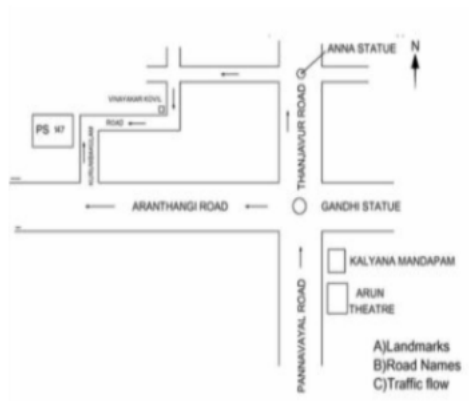

Google Map View

Polling Station Building Front View

Polling Station Front View

Cad View

Key MAP View

1 பெயர் : செபஸ்தியம்மாள் தந்தை பெயர்: குழந்தைசாமி வீட்டு எண் : 1 வயது : 68 பாலினம் : பெண்	AEB0796748 Photo is available	2 பெயர் : அய்யாதுரை தந்தை பெயர்: அப்பாசாமி வீட்டு எண் : 1 வயது : 67 பாலினம் : ஆண்	AEB0223321 Photo is available	3 பெயர் : வேல்முருகன் தந்தை பெயர்: காந்தி வீட்டு எண் : 1 வயது : 65 பாலினம் : ஆண்	AEB0223305 Photo is available
4 பெயர் : வாசுகி கணவர் பெயர்: கேசவன் வீட்டு எண் : 1 வயது : 55 பாலினம் : பெண்	AEB0223354 Photo is available	5 பெயர் : நடராஜன் தந்தை பெயர்: கோபாலகிருஷ்ணன் வீட்டு எண் : 1 வயது : 53 பாலினம் : ஆண்	AEB0223289 Photo is available	6 பெயர் : சத்தியமூர்த்தி தந்தை பெயர்: முத்தையா வீட்டு எண் : 1 வயது : 51 பாலினம் : ஆண்	AEB0223628 Photo is available
7 பெயர் : அருள்சுவரிராஜ் தந்தை பெயர்: குழந்தைசாமி வீட்டு எண் : 1 வயது : 48 பாலினம் : ஆண்	AEB0796730 Photo is available	8 பெயர் : அந்தோணிசாமி தந்தை பெயர்: குழந்தைசாமி வீட்டு எண் : 1 வயது : 48 பாலினம் : ஆண்	AEB0796722 Photo is available	9 பெயர் : லதா கணவர் பெயர்: நடராஜன் வீட்டு எண் : 1 வயது : 46 பாலினம் : பெண்	AEB0223297 Photo is available
10 பெயர் : ராமேஸ்வரி கணவர் பெயர்: சத்தியமூர்த்தி வீட்டு எண் : 1 வயது : 44 பாலினம் : பெண்	AEB0223636 Photo is available	11 பெயர் : அருள்ஜெயசீலன் தந்தை பெயர்: குழந்தைசாமி வீட்டு எண் : 1 வயது : 44 பாலினம் : ஆண்	AEB0796714 Photo is available	12 பெயர் : புவனேஷ்வரி தந்தை பெயர்: வேல்முருகன் வீட்டு எண் : 1 வயது : 34 பாலினம் : பெண்	AEB0223313 Photo is available
13 பெயர் : சினேகா தந்தை பெயர்: இளங்கோவன் வீட்டு எண் : 1 வயது : 22 பாலினம் : பெண்	AEB2096790 Photo is available	14 பெயர் : பிரபாகரன் தந்தை பெயர்: பிச்சையா தேவர் வீட்டு எண் : 1-47 வயது : 47 பாலினம் : ஆண்	AEB0439364 Photo is available	15 பெயர் : சித்ரா கணவர் பெயர்: சரவணன் வீட்டு எண் : 2-121-B வயது : 53 பாலினம் : பெண்	AEB0223180 Photo is available
16 பெயர் : சதிஸ் தந்தை பெயர்: சினிவாசன் வீட்டு எண் : 3 வயது : 27 பாலினம் : ஆண்	AEB1056084 Photo is available	17 பெயர் : முத்துலெட்சுமி கணவர் பெயர்: கனகராஜ் வீட்டு எண் : 3-9 வயது : 49 பாலினம் : பெண்	AEB0439497 Photo is available	18 பெயர் : அகமது உசேன் தந்தை பெயர்: சிக்கந்தர் வீட்டு எண் : 4/பி வயது : 22 பாலினம் : ஆண்	AEB2096808 Photo is available
19 பெயர் : நீலாவதி கணவர் பெயர்: தானப்பன் வீட்டு எண் : 6-A வயது : 67 பாலினம் : பெண்	AEB0796862 Photo is available	20 பெயர் : சாமிநாதன் தந்தை பெயர்: நாகலிங்கம் வீட்டு எண் : 9-67 வயது : 60 பாலினம் : ஆண்	AEB0223149 Photo is available	21 பெயர் : தவசெல்வி கணவர் பெயர்: சாமிநாதன் வீட்டு எண் : 9-67 வயது : 52 பாலினம் : பெண்	AEB0223156 Photo is available
22 பெயர் : ஆரோக்கியகிரேஸி ராணி கணவர் பெயர்: அமல்ராஜ் வீட்டு எண் : 10 வயது : 44 பாலினம் : பெண்	AEB0439521 Photo is available	23 பெயர் : பழனிவேல் தந்தை பெயர்: சுந்தர் ராஜ் வீட்டு எண் : 13 வயது : 54 பாலினம் : ஆண்	AEB1055847 Photo is available	24 பெயர் : சோலையப்பன் தந்தை பெயர்: சபாபதி வீட்டு எண் : 23 வயது : 57 பாலினம் : ஆண்	AEB0286625 Photo is available
25 பெயர் : ஆனந்தி கணவர் பெயர்: சோலையப்பன் வீட்டு எண் : 23 வயது : 52 பாலினம் : பெண்	AEB0286633 Photo is available	26 பெயர் : வெற்றிசெல்வி தந்தை பெயர்: விசுவநாதன் வீட்டு எண் : 24A வயது : 41 பாலினம் : பெண்	AEB0439422 Photo is available	27 பெயர் : மகாலெட்சுமி தந்தை பெயர்: விசுவநாதன் வீட்டு எண் : 24A வயது : 36 பாலினம் : பெண்	AEB0439638 Photo is available
28 பெயர் : ராமலெட்சுமி கணவர் பெயர்: கதிரேசன் வீட்டு எண் : 34 வயது : 58 பாலினம் : பெண்	AEB0738344 Photo is available	29 பெயர் : ரவிச்சந்திரன் தந்தை பெயர்: கதிரேசன் வீட்டு எண் : 34 வயது : 45 பாலினம் : ஆண்	AEB0738351 Photo is available	30 பெயர் : சிவரஞ்சனி கணவர் பெயர்: ராஜாமாணிக்கம் வீட்டு எண் : 34 வயது : 30 பாலினம் : பெண்	AEB0993006 Photo is available