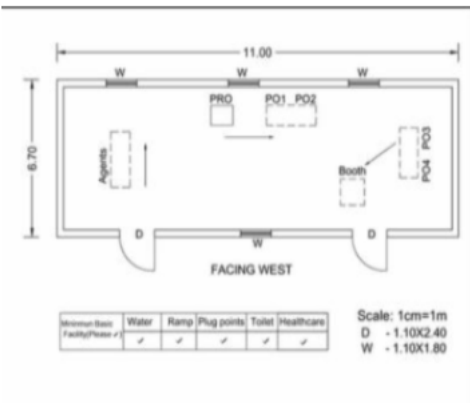

Google Map View

Polling Station Building Front View

Polling Station Front View

Cad View

Key MAP View

1 பெயர் : உஷாசந்திரிகா கணவர் பெயர்: மணி வீட்டு எண் : 00 வயது : 60 பாலினம் : பெண் Photo is available	AEB0541664	2 பெயர் : மஷா தாயின் பெயர்: உஷா சந்திரிகா வீட்டு எண் : 0 வயது : 28 பாலினம் : பெண் Photo is available	AEB1189711	3 பெயர் : சுபாஷினி கணவர் பெயர்: சுரேந்திரன் வீட்டு எண் : 0 வயது : 25 பாலினம் : பெண் Photo is available	AEB1189778
4 பெயர் : சீனிவாசன் தந்தை பெயர்: முத்துகிருஷ்ணன் வீட்டு எண் : 1 வயது : 56 பாலினம் : ஆண் Photo is available	AEB1607530	5 பெயர் : ஜெயகிருஷ்ணன் தந்தை பெயர்: முத்துகிருஷ்ணன் வீட்டு எண் : 1 வயது : 54 பாலினம் : ஆண் Photo is available	AEB1607548	6 பெயர் : மஞ்சளா கணவர் பெயர்: சீனிவாசன் வீட்டு எண் : 1 வயது : 48 பாலினம் : பெண் Photo is available	LDH2022432
7 பெயர் : ராஜா தந்தை பெயர்: வைத்திலிங்கம் வீட்டு எண் : 1 வயது : 48 பாலினம் : ஆண் Photo is available	AEB1950559	8 பெயர் : ராதிகா கணவர் பெயர்: ஜெயகிருஷ்ணன் வீட்டு எண் : 1 வயது : 38 பாலினம் : பெண் Photo is available	AEB1189794	9 பெயர் : வினிபிரான்சினா தந்தை பெயர்: இருதயராஜ் வீட்டு எண் : 1 வயது : 36 பாலினம் : பெண் Photo is available	AEB0405423
10 பெயர் : அஞ்சலதேவி கணவர் பெயர்: சரவணன் வீட்டு எண் : 1-69 வயது : 45 பாலினம் : பெண் Photo is available	AEB0173708	11 பெயர் : தனலெட்சுமி கணவர் பெயர்: வெங்கடேசன் வீட்டு எண் : 2 வயது : 81 பாலினம் : பெண் Photo is available	AEB1607555	12 பெயர் : ரமேஷ் தந்தை பெயர்: வெங்கடேசன் வீட்டு எண் : 2 வயது : 55 பாலினம் : ஆண் Photo is available	AEB1607563
13 பெயர் : ஸ்ரீபதி தந்தை பெயர்: வெங்கடேசன் வீட்டு எண் : 2 வயது : 51 பாலினம் : ஆண் Photo is available	LDH1222686	14 பெயர் : பிரேமா கணவர் பெயர்: ரமேஷ் வீட்டு எண் : 2 வயது : 47 பாலினம் : பெண் Photo is available	LDH1372630	15 பெயர் : விக்னேஷ் தந்தை பெயர்: பார்த்தசாரதி வீட்டு எண் : 2 வயது : 28 பாலினம் : ஆண் Photo is available	AEB0944181
16 பெயர் : நாகலெட்சுமி தந்தை பெயர்: பார்த்தசாரதி வீட்டு எண் : 2 வயது : 24 பாலினம் : பெண் Photo is available	AEB1949338	17 பெயர் : பார்த்தசாரதி தந்தை பெயர்: கோவிந்தசாமி வீட்டு எண் : 3 வயது : 62 பாலினம் : ஆண் Photo is available	AEB1607571	18 பெயர் : நளினி கணவர் பெயர்: நாசூரான் வீட்டு எண் : 3 வயது : 62 பாலினம் : பெண் Photo is available	AEB1607589
19 பெயர் : செல்வராணி கணவர் பெயர்: மோகன் வீட்டு எண் : 3 வயது : 56 பாலினம் : பெண் Photo is available	AEB1607597	20 பெயர் : சசிகலா கணவர் பெயர்: பார்த்தசாரதி வீட்டு எண் : 3 வயது : 49 பாலினம் : பெண் Photo is available	AEB1607605	21 பெயர் : கோபிநாத் தந்தை பெயர்: மோகன் வீட்டு எண் : 3 வயது : 45 பாலினம் : ஆண் Photo is available	LDH2014710
22 பெயர் : ராஜேஷ் தந்தை பெயர்: மோகன் வீட்டு எண் : 3 வயது : 43 பாலினம் : ஆண் Photo is available	AEB0131011	23 பெயர் : மாலதி கணவர் பெயர்: நாடிமுத்து வீட்டு எண் : 3 வயது : 40 பாலினம் : பெண் Photo is available	AEB0739276	24 பெயர் : வினோக்துமார் தந்தை பெயர்: மோகன் வீட்டு எண் : 3 வயது : 39 பாலினம் : ஆண் Photo is available	LDH3644093
25 பெயர் : அபிராமி தே தந்தை பெயர்: தேவகுமார் வீட்டு எண் : 3 வயது : 24 பாலினம் : பெண் Photo is available	AEB2088193	26 பெயர் : ரவி தந்தை பெயர்: பெரியசாமி வீட்டு எண் : 3-43 வயது : 45 பாலினம் : ஆண் Photo is available	AEB0173989	27 பெயர் : செல்வி கணவர் பெயர்: ரவி வீட்டு எண் : 3-43 வயது : 45 பாலினம் : பெண் Photo is available	AEB0174391
28 பெயர் : மகாலெட்சுமி தந்தை பெயர்: வையாலி வீட்டு எண் : 3C3 வயது : 41 பாலினம் : ஆண் Photo is available	AEB0951962	29 பெயர் : நித்யா கணவர் பெயர்: கார்த்திகேயன் வீட்டு எண் : 4 வயது : 33 பாலினம் : பெண் Photo is available	AEB0944322	30 பெயர் : கிருஷ்ணம்மாள் கணவர் பெயர்: கருப்புசாமி வீட்டு எண் : 4E வயது : 60 பாலினம் : பெண் Photo is available	AEB1607621