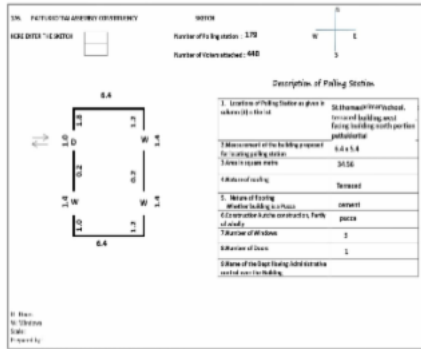

Google Map View

Polling Station Building Front View

Polling Station Front View

Cad View

Key MAP View

1 பெயர் : தமிழரசி கணவர் பெயர்: மணிகேள் வீட்டு எண் : 103 வயது : 65 பாலினம் : பெண் Photo is available	AEB0069336	2 பெயர் : கார்த்திக் தந்தை பெயர்: மணிகேள் வீட்டு எண் : 103 வயது : 37 பாலினம் : ஆண் Photo is available	AEB0068833	3 பெயர் : ராஜேந்திரன் தந்தை பெயர்: அருணாச்சலம் வீட்டு எண் : 104 வயது : 71 பாலினம் : ஆண் Photo is available	AEB0069344
4 பெயர் : கலைசெல்வி கணவர் பெயர்: ராஜேந்திரன் வீட்டு எண் : 104 வயது : 65 பாலினம் : பெண் Photo is available	LDH3602711	5 பெயர் : பக்தவத்சலம் தந்தை பெயர்: ஆத்மநாதன் வீட்டு எண் : 105 வயது : 80 பாலினம் : ஆண் Photo is available	AEB0069351	6 பெயர் : வினோத் தந்தை பெயர்: மோகன் வீட்டு எண் : 105 வயது : 39 பாலினம் : ஆண் Photo is available	AEB0739060
7 பெயர் : காளிதாஸ் தந்தை பெயர்: பக்தவத்சலம் வீட்டு எண் : 105 வயது : 38 பாலினம் : ஆண் Photo is available	AEB0069377	8 பெயர் : சரோஜினி கணவர் பெயர்: கந்தசாமி வீட்டு எண் : 106 வயது : 83 பாலினம் : பெண் Photo is available	LDH1080845	9 பெயர் : தியாகராஜன் தந்தை பெயர்: நாராயணசாமி வீட்டு எண் : 106 வயது : 65 பாலினம் : ஆண் Photo is available	AEB1608744
10 பெயர் : வானதி கணவர் பெயர்: தியாகராஜன் வீட்டு எண் : 106 வயது : 56 பாலினம் : பெண் Photo is available	AEB1608751	11 பெயர் : கார்த்திக் தந்தை பெயர்: தியாகராஜன் வீட்டு எண் : 106 வயது : 37 பாலினம் : ஆண் Photo is available	AEB0069393	12 பெயர் : பார்த்தசாரதி தந்தை பெயர்: தியாகராஜன் வீட்டு எண் : 106 வயது : 33 பாலினம் : ஆண் Photo is available	AEB0535377
13 பெயர் : பழனியப்பன் தந்தை பெயர்: நடேச முதலியார் வீட்டு எண் : 107 வயது : 90 பாலினம் : ஆண் Photo is available	AEB0174656	14 பெயர் : சுருளிராஜன் தந்தை பெயர்: வேலு வீட்டு எண் : 107 வயது : 76 பாலினம் : ஆண் Photo is available	LDH2019503	15 பெயர் : சுப்புதாய் கணவர் பெயர்: சுருளிராஜன் வீட்டு எண் : 107 வயது : 64 பாலினம் : பெண் Photo is available	LDH2016772
16 பெயர் : ஆனந்தஜோதி கணவர் பெயர்: பழனியப்பன் வீட்டு எண் : 107 வயது : 48 பாலினம் : பெண் Photo is available	AEB0852392	17 பெயர் : செல்வக்குமார் தந்தை பெயர்: சுருளிராஜன் வீட்டு எண் : 107 வயது : 43 பாலினம் : ஆண் Photo is available	LDH3486958	18 பெயர் : கந்தசாமி தந்தை பெயர்: பெருமாள்சாமி வீட்டு எண் : 112 வயது : 84 பாலினம் : ஆண் Photo is available	LDH3517943
19 பெயர் : ஆனந்த் கனி தாயின் பெயர்: கிறிஸ்டினா வீட்டு எண் : 112 வயது : 36 பாலினம் : ஆண் Photo is available	AEB0173575	20 பெயர் : ராஜம் கணவர் பெயர்: இளங்கோவன் வீட்டு எண் : 112/60 வயது : 62 பாலினம் : பெண் Photo is available	LDH3544673	21 பெயர் : ஸ்ரீதர் இளங்கோவன் தந்தை பெயர்: இளங்கோவன் வீட்டு எண் : 112/60 வயது : 44 பாலினம் : ஆண் Photo is available	LDH2481497
22 பெயர் : வித்யா கணவர் பெயர்: லெனின் வீட்டு எண் : 114 வயது : 43 பாலினம் : பெண் Photo is available	AEB0174607	23 பெயர் : அந்தோனி தந்தை பெயர்: தம்புராஜ் வீட்டு எண் : 115 வயது : 52 பாலினம் : ஆண் Photo is available	AEB0174466	24 பெயர் : கார்த்திகேயன் தந்தை பெயர்: நாகராஜன் வீட்டு எண் : 115 வயது : 33 பாலினம் : ஆண் Photo is available	AEB0355339
25 பெயர் : சரவணன் தந்தை பெயர்: சுப்பையா வீட்டு எண் : 117 வயது : 66 பாலினம் : ஆண் Photo is available	LDH3670494	26 பெயர் : மல்லிகா கணவர் பெயர்: ரவி வீட்டு எண் : 117 வயது : 64 பாலினம் : பெண் Photo is available	AEB0173583	27 பெயர் : வள்ளி கணவர் பெயர்: சரவணன் வீட்டு எண் : 117 வயது : 55 பாலினம் : பெண் Photo is available	LDH3670502
28 பெயர் : நாடிமுத்து தந்தை பெயர்: ரவி வீட்டு எண் : 117 வயது : 45 பாலினம் : ஆண் Photo is available	AEB2283992	29 பெயர் : நீலகண்டமூர்த்தி தந்தை பெயர்: ரவி வீட்டு எண் : 117 வயது : 41 பாலினம் : ஆண் Photo is available	AEB0797803	30 பெயர் : அருள்பாண்டி தந்தை பெயர்: சரவணன் வீட்டு எண் : 117-A வயது : 35 பாலினம் : ஆண் Photo is available	AEB0174540